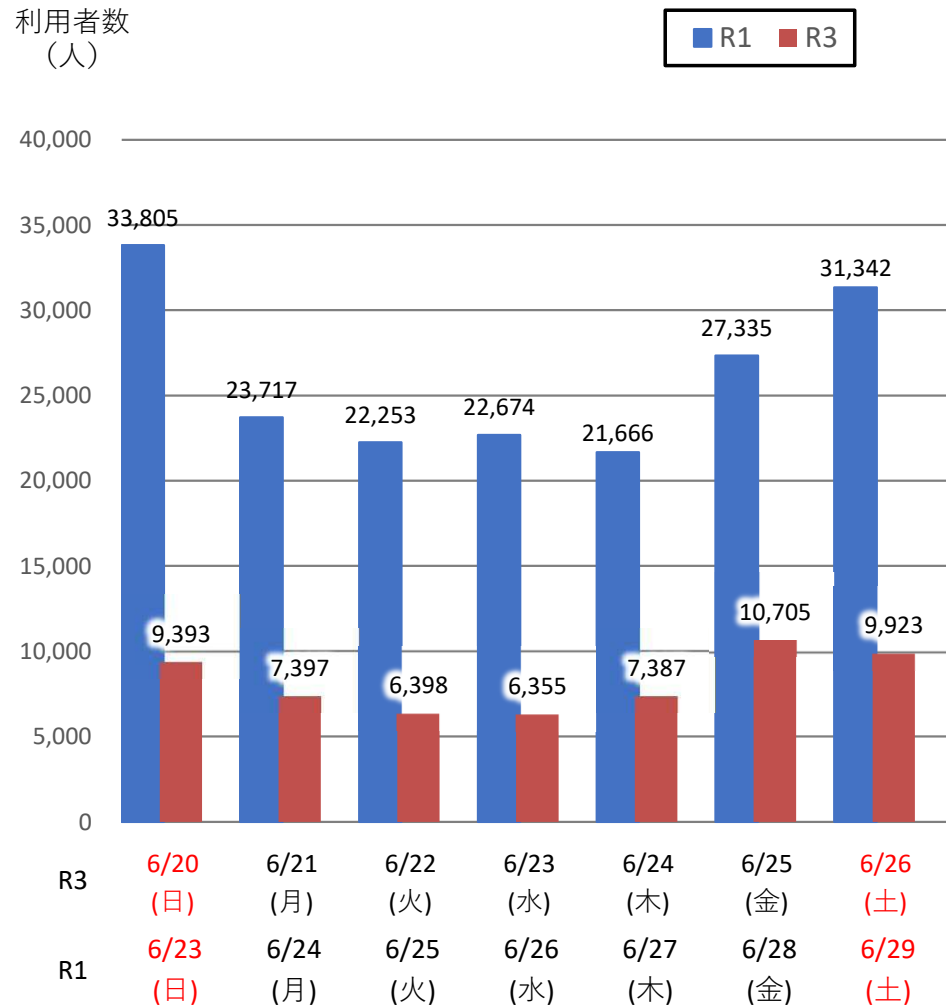

バスタ新宿 利用状況(速報)

【対象期間】 令和3年6月20日[日]～令和3年6月26日[土]:7日間

※[比較対象] 令和1年6月23日[日]～令和1年6月29日[土]:7日間

利用者数

便数