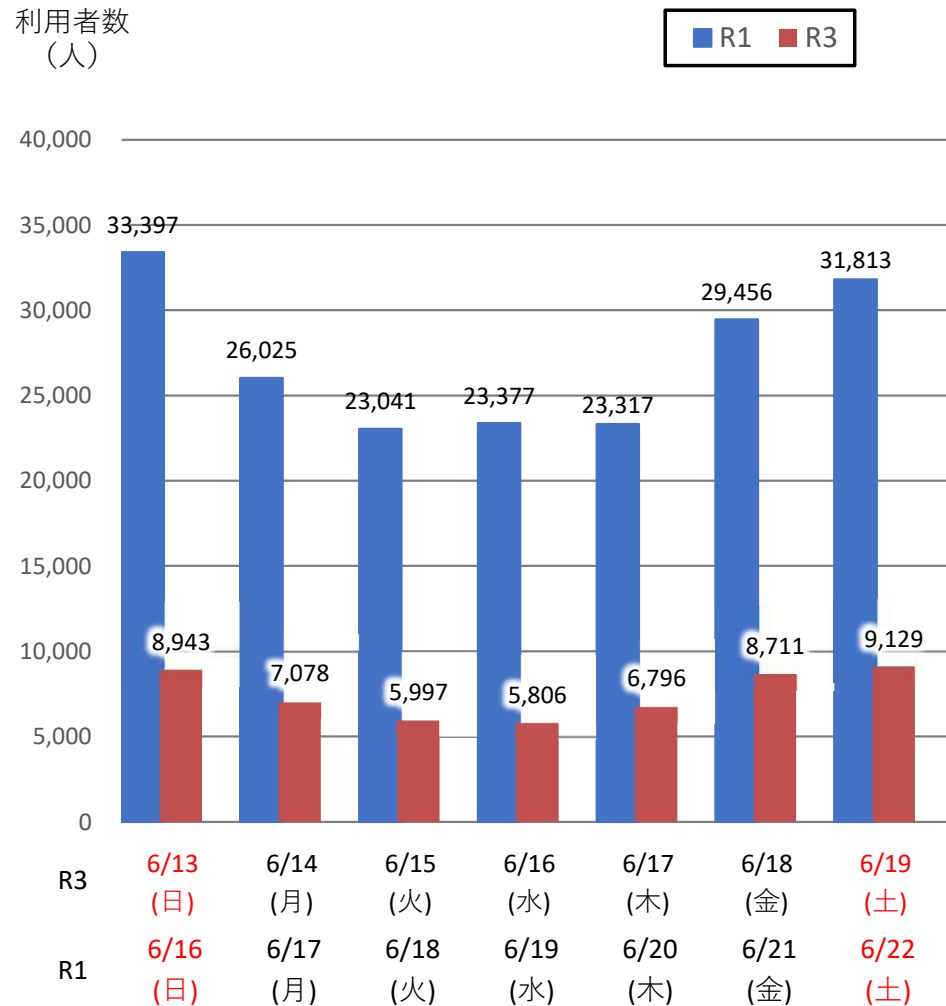

バスタ新宿 利用状況(速報)

【対象期間】 令和3年6月13日[日]～令和3年6月19日[土]:7日間

※[比較対象] 令和1年6月16日[日]～令和1年6月22日[土]:7日間

利用者数

便数

バスタ新宿 利用状況(各週平均値)

速報値

過去の平均に対する割合 [%]

【注】
 ●割合は2017年から2019年までの平均値に対する同期比
 ●集計期間：令和2年1月～令和3年6月第3週
 ●1日あたりのバス発着便数・利用者数を週単位で集計して平均値を算出

1マス：1週間