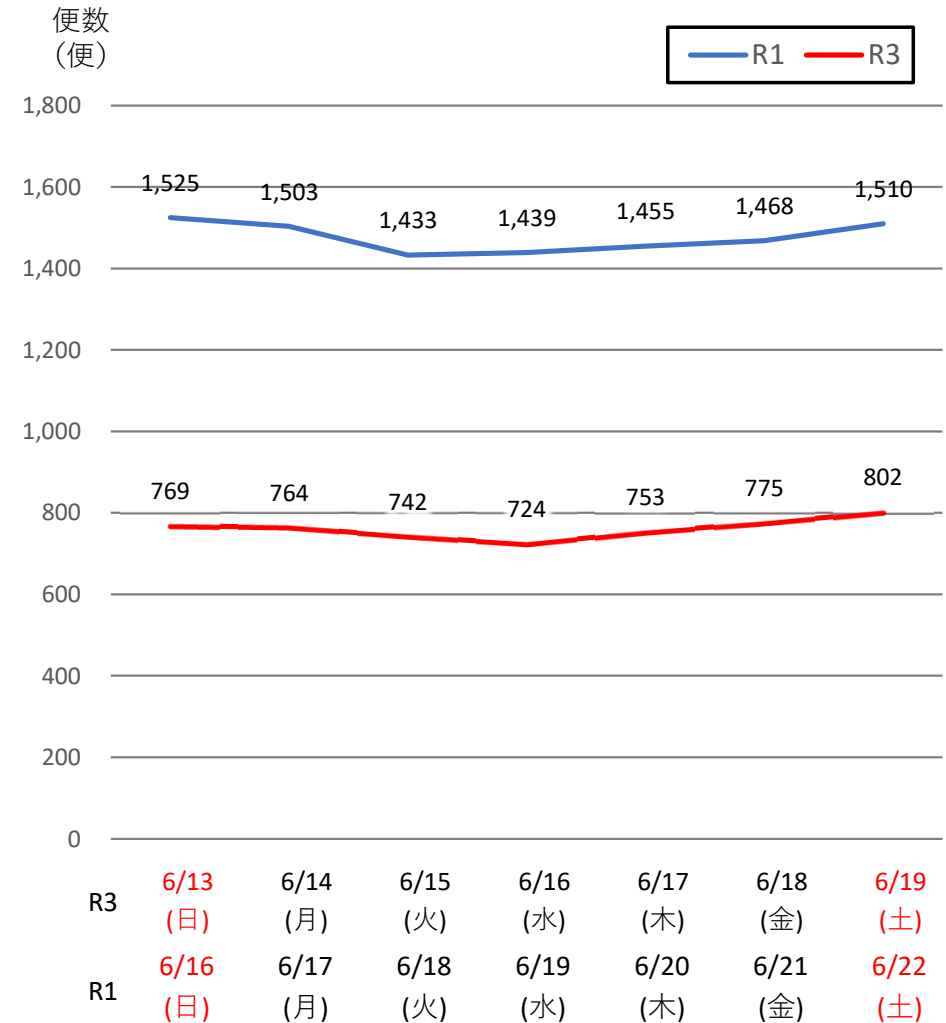

バスタ新宿 利用状況(速報)

【対象期間】 令和3年6月13日[日]～令和3年6月19日[土]:7日間

※[比較対象] 令和1年6月16日[日]～令和1年6月22日[土]:7日間

利用者数

便数

バスタ新宿 利用状況(各週平均値)

速報値

過去の平均に対する割合 [%]

【注】
 ●割合は2017年から2019年までの平均値に対する同期比
 ●集計期間：令和2年1月～令和3年6月第3週
 ●1日あたりのバス発着便数・利用者数を週単位で集計して平均値を算出

1マス：1週間