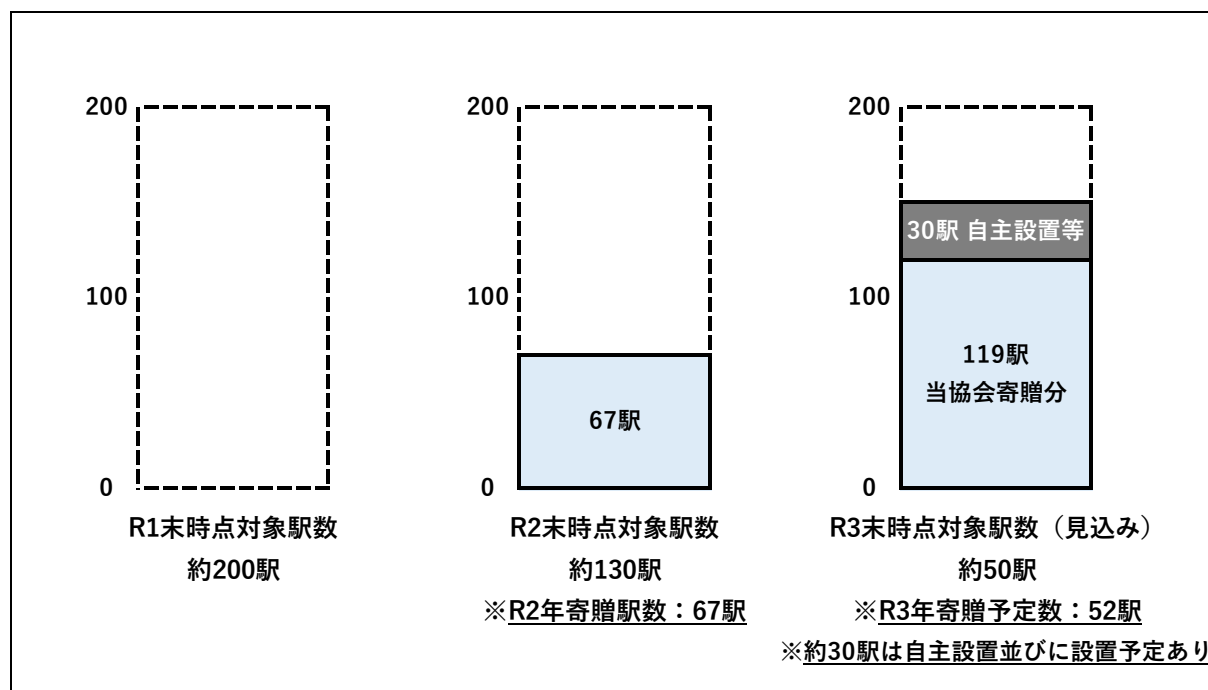

(参考)

【R1末時点発電機未保有駅の解消状況 (R3見込み含む)】

【お問い合わせ先】

一般社団法人日本道路建設業協会関東支部 事務局 鈴木

TEL : 03-3551-2903

E-Mail : kanto@dohkenkyo.or.jp

H P : <http://www.dohkenkyo.or.jp/>

今年度寄贈する道の駅（全52駅）は以下のとおりです。

【今年度する寄贈先の道の駅一覧】

北海道			
1	北海道	南富良野町	南ふらの
2	北海道	湧別町	かみゆうべつ温泉チューリップの湯
3	北海道	美瑛町	びえい「丘のくら」
4	北海道	初山別村	☆ロマン街道しよさんべつ
5	北海道	斜里町	しゃり
6	北海道	松前町	北前船 松前
東北(青森・岩手・秋田・宮城・山形・福島)			
1	青森県	黒石市	虹の湖
2	青森県	八戸市	なんごう
3	秋田県	八峰町	はちもり
4	秋田県	八峰町	みねはま
関東(茨城・栃木・群馬・埼玉・東京・千葉・神奈川・山梨・長野(一部))			
1	栃木県	大田原市	那須与一の郷
2	栃木県	栃木市	にしかた
3	栃木県	矢板市	やいた
4	群馬県	沼田市	白沢
5	群馬県	長野原町	ハッ場ふるさと館
6	埼玉県	小川町	おがわまち
7	埼玉県	吉見町	いちごの里 よしみ
8	神奈川県	清川村	清川
9	山梨県	鳴沢村	なるさわ
北陸(新潟・富山・石川)			
1	石川県	能登町	桜峠
2	石川県	輪島市	輪島
中部(長野(一部)・静岡・愛知・岐阜・三重)			
1	長野県	飯島町	花の里いいじま
2	長野県	飯田市	遠山郷
3	長野県	木祖村	木曾川源流の里 きそむら
4	岐阜県	郡上市	明宝
5	岐阜県	郡上市	和良
6	岐阜県	高山市	モンデウス飛驒位山
7	岐阜県	下呂市	南飛驒小坂

近畿(福井・滋賀・京都・大阪・兵庫・奈良・和歌山)			
1	兵庫県	猪名川町	いながわ
2	奈良県	葛城市	ふたかみパーク当麻
3	奈良県	葛城市	かつらぎ
4	奈良県	宇陀市	宇陀路大宇陀
5	奈良県	宇陀市	宇陀路室生
6	奈良県	十津川村	十津川郷
7	奈良県	御杖村	伊勢本街道 御杖
8	奈良県	明日香村	飛鳥
9	和歌山県	日高川町	San Pin 中津
10	和歌山県	すさみ町	イノブータンランド・すさみ
11	和歌山県	有田川町	しらまの里
12	和歌山県	有田川町	明恵ふるさと館
13	和歌山県	上富田町	くちくまの
中国(鳥取・島根・岡山・広島・山口)			
1	鳥取県	倉吉市	犬狹
2	島根県	奥出雲町	奥出雲おろちループ
3	島根県	吉賀町	かきのきむら
4	島根県	奥出雲町	酒蔵奥出雲交流館
5	島根県	川本町	インフォメーションセンターかわもと
6	広島県	北広島町	舞ロードIC千代田
九州(福岡・佐賀・長崎・熊本・大分・宮崎・鹿児島)・沖縄			
1	熊本県	天草市	有明
2	熊本県	天草市	崎津
3	熊本県	天草市	天草市イルカセンター
4	宮崎県	えびの市	えびの
5	沖縄県	嘉手納町	かでな