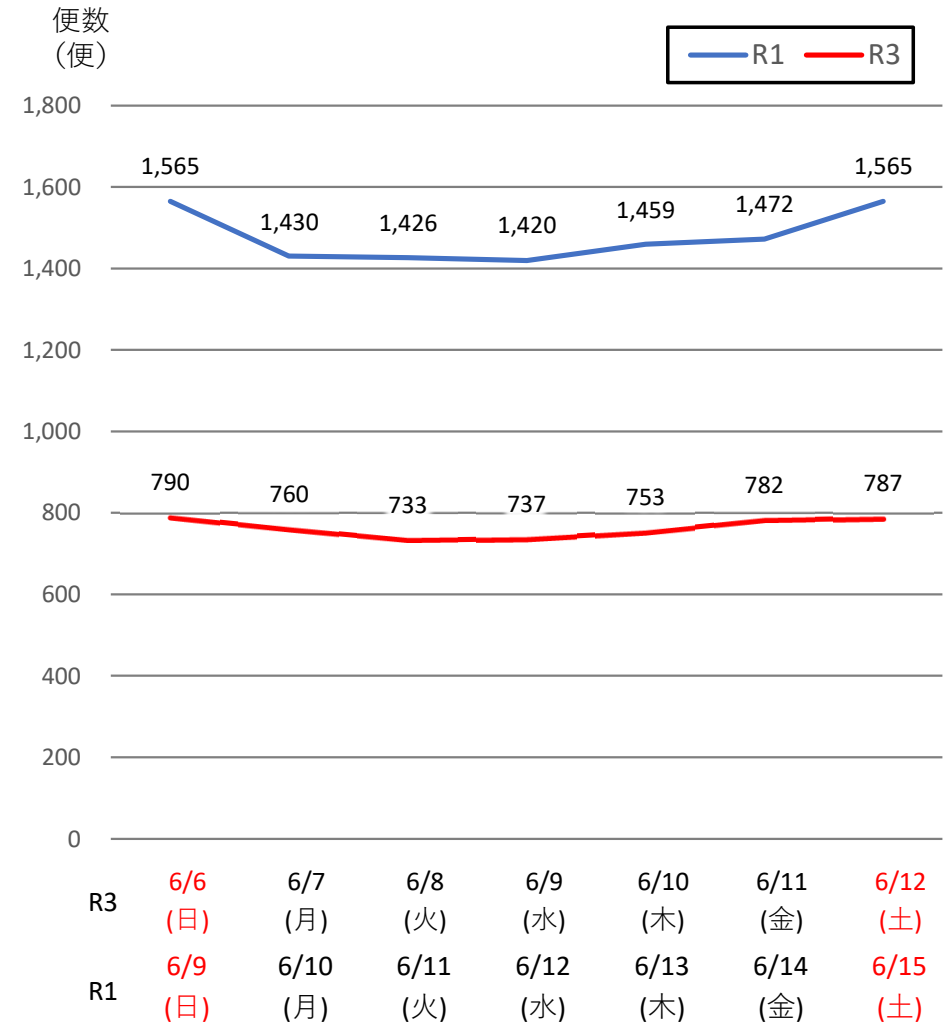

# バスタ新宿 利用状況(速報)

【対象期間】 令和3年6月6日[日]～令和3年6月12日[土]:7日間

※[比較対象] 令和1年6月9日[日]～令和1年6月15日[土]:7日間

## 利用者数

## 便数