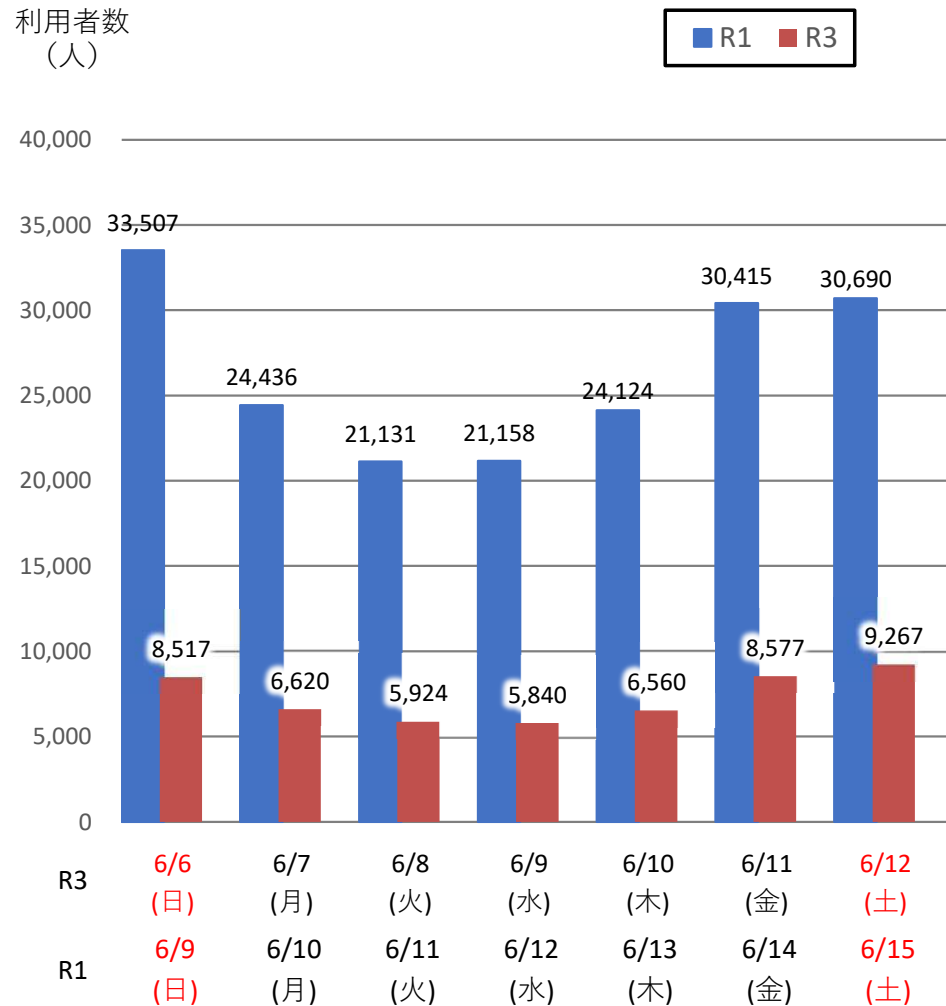

# バスタ新宿 利用状況(速報)

【対象期間】 令和3年6月6日[日]～令和3年6月12日[土]:7日間

※[比較対象] 令和1年6月9日[日]～令和1年6月15日[土]:7日間

## 利用者数

## 便数