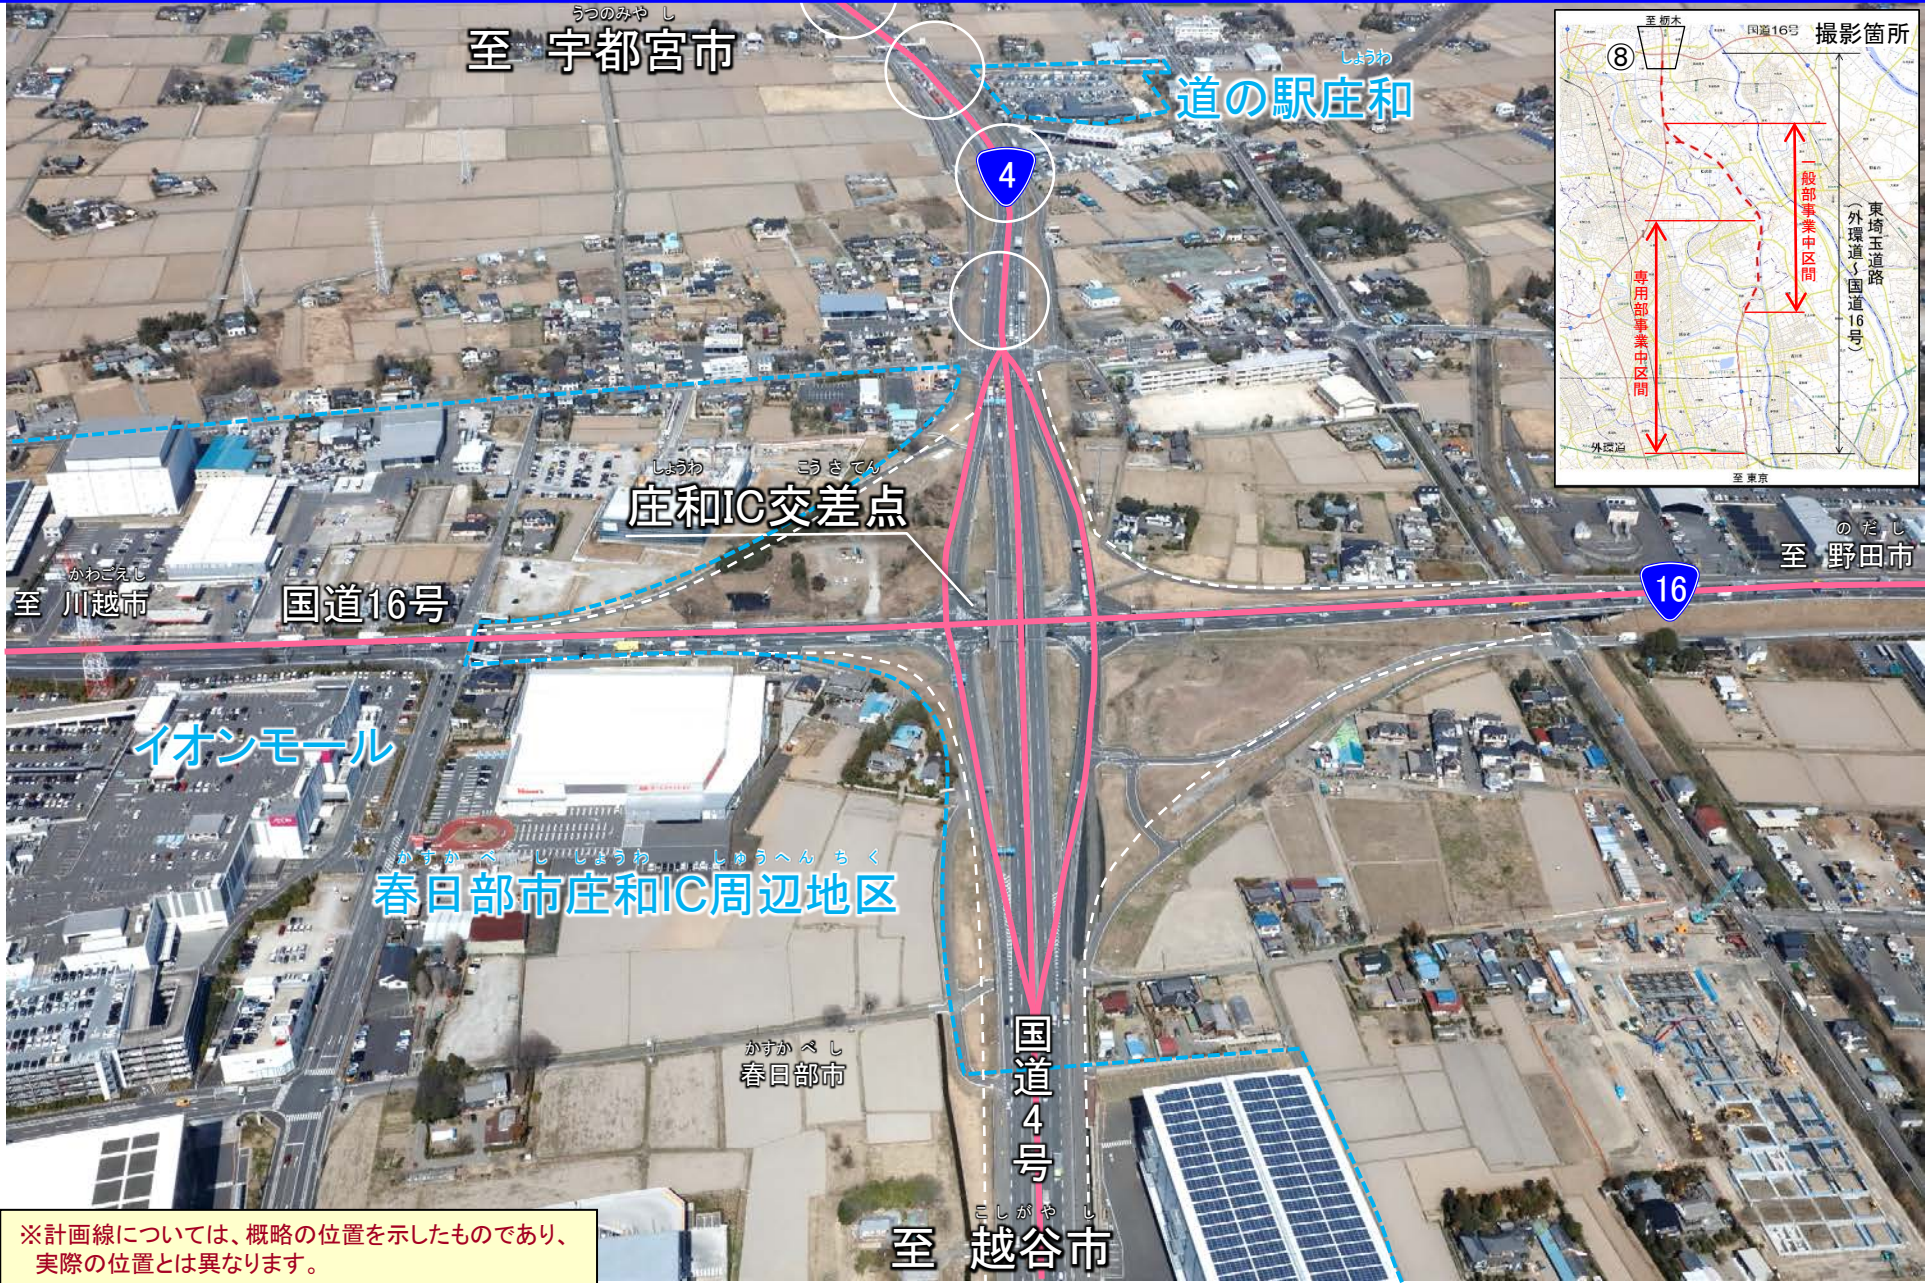

■東埼玉道路（外環道から国道16号）

※計画線については、概略の位置を示したものであり、実際の位置とは異なります。