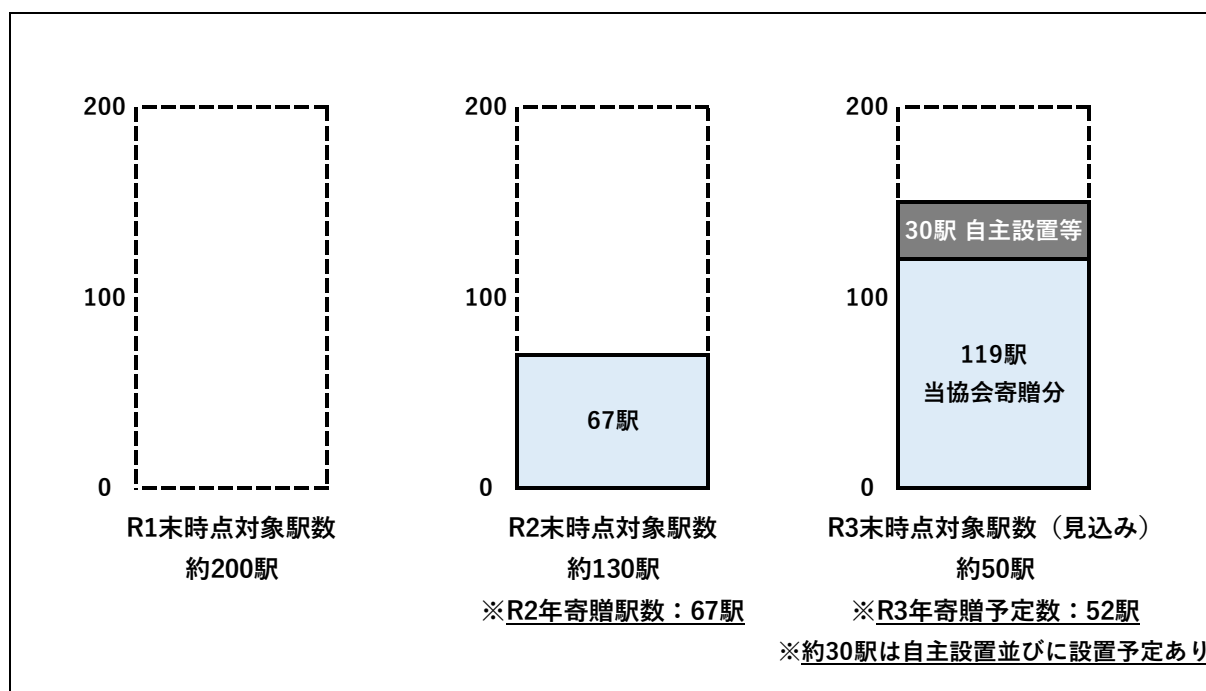

2. **道の駅「やいた」への寄贈式**

日時 令和3年6月22日（火）11時より
場所 道の駅「やいた」（矢板市矢板114-1）

【出席者】

矢板市長 齋藤 淳一郎
国土交通省 関東地方整備局 宇都宮国道事務所長 井上 啓
一般社団法人日本道路建設業協会 関東支部 支部長 杉崎 匡孝

(参考)

【R1末時点発電機未保有駅の解消状況 (R3見込み含む)】

【お問い合わせ先】

一般社団法人日本道路建設業協会関東支部 事務局 鈴木