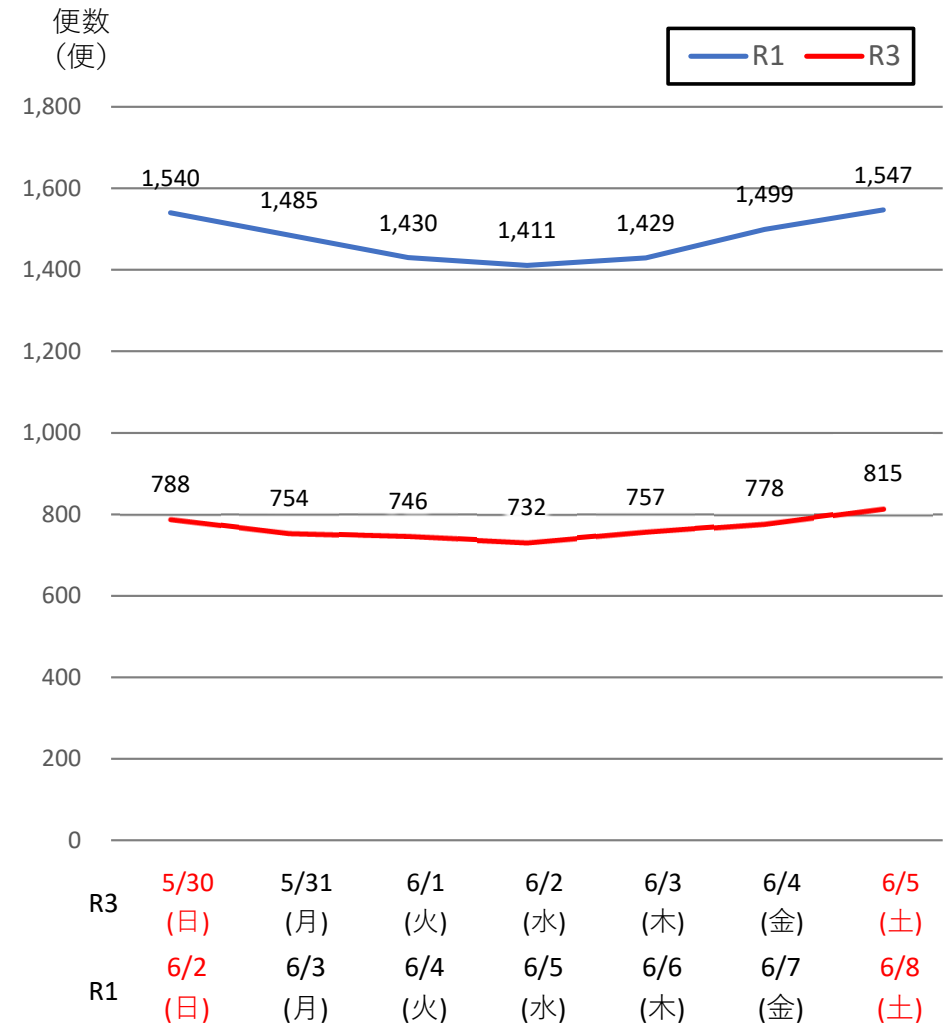

バスタ新宿 利用状況(速報)

【対象期間】 令和3年5月30日[日]～令和3年6月5日[土]: 7日間

※[比較対象] 令和1年6月2日[日]～令和1年6月8日[土]: 7日間

利用者数

便数

バスタ新宿 利用状況(各週平均値)

速報値

過去の平均に対する割合 [%]

【注】

- 割合は2017年から2019年までの平均値に対する同期比
- 集計期間：令和2年1月～令和3年6月第1週
- 1日あたりのバス発着便数・利用者数を週単位で集計して平均値を算出

1マス：1週間