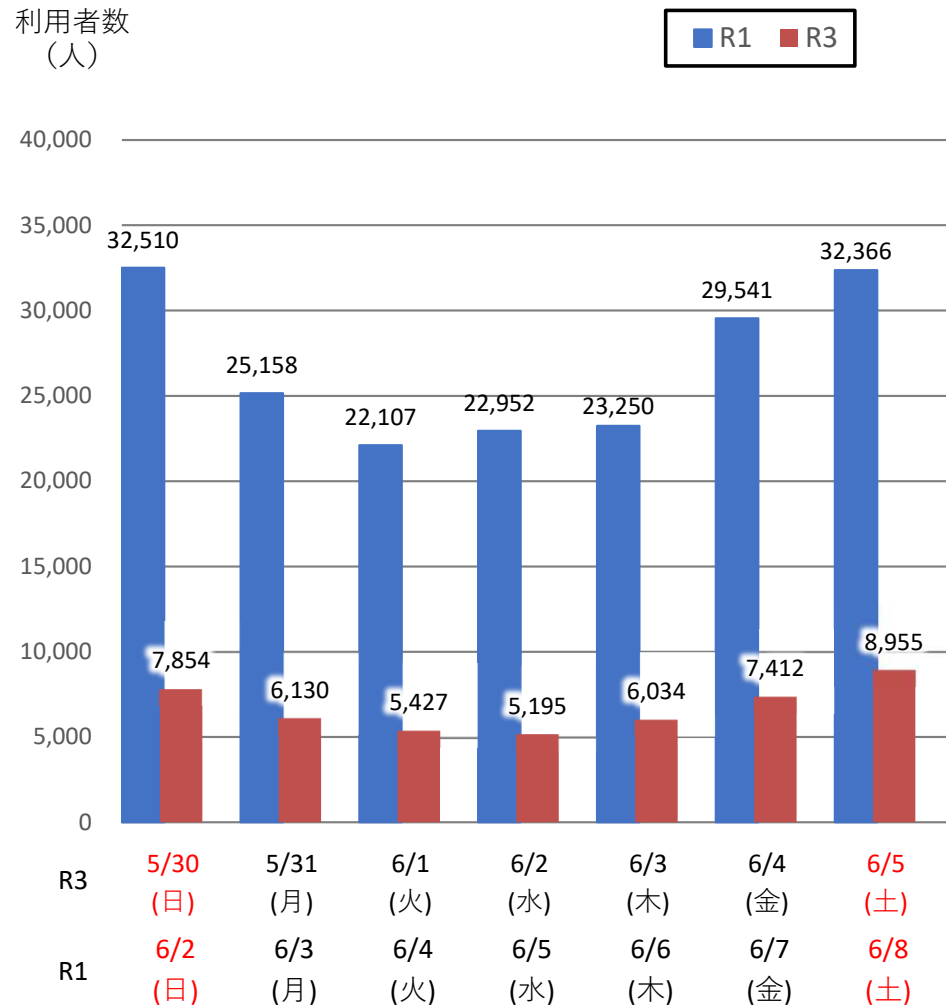

バスタ新宿 利用状況(速報)

【対象期間】 令和3年5月30日[日]～令和3年6月5日[土]: 7日間

※[比較対象] 令和1年6月2日[日]～令和1年6月8日[土]: 7日間

利用者数

便数

バスタ新宿 利用状況(各週平均値)

速報値

過去の平均に対する割合 [%]

【注】

- 割合は2017年から2019年までの平均値に対する同期比
- 集計期間：令和2年1月～令和3年6月第1週
- 1日あたりのバス発着便数・利用者数を週単位で集計して平均値を算出

1マス：1週間