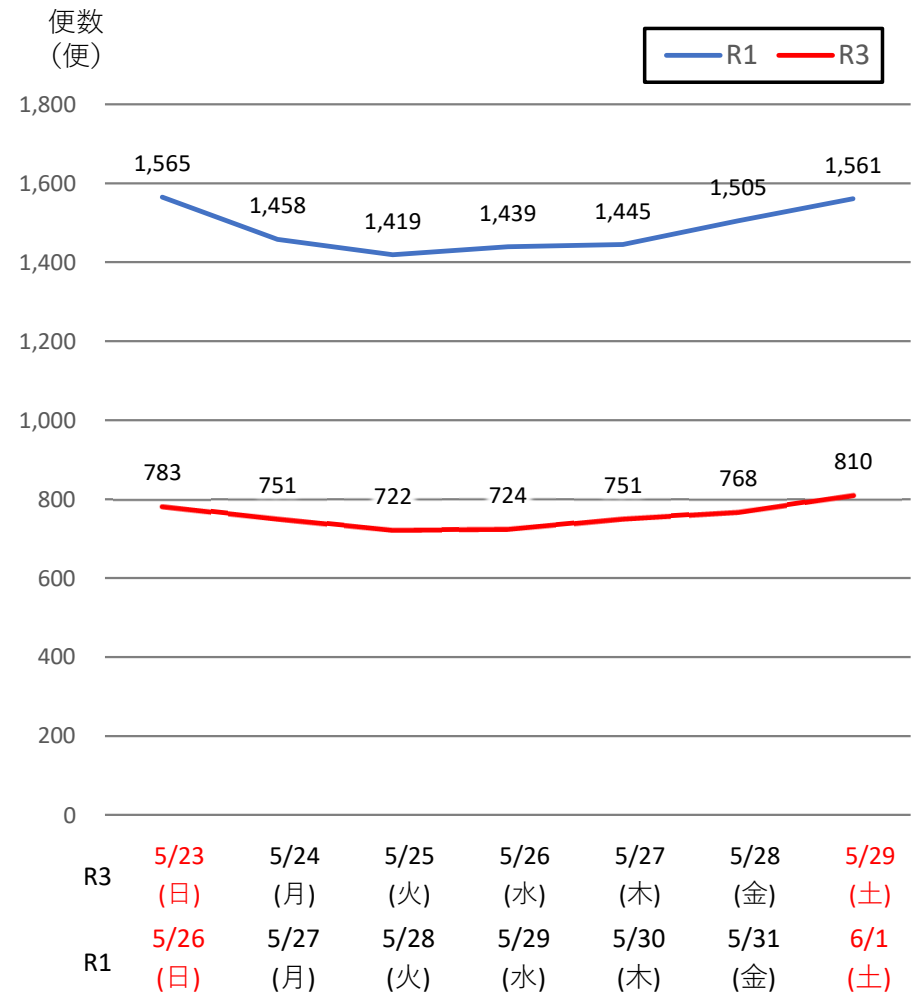

バスタ新宿 利用状況(速報)

【対象期間】 令和3年5月23日[日]～令和3年5月29日[土]:7日間

※[比較対象] 令和1年5月26日[日]～令和1年6月1日[土]:7日間

利用者数

便数

バスタ新宿 利用状況(各週平均値)

速報値

過去の平均に対する割合 [%]

【注】

- 割合は2017年から2019年までの平均値に対する同期比
- 集計期間：令和2年1月～令和3年5月第4週
- 1日あたりのバス発着便数・利用者数を週単位で集計して平均値を算出

1マス：1週間