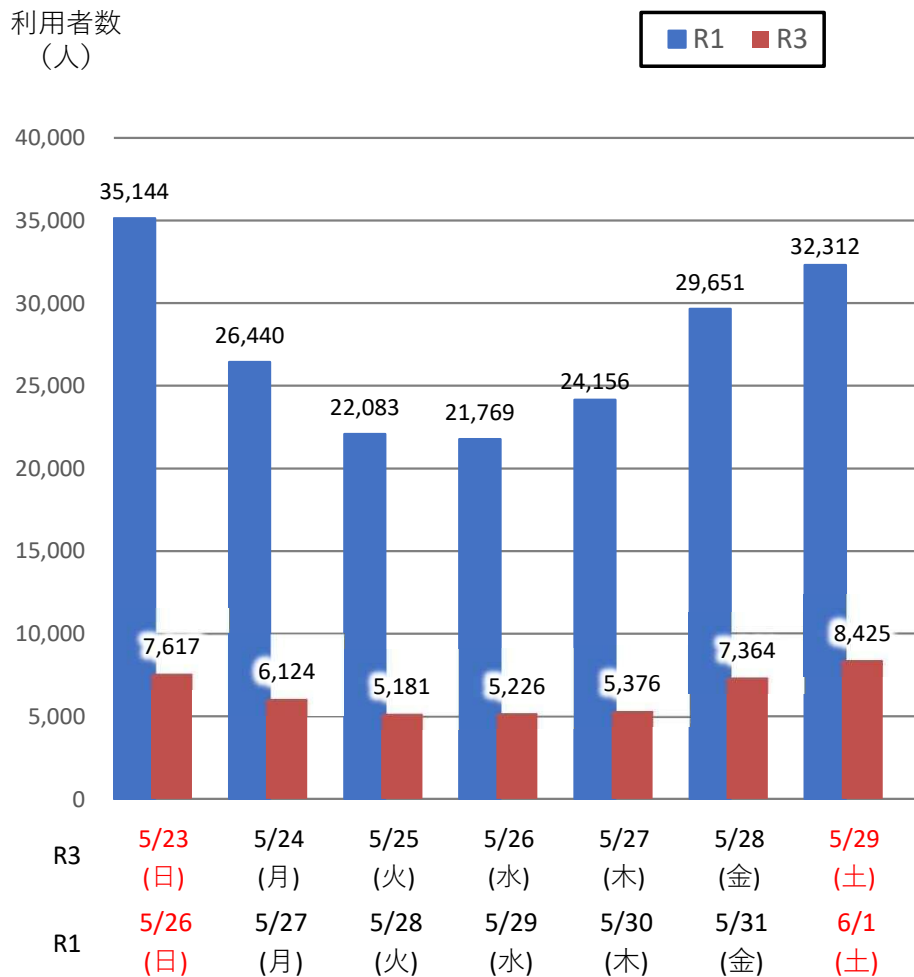

バスタ新宿 利用状況(速報)

【対象期間】 令和3年5月23日[日]～令和3年5月29日[土]:7日間

※[比較対象] 令和1年5月26日[日]～令和1年6月1日[土]:7日間

利用者数

便数

バスタ新宿 利用状況(各週平均値)

速報値

過去の平均に対する割合 [%]

【注】

- 割合は2017年から2019年までの平均値に対する同期比
- 集計期間：令和2年1月～令和3年5月第4週
- 1日あたりのバス発着便数・利用者数を週単位で集計して平均値を算出

1マス：1週間