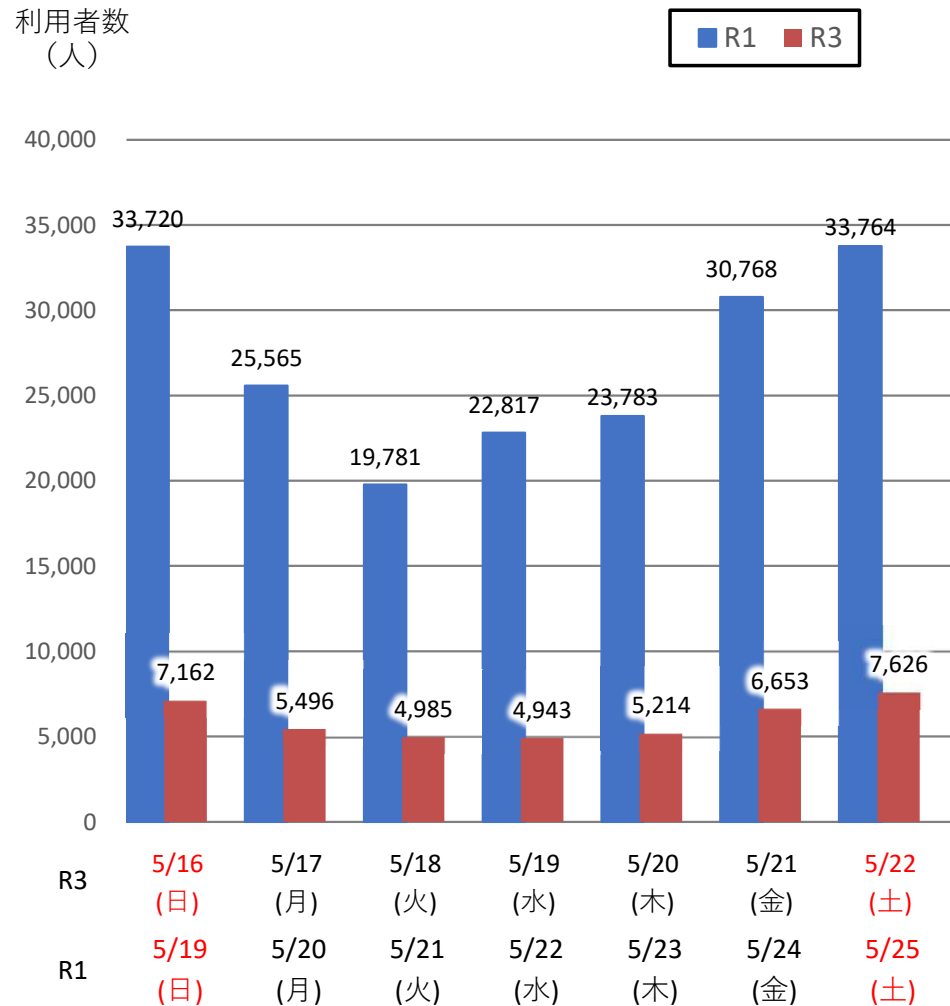

# バスタ新宿 利用状況(速報)

【対象期間】 令和3年5月16日[日]～令和3年5月22日[土]:7日間

※[比較対象] 令和1年5月19日[日]～令和1年5月25日[土]:7日間

## 利用者数