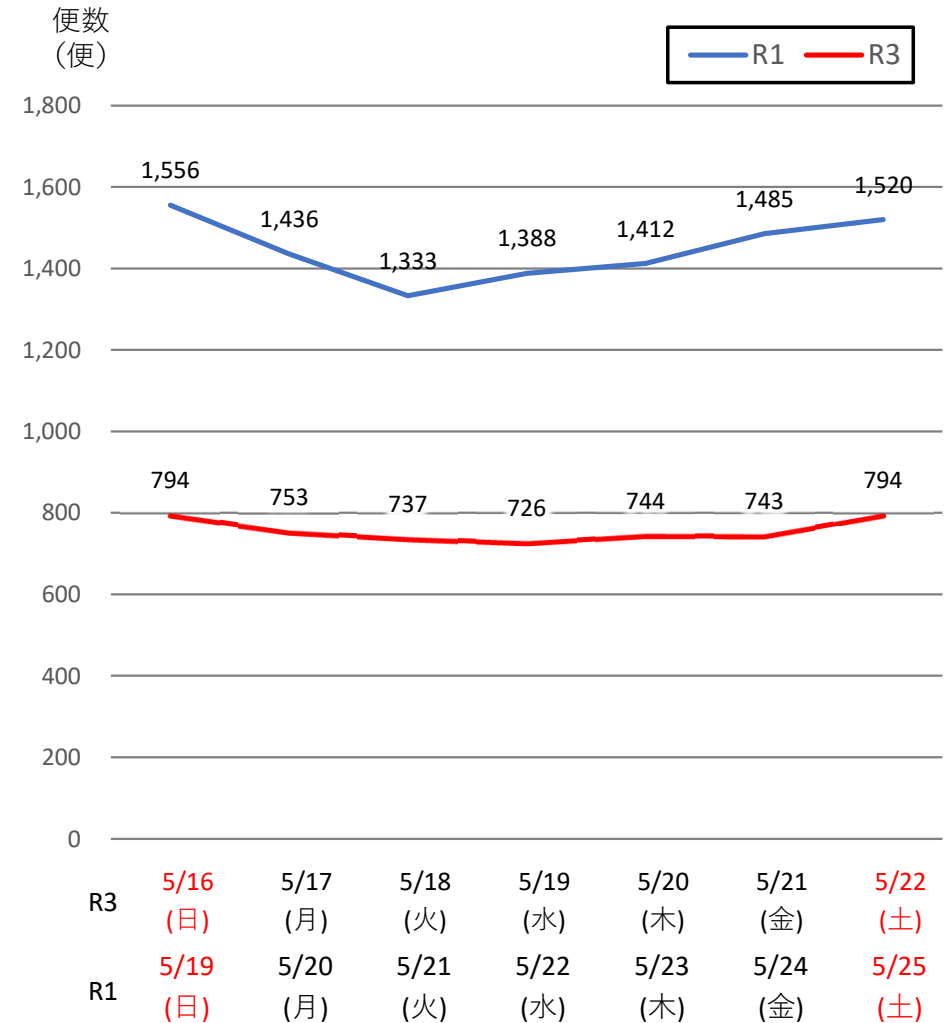

# バスタ新宿 利用状況(速報)

【対象期間】 令和3年5月16日[日]～令和3年5月22日[土]:7日間

※[比較対象] 令和1年5月19日[日]～令和1年5月25日[土]:7日間

## 利用者数

## 便数