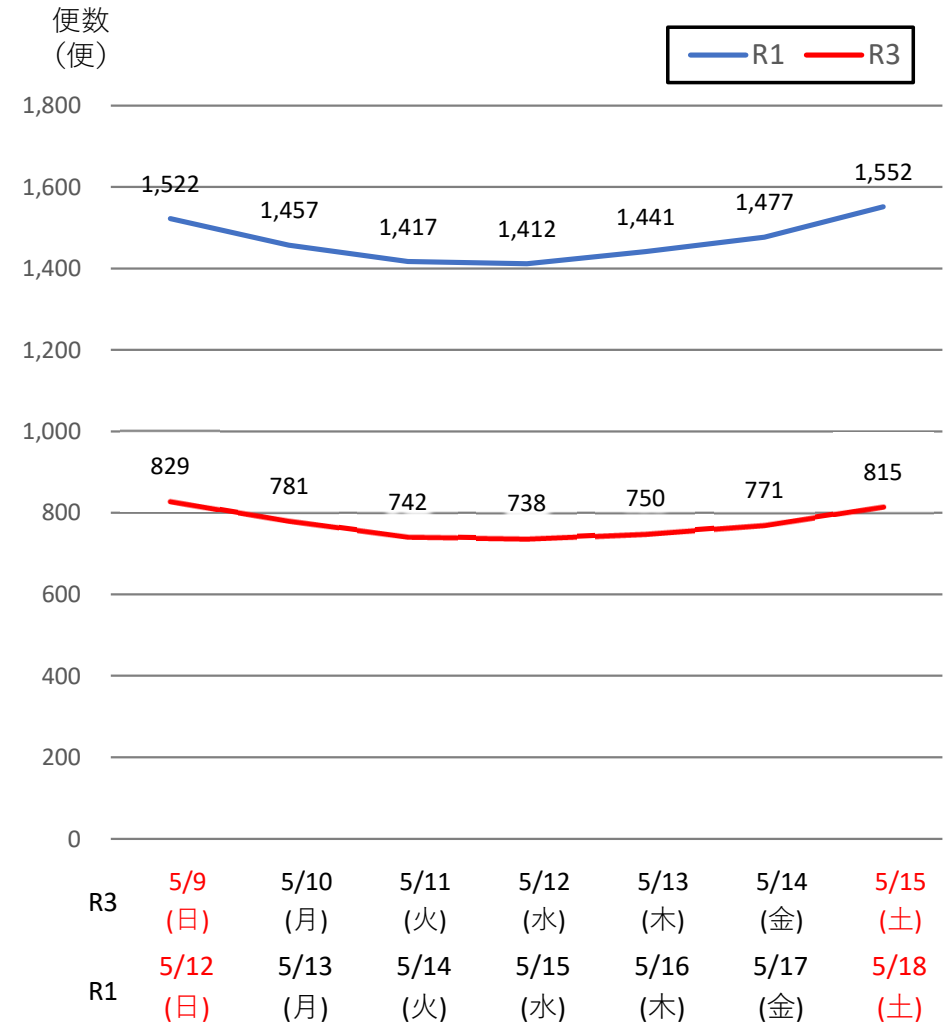

バスタ新宿 利用状況(速報)

【対象期間】 令和3年5月9日[日]～令和3年5月15日[土]:7日間

※[比較対象] 令和1年5月12日[日]～令和1年5月18日[土]:7日間

利用者数

便数

バスタ新宿 利用状況(各週平均値)

速報値

過去の平均に対する割合 [%]

【注】
 ●割合は2017年から2019年までの平均値に対する同期比
 ●集計期間：令和2年1月～令和3年5月第2週
 ●1日あたりのバス発着便数・利用者数を週単位で集計して平均値を算出

1マス；1週間