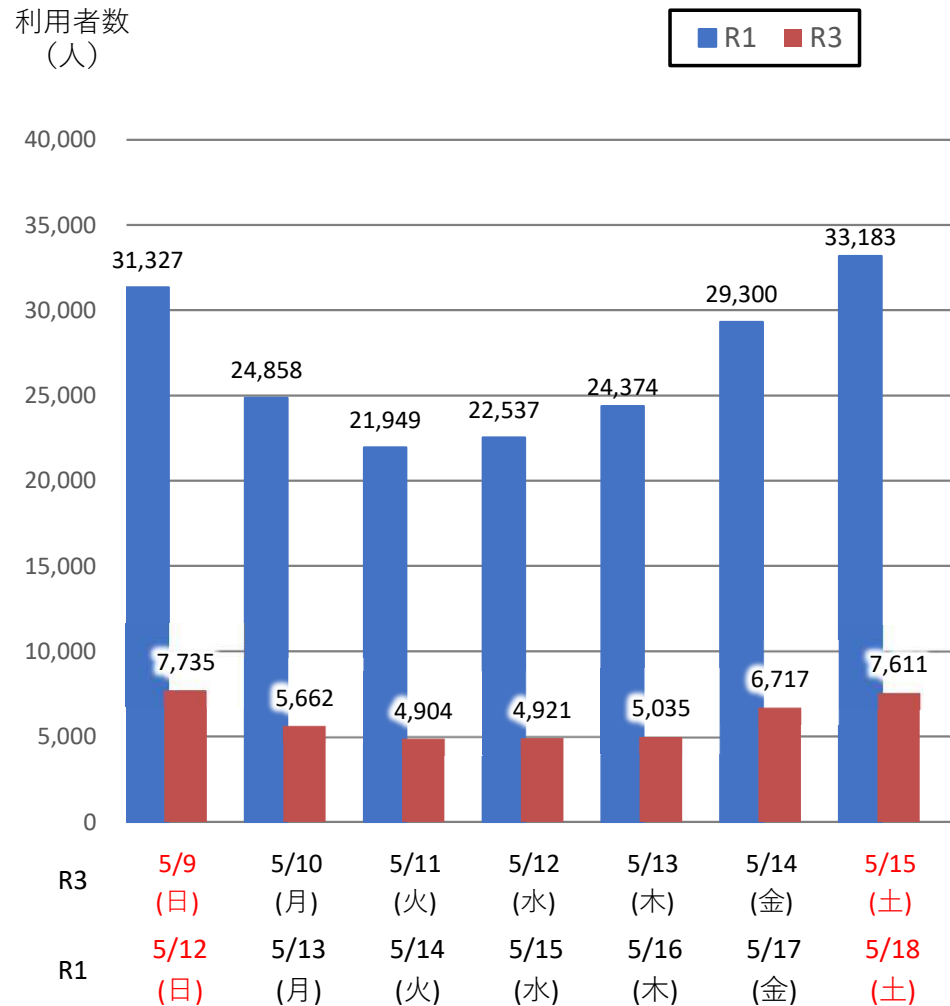

バスタ新宿 利用状況(速報)

【対象期間】 令和3年5月9日[日]～令和3年5月15日[土]:7日間

※[比較対象] 令和1年5月12日[日]～令和1年5月18日[土]:7日間

利用者数

便数

バスタ新宿 利用状況(各週平均値)

速報値

過去の平均に対する割合 [%]

【注】
 ●割合は2017年から2019年までの平均値に対する同期比
 ●集計期間：令和2年1月～令和3年5月第2週
 ●1日あたりのバス発着便数・利用者数を週単位で集計して平均値を算出

1マス；1週間