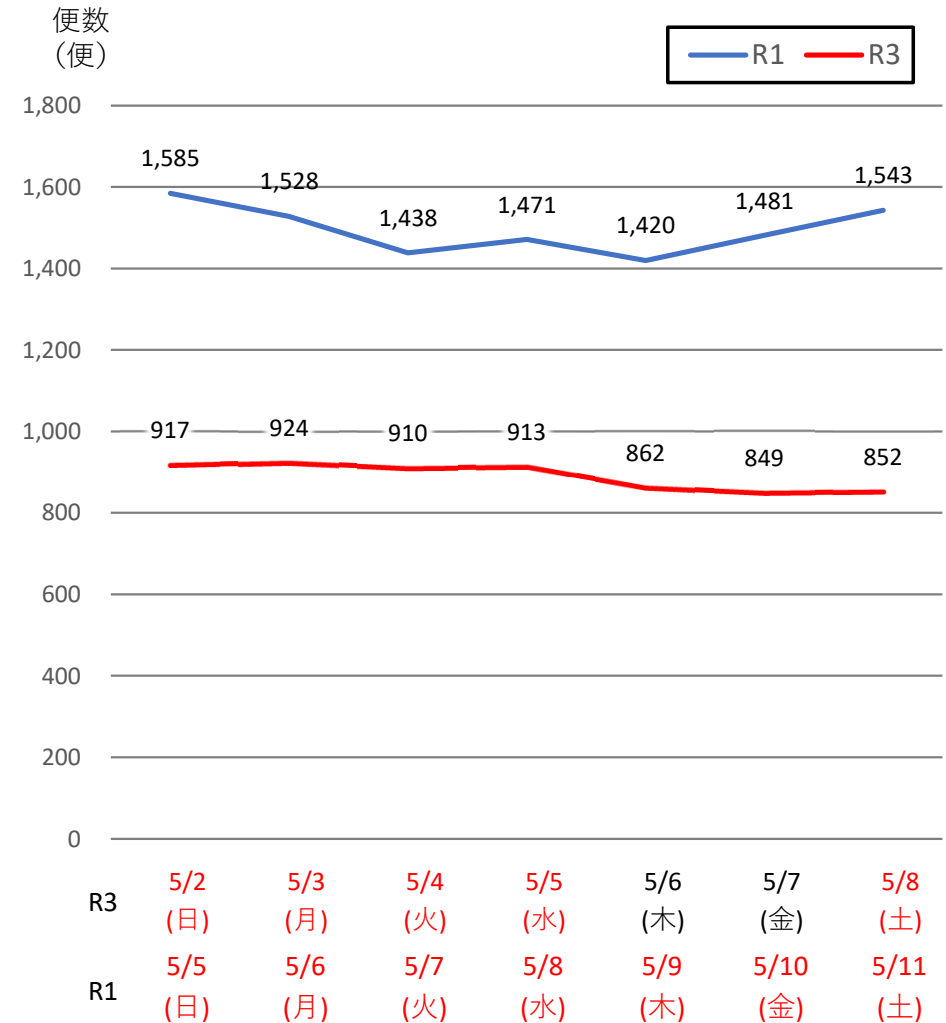

バスタ新宿 利用状況(速報)

【対象期間】 令和3年5月2日[日]～令和3年5月8日[土]:7日間

※[比較対象] 令和1年5月5日[日]～令和1年5月11日[土]:7日間

利用者数

便数

バスタ新宿 利用状況(各週平均値)

速報値

過去の平均に対する割合 [%]

【注】
 ●割合は2017年から2019年までの平均値に対する同期比
 ●集計期間：令和2年1月～令和3年5月第1週
 ●1日あたりのバス発着便数・利用者数を週単位で集計して平均値を算出

1マス；1週間