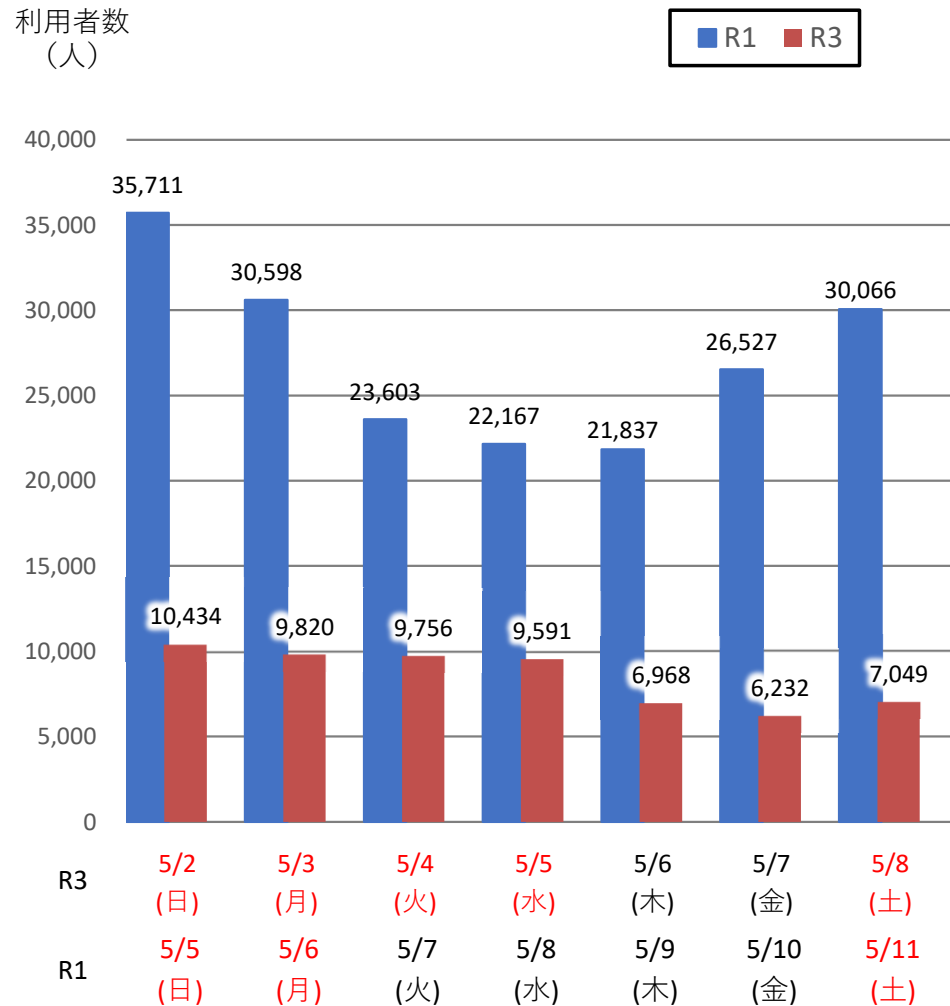

バスタ新宿 利用状況(速報)

【対象期間】 令和3年5月2日[日]～令和3年5月8日[土]:7日間

※[比較対象] 令和1年5月5日[日]～令和1年5月11日[土]:7日間

利用者数

便数

バスタ新宿 利用状況(各週平均値)

速報値

過去の平均に対する割合 [%]

【注】
 ●割合は2017年から2019年までの平均値に対する同期比
 ●集計期間：令和2年1月～令和3年5月第1週
 ●1日あたりのバス発着便数・利用者数を週単位で集計して平均値を算出

1マス；1週間