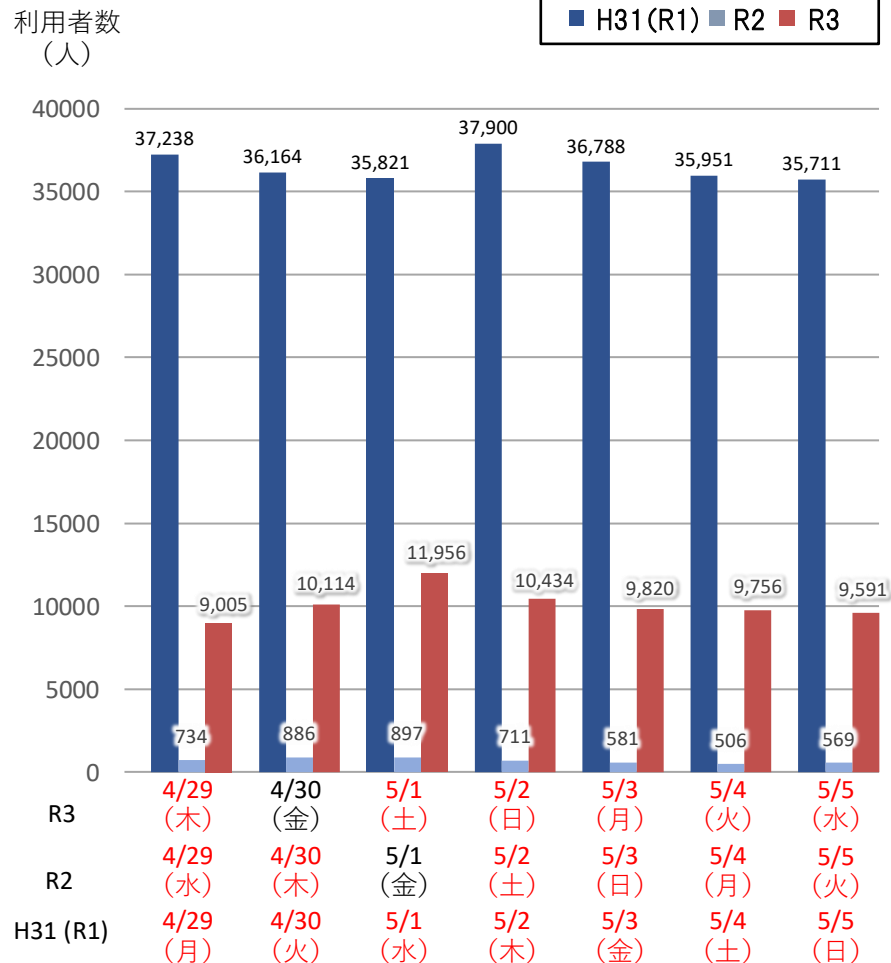

バスタ新宿 利用状況(速報)

【対象期間】令和3年4月29日[木]～令和3年5月5日[水]: 7日間

※[比較対象]令和2年4月29日[水]～令和2年5月5日[火]: 7日間

※[比較対象]平成31年4月29日[月]～令和元年5月5日[日]: 7日間

利用者数

便数