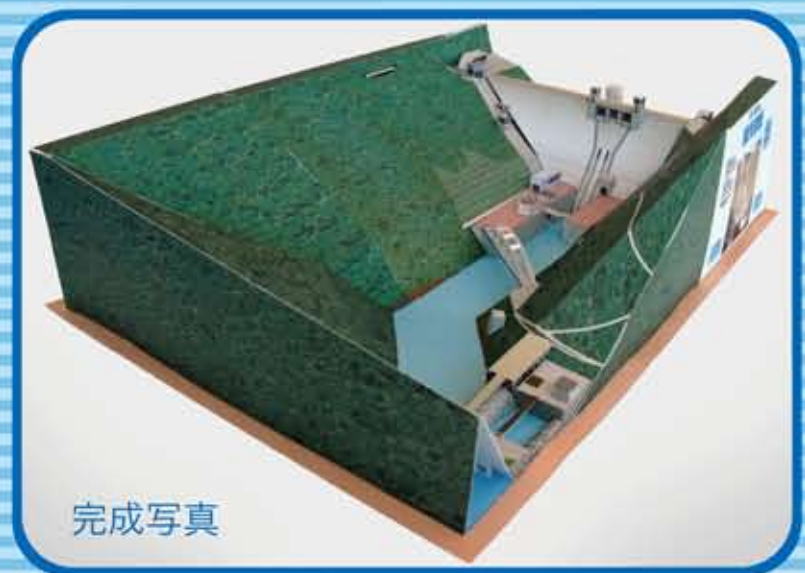

宮ヶ瀬ダム ペーパークラフト

完成写真

国土交通省
相模川水系広域ダム管理事務所

モ
ひ は
たち
な て
ノ

ヤ

フ

ネ ホ

ヒ