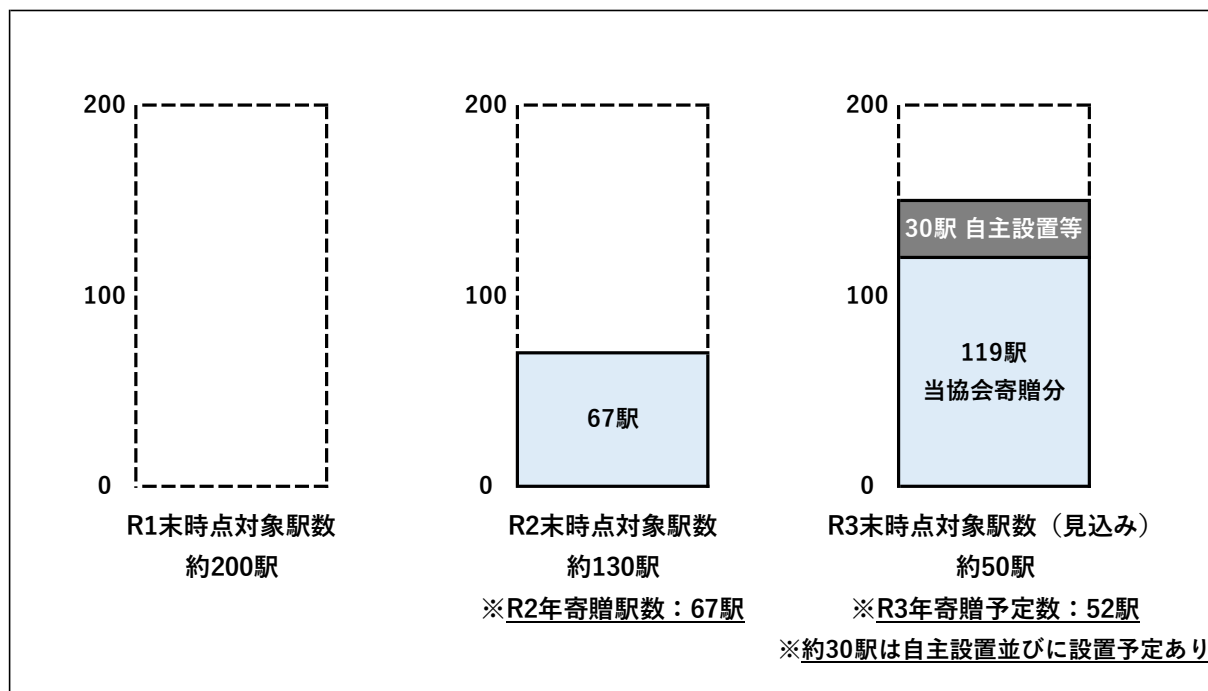

**2. 道の駅「いちごの里 よしみ」への寄贈式**

日時 令和3年6月2日（水）14時より

場所 道の駅「いちごの里 よしみ」

**【出席者】**

吉見町長 宮崎 善雄

国土交通省 関東地方整備局 大宮国道事務所長 阿部 俊彦

一般社団法人日本道路建設業協会 関東支部 支部長 杉崎 匡孝

【R1末時点発電機未保有駅の解消状況 (R3 見込み含む)】