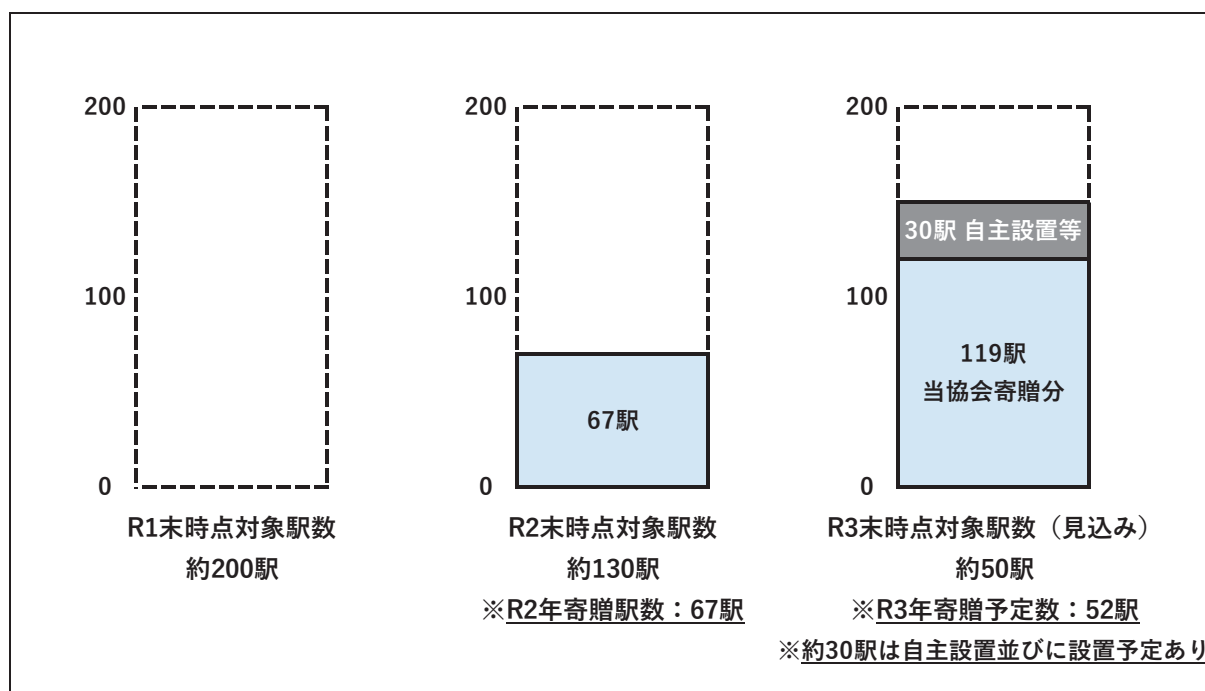

(参考)

【R1 末時点発電機未保有駅の解消状況 (R3 見込み含む)】

【お問い合わせ先】

一般社団法人日本道路建設業協会関東支部 事務局 鈴木

TEL : 03-3551-2903

E-Mail : kanto@dohkenkyo.or.jp

H P : <http://www.dohkenkyo.or.jp/>

今年度寄贈する道の駅（全52駅）は以下のとおりです。

【今年度する寄贈先の道の駅一覧】

北海道			
1	北海道	南富良野町	南ふらの
2	北海道	湧別町	かみゆうべつ温泉チューリップの湯
3	北海道	美瑛町	びえい「丘のくら」
4	北海道	初山別村	☆ロマン街道しよさんべつ
5	北海道	斜里町	しゃり
6	北海道	松前町	北前船 松前
東北(青森・岩手・秋田・宮城・山形・福島)			
1	青森県	黒石市	虹の湖
2	青森県	八戸市	なんごう
3	秋田県	八峰町	はちもり
4	秋田県	八峰町	みねはま
関東(茨城・栃木・群馬・埼玉・東京・千葉・神奈川・山梨・長野(一部))			
1	栃木県	大田原市	那須与一の郷
2	栃木県	栃木市	にしかた
3	栃木県	矢板市	やいた
4	群馬県	沼田市	白沢
5	群馬県	長野原町	ハッ場ふるさと館
6	埼玉県	小川町	おがわまち
7	埼玉県	吉見町	いちごの里 よしみ
8	神奈川県	清川村	清川
9	山梨県	鳴沢村	なるさわ
北陸(新潟・富山・石川)			
1	石川県	能登町	桜峠
2	石川県	輪島市	輪島
中部(長野(一部)・静岡・愛知・岐阜・三重)			
1	長野県	飯島町	花の里いいじま
2	長野県	飯田市	遠山郷
3	長野県	木祖村	木曾川源流の里 きそむら
4	岐阜県	郡上市	明宝
5	岐阜県	郡上市	和良
6	岐阜県	高山市	モンデウス飛驒位山
7	岐阜県	下呂市	南飛驒小坂

近畿(福井・滋賀・京都・大阪・兵庫・奈良・和歌山)			
1	兵庫県	猪名川町	いながわ
2	奈良県	葛城市	ふたかみパーク當麻
3	奈良県	葛城市	かつらぎ
4	奈良県	宇陀市	宇陀路大宇陀
5	奈良県	宇陀市	宇陀路室生
6	奈良県	十津川村	十津川郷
7	奈良県	御杖村	伊勢本街道 御杖
8	奈良県	明日香村	飛鳥
9	和歌山県	日高川町	San Pin 中津
10	和歌山県	すさみ町	イノブータンランド・すさみ
11	和歌山県	有田川町	しらまの里
12	和歌山県	有田川町	明恵ふるさと館
13	和歌山県	上富田町	くちくまの
中国(鳥取・島根・岡山・広島・山口)			
1	鳥取県	倉吉市	犬狹
2	島根県	奥出雲町	奥出雲おろちループ
3	島根県	吉賀町	かきのきむら
4	島根県	奥出雲町	酒蔵奥出雲交流館
5	島根県	川本町	インフォメーションセンターかわもと
6	広島県	北広島町	舞ロードIC千代田
九州(福岡・佐賀・長崎・熊本・大分・宮崎・鹿児島)・沖縄			
1	熊本県	天草市	有明
2	熊本県	天草市	崎津
3	熊本県	天草市	天草市イルカセンター
4	宮崎県	えびの市	えびの
5	沖縄県	嘉手納町	かでな