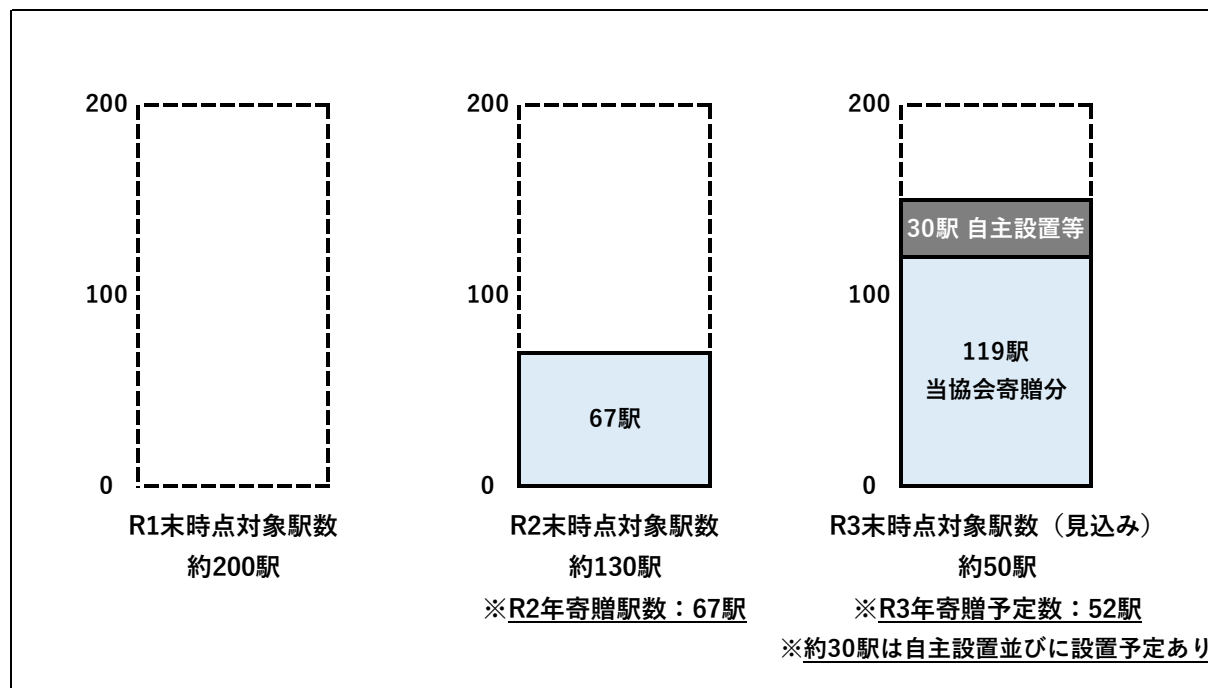

2. 道の駅「清川」への寄贈式日時 令和3年5月28日（金）14時より
場所 清川村役場庁舎2階政策審議室**【出席者】**

清川村長 岩澤 吉美

国土交通省 関東地方整備局 横浜国道事務所長 鈴木 祥弘

一般社団法人日本道路建設業協会 関東支部 支部長 杉崎 匡孝

(参考)

【R1末時点発電機未保有駅の解消状況 (R3見込み含む)】

【お問い合わせ先】

一般社団法人日本道路建設業協会関東支部 事務局 鈴木