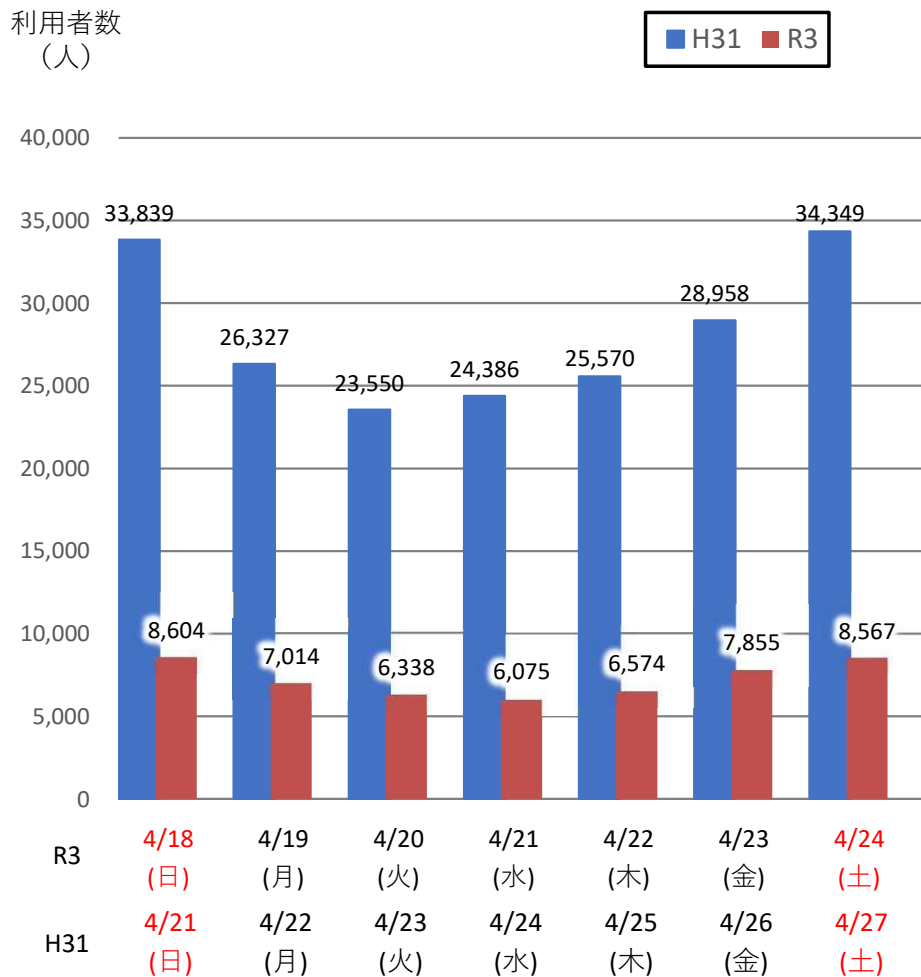

バスタ新宿 利用状況(速報)

【対象期間】 令和3年4月18日[日]～令和3年4月24日[土]:7日間

※[比較対象] 平成31年4月21日[日]～平成31年4月27日[土]:7日間

利用者数

便数

バスタ新宿 利用状況(各週平均値)

速報値

過去の平均に対する割合 [%]

【注】

- 割合は2017年から2019年までの平均値に対する同期比
- 集計期間：令和2年1月～令和3年4月第3週
- 1日あたりのバス発着便数・利用者数を週単位で集計して平均値を算出

1マス；1週間

バス発着便数

利用者数