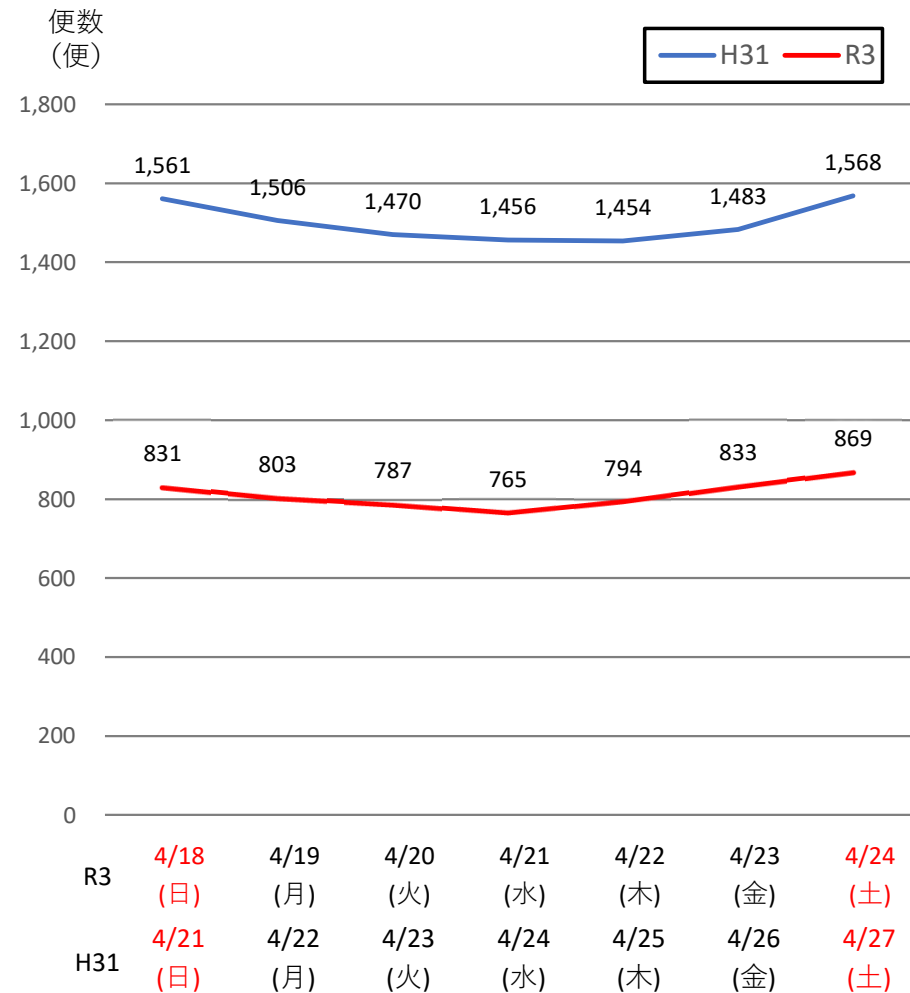

バスタ新宿 利用状況(速報)

【対象期間】 令和3年4月18日[日]～令和3年4月24日[土]:7日間

※[比較対象] 平成31年4月21日[日]～平成31年4月27日[土]:7日間

利用者数

便数

バスタ新宿 利用状況(各週平均値)

速報値

過去の平均に対する割合 [%]

【注】

- 割合は2017年から2019年までの平均値に対する同期比
- 集計期間：令和2年1月～令和3年4月第3週
- 1日あたりのバス発着便数・利用者数を週単位で集計して平均値を算出

1マス；1週間

バス発着便数

利用者数