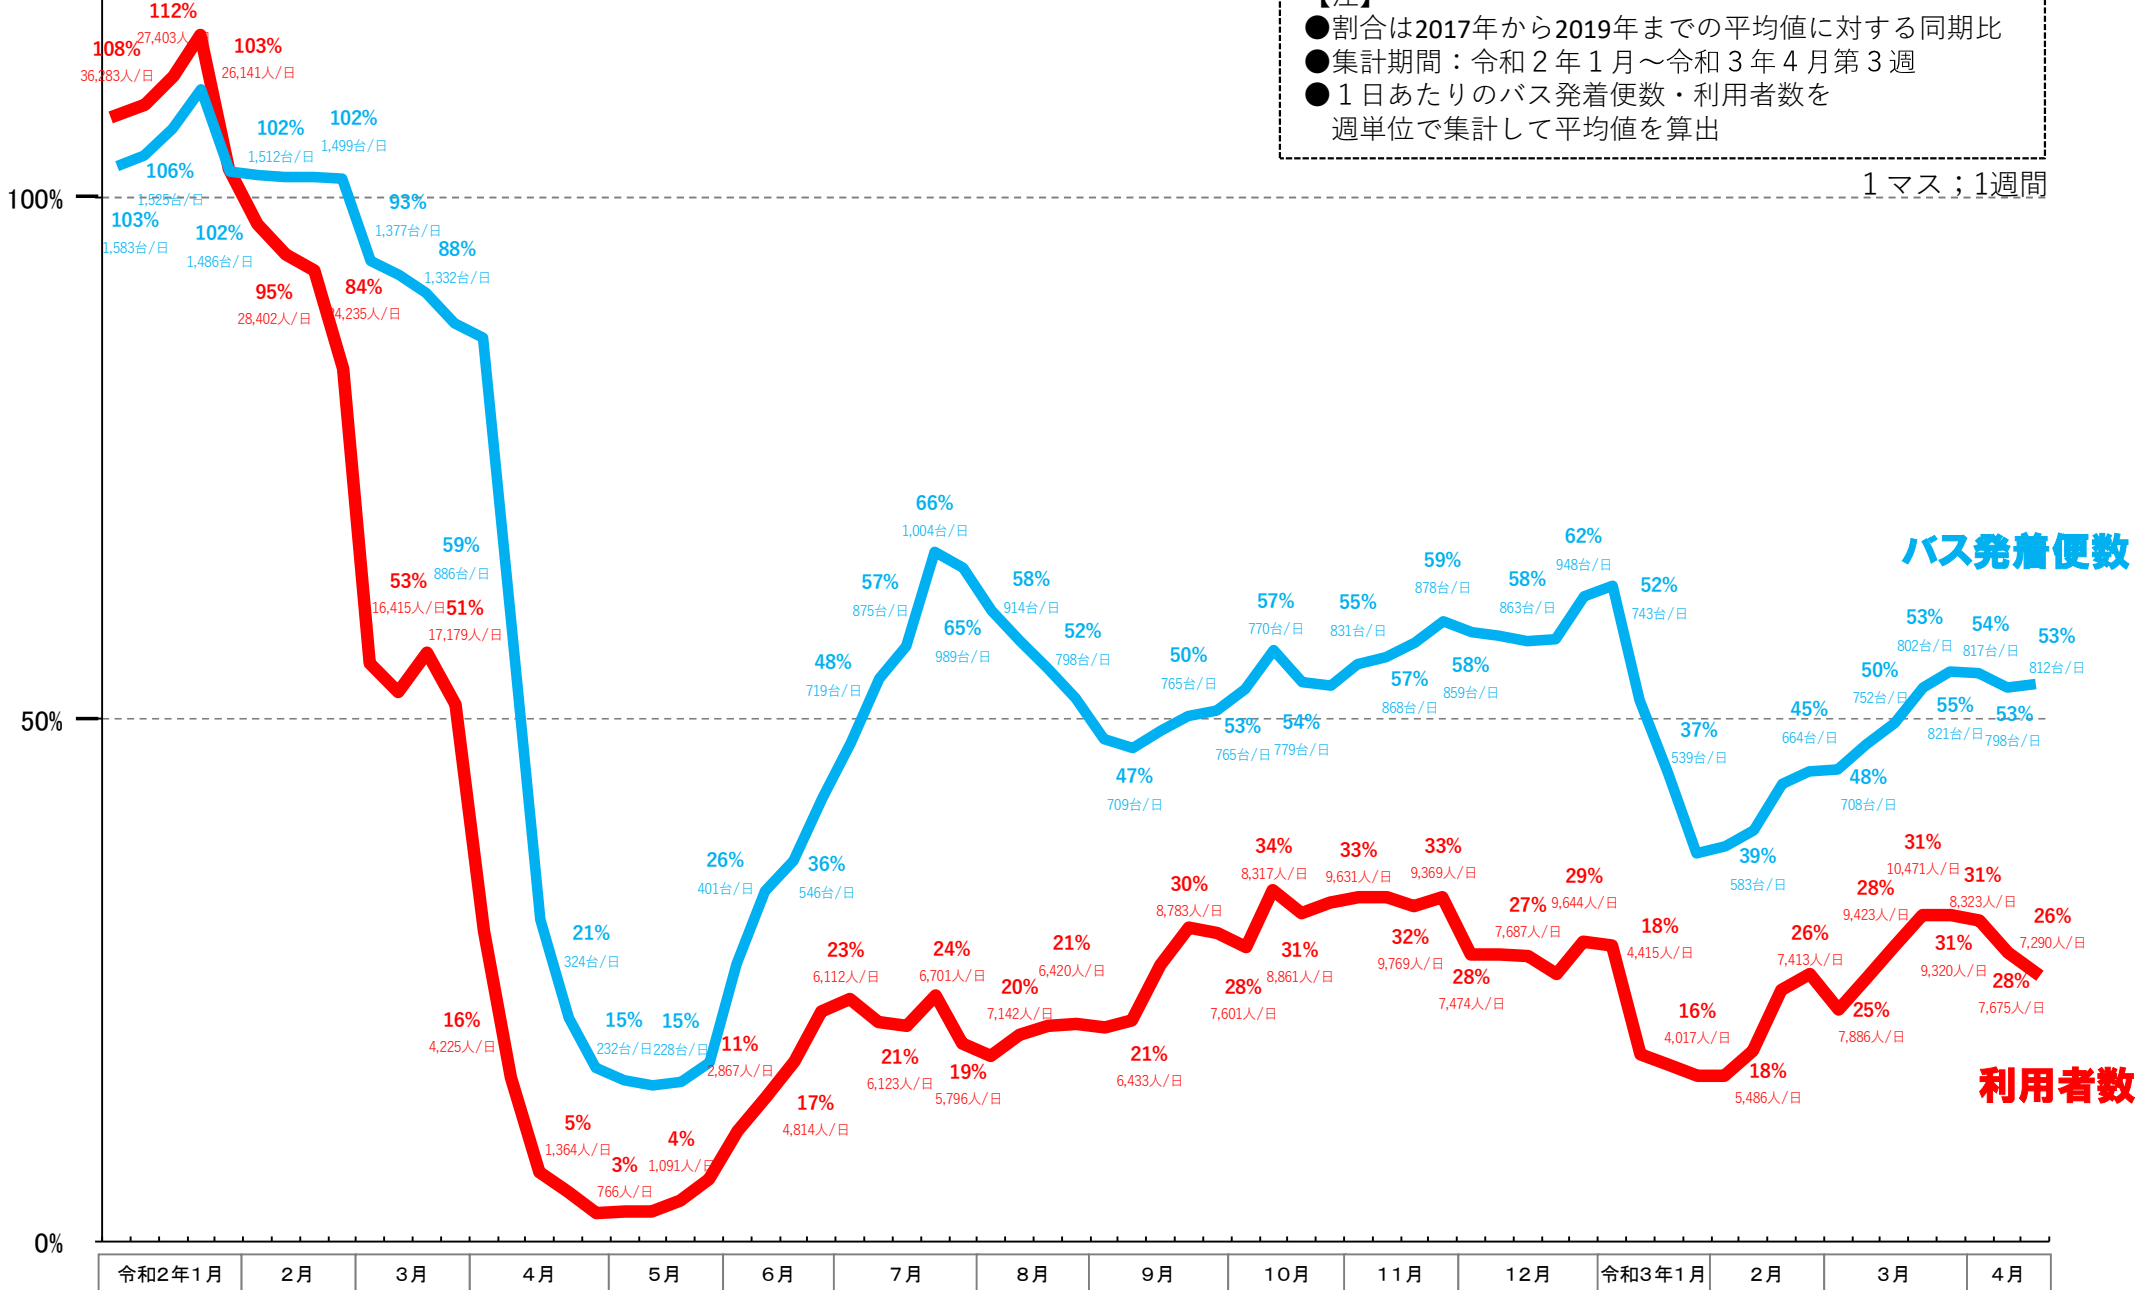

バスタ新宿 利用状況(速報)

【対象期間】 令和3年4月18日[日]～令和3年4月24日[土]:7日間

※[比較対象] 平成31年4月21日[日]～平成31年4月27日[土]:7日間

利用者数

便数

バスタ新宿 利用状況(各週平均値)

速報値

過去の平均に対する割合 [%]

【注】

- 割合は2017年から2019年までの平均値に対する同期比
- 集計期間：令和2年1月～令和3年4月第3週
- 1日あたりのバス発着便数・利用者数を週単位で集計して平均値を算出

1マス；1週間

バス発着便数

利用者数