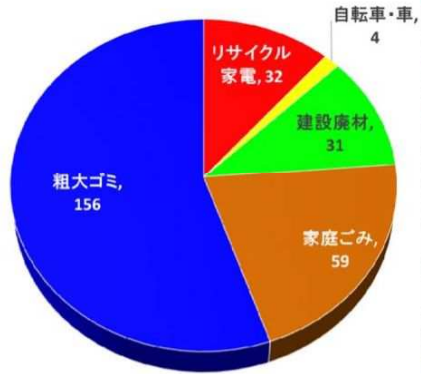

# 霞ヶ浦ゴミマップ

清らかな湖へ 安らかな湖へ

## 「土浦出張所管内②」

豊かな湖へ

**ゴミの不法投棄は違法行為です!!**

土浦出張所管内  
河川巡視員が確認したゴミ投棄件数  
(R2年4月～R3年3月) 282件

土浦出張所管内 282件

■ リサイクル家電 ■ 自転車・車 ■ 建設廃材  
■ 家庭ごみ ■ 粗大ゴミ

※ 一箇所に複数の種類の投棄物がある場合、それぞれの種類で数えています。

自動車