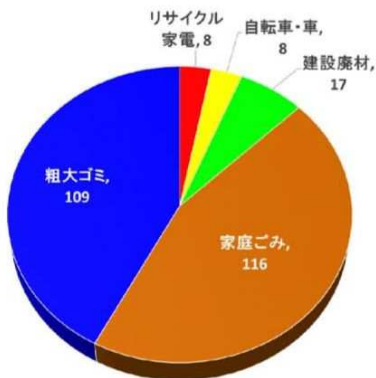

銚田出張所管内 258件