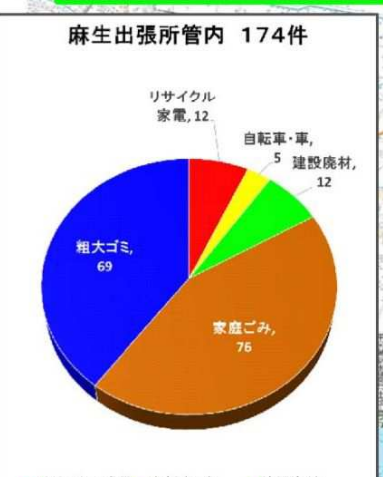

# 霞ヶ浦ゴミマップ

清らかな湖へ 安らかな湖へ

## 「麻生出張所管内②」

豊かな湖へ

**ゴミの不法投棄は違法行為です!!**

麻生出張所管内  
河川巡視員が確認したゴミ投棄件数  
(R2年4月～R3年3月) 174件

問い合わせ先  
霞ヶ浦河川事務所管理課 TEL: 0299-63-2418  
麻生出張所 TEL: 0299-72-1428

※ 一箇所に複数の種類の投棄物がある場合、それぞれの種類で数えています。