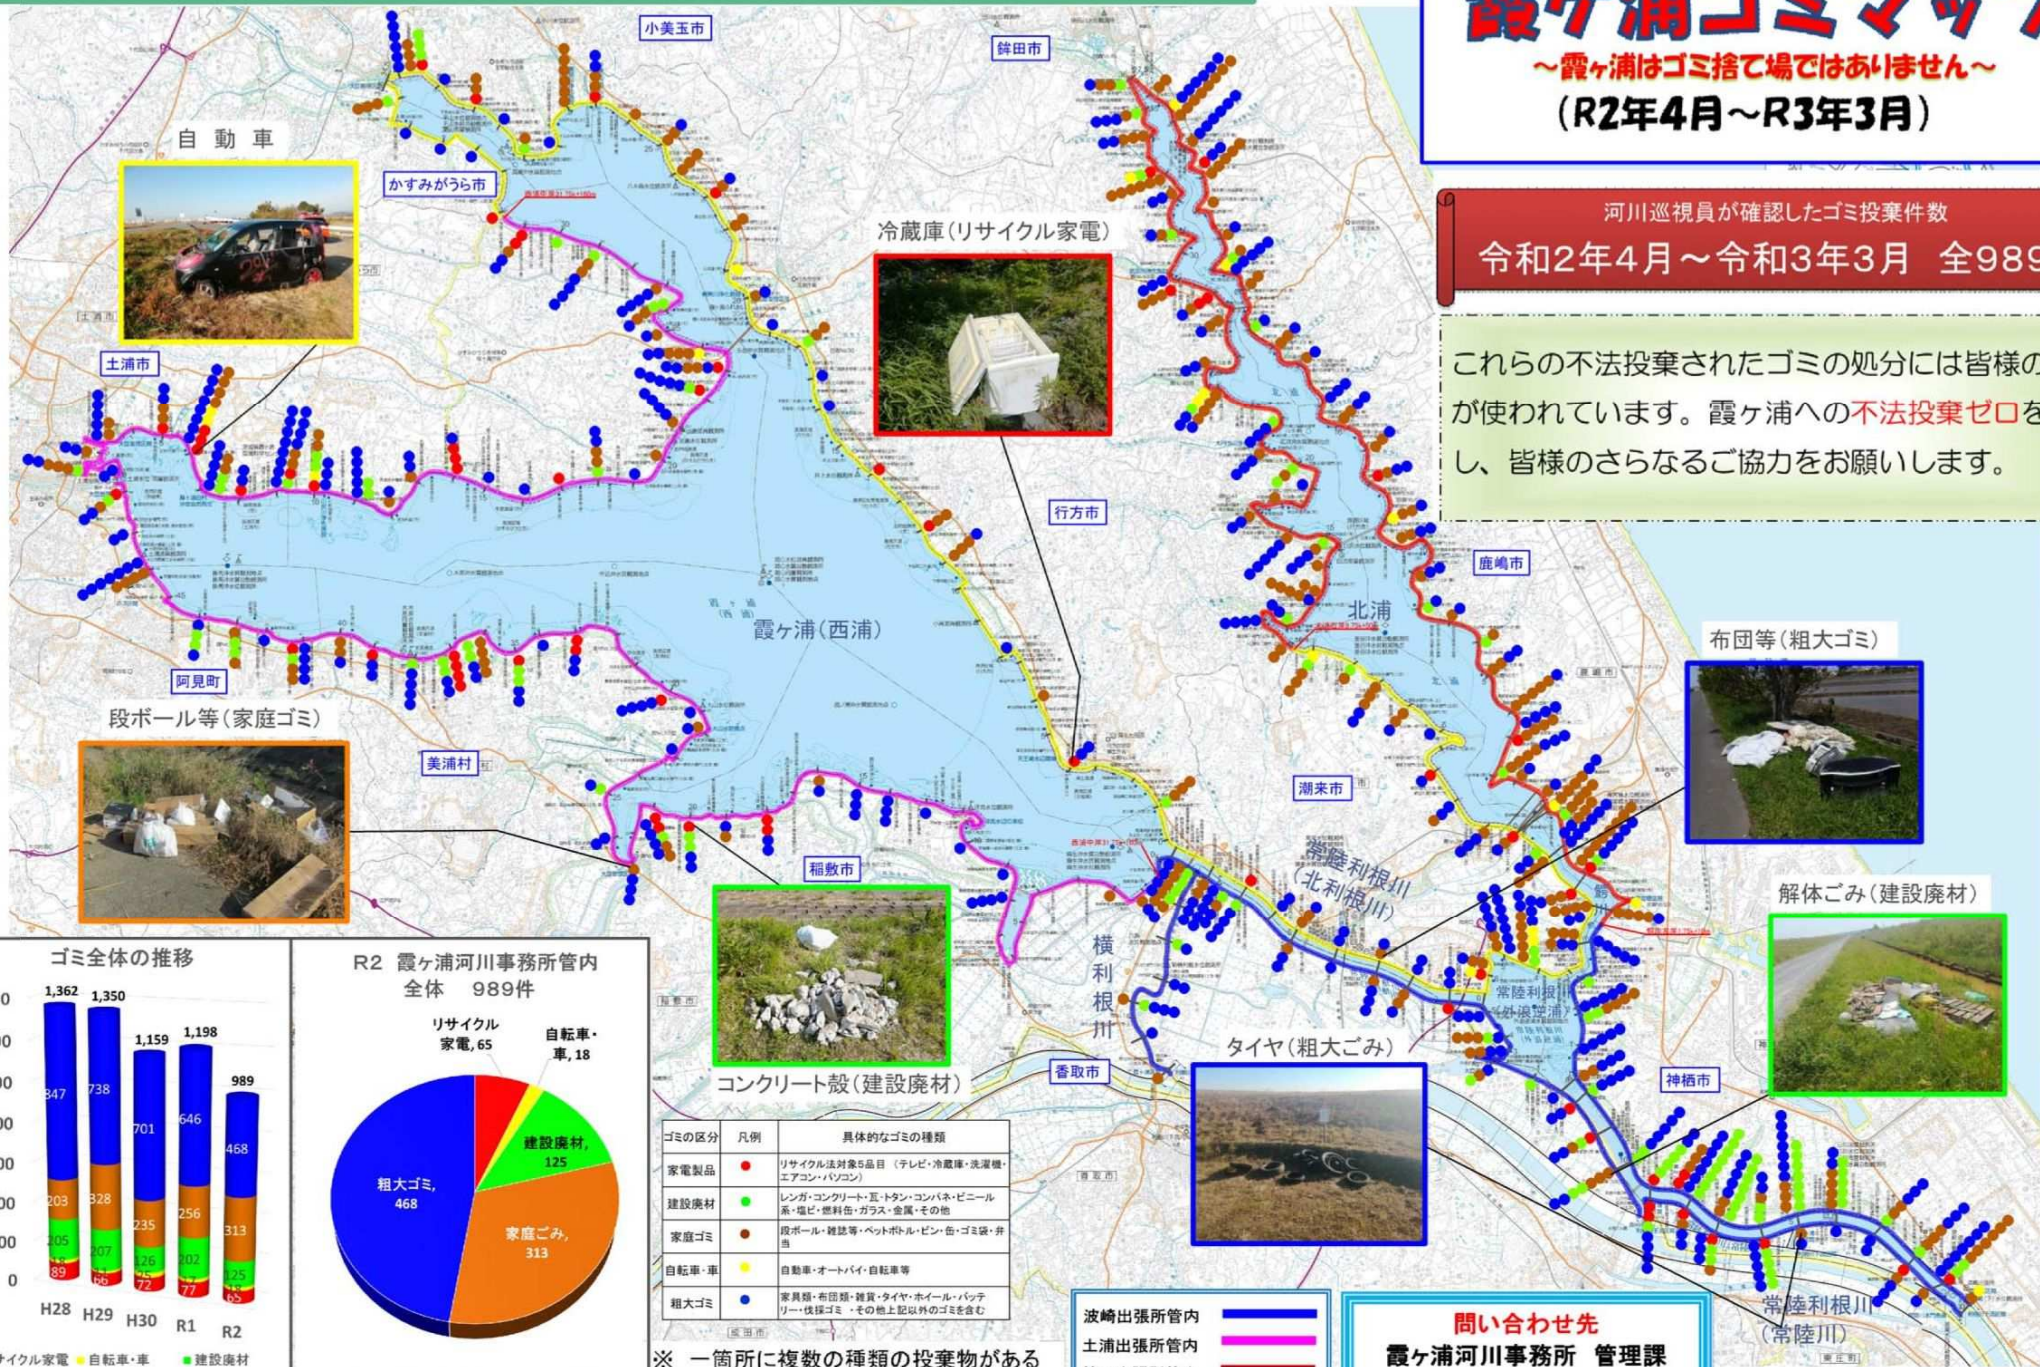

# ”河川や湖へのゴミの投棄は違法行為です!!”

清らかな湖へ 安らかな湖へ 豊かな湖へ

## 霞ヶ浦ゴミマップ

～霞ヶ浦はゴミ捨て場ではありません～  
(R2年4月～R3年3月)

河川巡視員が確認したゴミ投棄件数  
令和2年4月～令和3年3月 全989件

これらの不法投棄されたゴミの処分には皆様の税金が使われています。霞ヶ浦への不法投棄ゼロを目指し、皆様のさらなるご協力をお願いします。

ゴミの区分	凡例	具体的なゴミの種類
家電製品	●	リサイクル法対象5品目 (テレビ・冷蔵庫・洗濯機・エアコン・パソコン)
建設廃材	●	レンガ・コンクリート・瓦・タタ・コンパネ・ビニール系・塩ビ・燃料缶・ガラス・金属・その他
家庭ゴミ	●	段ボール・雑誌等・ペットボトル・ビン・缶・ゴミ袋・弁当
自転車・車	●	自転車・オートバイ・自転車等
粗大ゴミ	●	家具類・布団類・雑貨・タイヤ・ホイール・バッテリー・残骸ゴミ・その他上記以外のゴミを含む

# 霞ヶ浦ゴミマップ

清らかな湖へ 安らかな湖へ

豊かな湖へ

**ゴミの不法投棄は違法行為です!!**

土浦出張所管内  
河川巡視員が確認したゴミ投棄件数  
(R2年4月～R3年3月) 282件