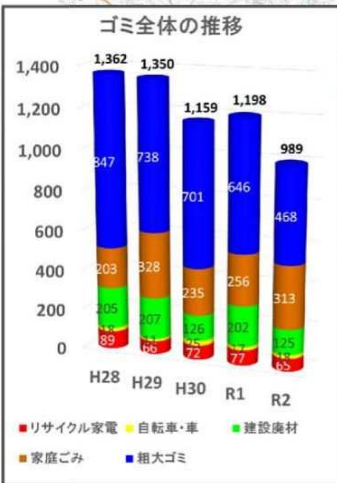

# ”河川や湖へのゴミの投棄は違法行為です!!”

清らかな湖へ 安らかな湖へ 豊かな湖へ

## 霞ヶ浦ゴミマップ

～霞ヶ浦はゴミ捨て場ではありません～  
(R2年4月～R3年3月)

河川巡視員が確認したゴミ投棄件数  
令和2年4月～令和3年3月 全989件

これらの不法投棄されたゴミの処分には皆様の税金が使われています。霞ヶ浦への不法投棄ゼロを目指し、皆様のさらなるご協力をお願いします。

ゴミの区分	凡例	具体的なゴミの種類
家電製品	●	リサイクル法対象5品目 (テレビ・冷蔵庫・洗濯機・エアコン・パソコン)
建設廃材	●	レンガ・コンクリート・瓦・タタ・コンパネ・ビニール系・塩ビ・燃料缶・ガラス・金属・その他
家庭ゴミ	●	段ボール・雑誌等・ペットボトル・ビン・缶・ゴミ袋・弁当
自転車・車	●	自転車・オートバイ・自転車等
粗大ゴミ	●	家具類・布団類・雑貨・タイヤ・ホイール・バッテリー・残骸ゴミ・その他上記以外のゴミを含む