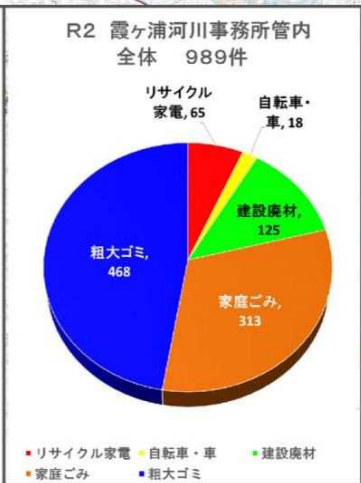

# ”河川や湖へのゴミの投棄は違法行為です!!”

清らかな湖へ 安らかな湖へ 豊かな湖へ

## 霞ヶ浦ゴミマップ

～霞ヶ浦はゴミ捨て場ではありません～  
(R2年4月～R3年3月)

河川巡視員が確認したゴミ投棄件数  
令和2年4月～令和3年3月 全989件

これらの不法投棄されたゴミの処分には皆様の税金が使われています。霞ヶ浦への不法投棄ゼロを目指し、皆様のさらなるご協力をお願いします。

ゴミの区分	凡例	具体的なゴミの種類
家電製品	●	リサイクル法対象5品目 (テレビ・冷蔵庫・洗濯機・エアコン・パソコン)
建設廃材	●	レンガ・コンクリート・瓦・タタ・コンパネ・ビニール系・塩ビ・燃料缶・ガラス・金属・その他
家庭ゴミ	●	段ボール・雑誌等・ペットボトル・ビン・缶・ゴミ袋・弁当
自転車・車	●	自転車・オートバイ・自転車等
粗大ゴミ	●	家具類・布団類・雑貨・タイヤ・ホイール・バッテリー・残骸ゴミ・その他上記以外のゴミを含む