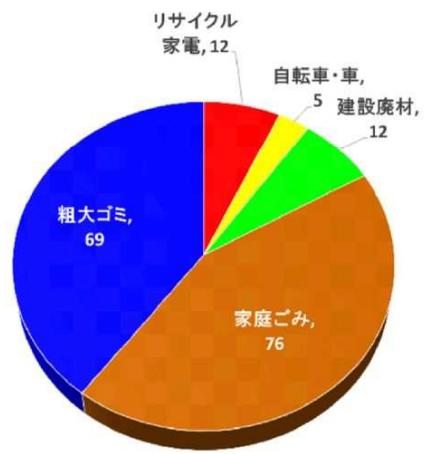

## 「麻生出張所管内①」

豊かな湖へ

**ゴミの不法投棄は違法行為です!!**

麻生出張所管内  
河川巡視員が確認したゴミ投棄件数  
(R2年4月～R3年3月) 174件

衣装ケース等(粗大ゴミ)

ハンガー等(粗大ゴミ)

麻生出張所管内 174件

- リサイクル家電 ■ 自転車・車 ■ 建設廃材
- 家庭ゴミ ■ 粗大ゴミ