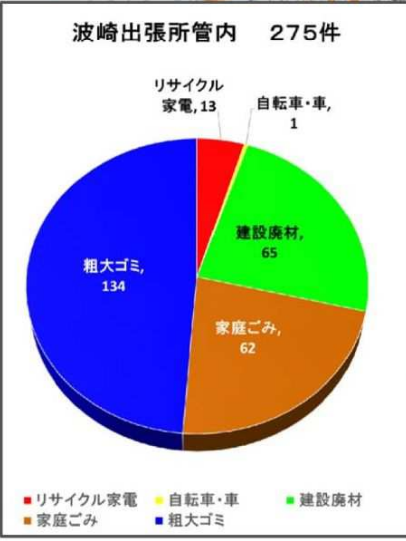

霞ヶ浦ゴミマップ

「波崎出張所管内」

清らかな湖へ 安らかな湖へ
豊かな湖へ

ゴミの不法投棄は違法行為です!!

波崎出張所管内
河川巡視員が確認したゴミ投棄件数
(R2年4月～R3年3月) 275件

※ 一箇所に複数の種類の投棄物がある場合、それぞれの種類で数えています。

問い合わせ先
霞ヶ浦河川事務所管理課 TEL:0299-63-2418
波崎出張所 TEL:0479-46-0101