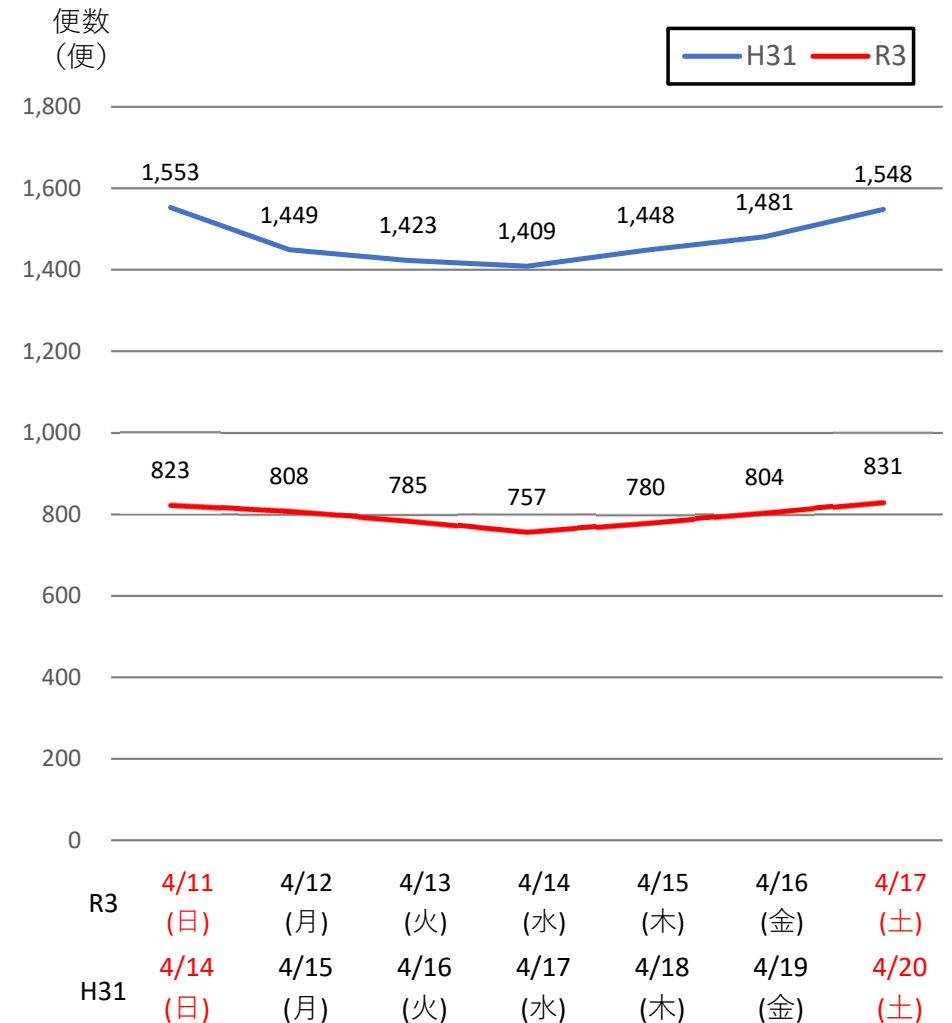

バスタ新宿 利用状況(速報)

【対象期間】 令和3年4月11日[日]～令和3年4月17日[土]:7日間

※[比較対象] 平成31年4月14日[日]～平成31年4月20日[土]:7日間

利用者数

便数

バスタ新宿 利用状況(各週平均値)

速報値

過去の平均に対する割合 [%]

【注】

- 割合は2017年から2019年までの平均値に対する同期比
- 集計期間：令和2年1月～令和3年4月第2週
- 1日あたりのバス発着便数・利用者数を週単位で集計して平均値を算出

1マス；1週間

バス発着便数

利用者数