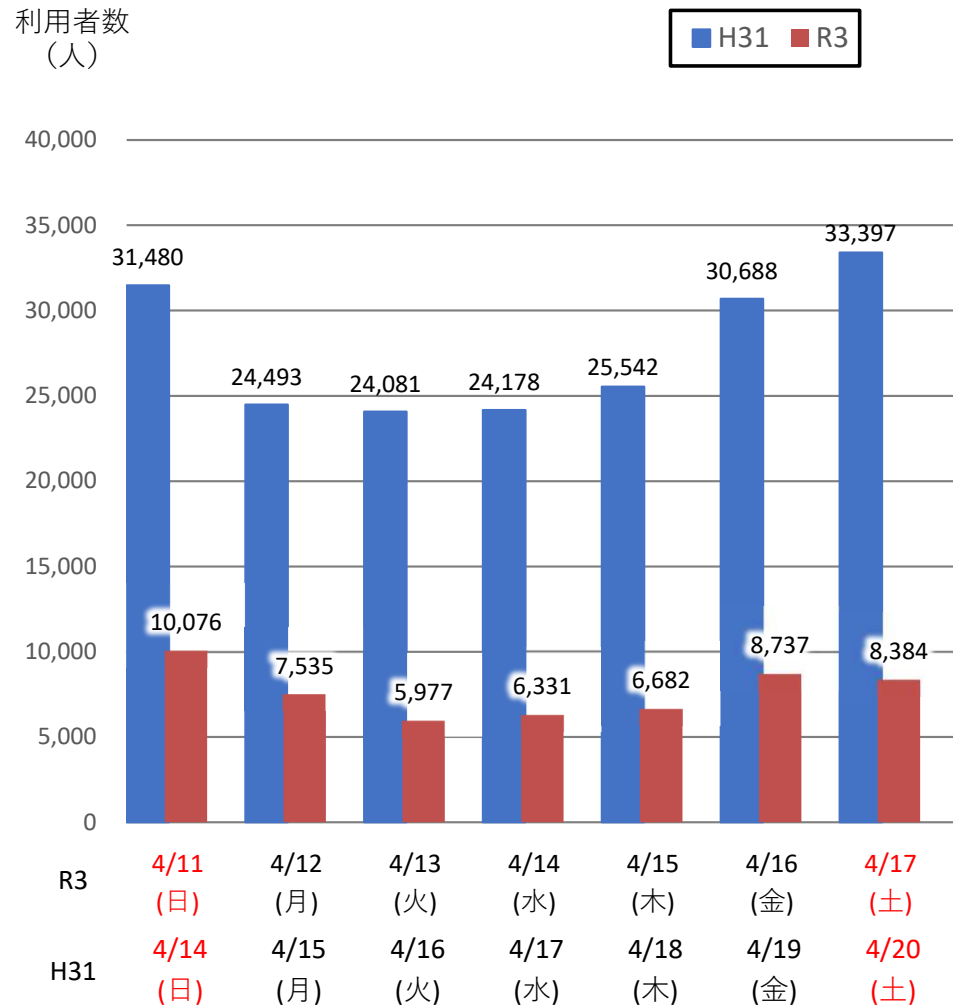

バスタ新宿 利用状況(速報)

【対象期間】 令和3年4月11日[日]～令和3年4月17日[土]:7日間

※[比較対象] 平成31年4月14日[日]～平成31年4月20日[土]:7日間

利用者数

便数

バスタ新宿 利用状況(各週平均値)

速報値

過去の平均に対する割合 [%]

【注】

- 割合は2017年から2019年までの平均値に対する同期比
- 集計期間：令和2年1月～令和3年4月第2週
- 1日あたりのバス発着便数・利用者数を週単位で集計して平均値を算出

1マス；1週間

バス発着便数

利用者数