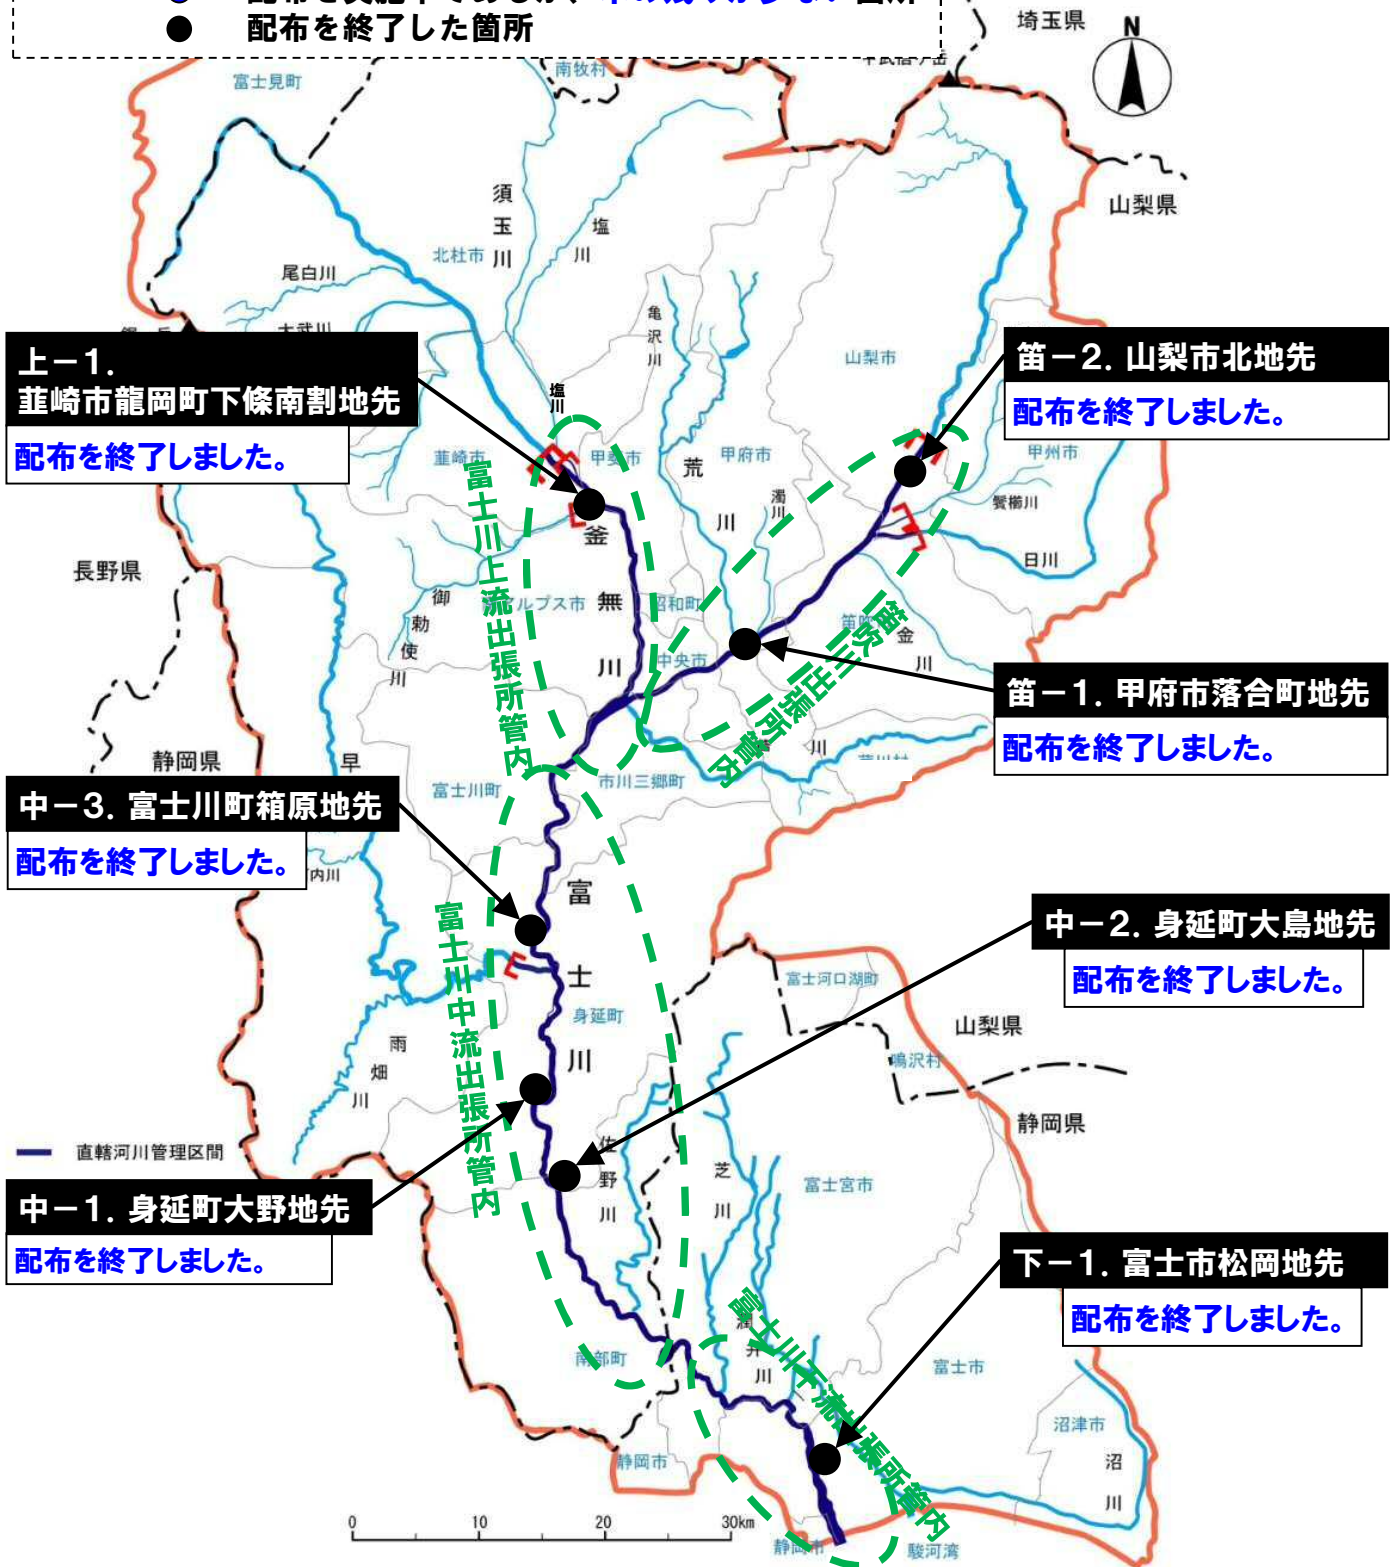

伐採樹木配布箇所 位置図

- 凡 例
- 配布を予定している箇所（未実施）
 - 配布を実施中の箇所
（配布する直前の箇所を含む）
 - 配布を実施中であるが、木の残りが少ない箇所
 - 配布を終了した箇所

- ・この内容は、掲載時点における情報です。
- ・配布する木が無くなり次第、終了します。
- ・「配布期間中」でも、配布する木が無くなっている場合がありますので、御了承願います。
- ・また、配布期間等は、変更となる場合がありますので、御了承願います。