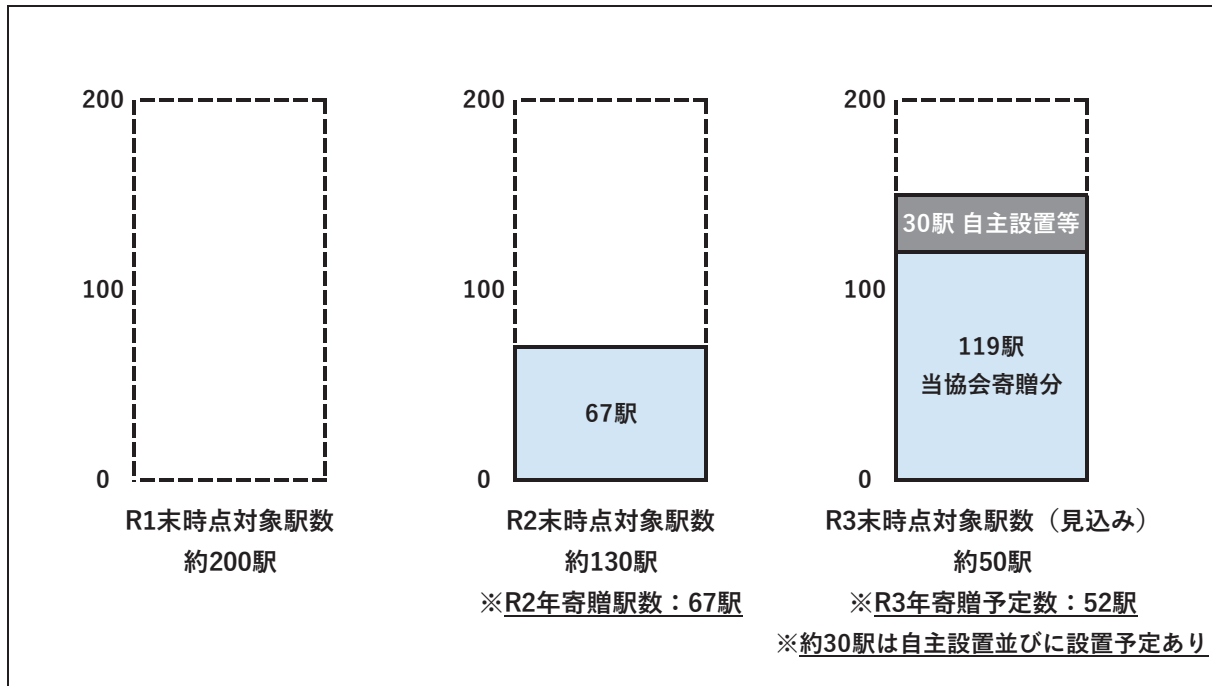

(参考)

【R1末時点発電機未保有駅の解消状況 (R3見込み含む)】

【お問い合わせ先】

一般社団法人日本道路建設業協会関東支部 事務局 鈴木

TEL : 03-3551-2903

E-Mail : kanto@dohkenkyo.or.jp

H P : <http://www.dohkenkyo.or.jp/>

(別表)

今年度寄贈する道の駅（全52駅）は以下のとおりです。

【今年度する寄贈先の道の駅一覧】

北海道			
1	北海道	南富良野町	南ふらの
2	北海道	湧別町	かみゆうべつ温泉チューリップの湯
3	北海道	美瑛町	びえい「丘のくら」
4	北海道	初山別村	☆ロマン街道しょさんべつ
5	北海道	斜里町	しゃり
6	北海道	松前町	北前船 松前
東北(青森・岩手・秋田・宮城・山形・福島)			
1	青森県	黒石市	虹の湖
2	青森県	八戸市	なんごう
3	秋田県	八峰町	はちもり
4	秋田県	八峰町	みねはま
関東(茨城・栃木・群馬・埼玉・東京・千葉・神奈川・山梨・長野(一部))			
1	栃木県	大田原市	那須与一の郷
2	栃木県	栃木市	にしかた
3	栃木県	矢板市	やいた
4	群馬県	沼田市	白沢
5	群馬県	長野原町	ハッ場ふるさと館
6	埼玉県	小川町	おがわまち
7	埼玉県	吉見町	いちごの里 よしみ
8	神奈川県	清川村	清川
9	山梨県	鳴沢村	なるさわ
北陸(新潟・富山・石川)			
1	石川県	能登町	桜峠
2	石川県	輪島市	輪島
中部(長野(一部)・静岡・愛知・岐阜・三重)			
1	長野県	飯島町	花の里いいじま
2	長野県	飯田市	遠山郷
3	長野県	木祖村	木曾川源流の里 きそむら
4	岐阜県	郡上市	明宝
5	岐阜県	郡上市	和良
6	岐阜県	高山市	モンドウス飛騨位山
7	岐阜県	下呂市	南飛騨小坂

近畿(福井・滋賀・京都・大阪・兵庫・奈良・和歌山)			
1	兵庫県	猪名川町	いながわ
2	奈良県	葛城市	ふたかみパーク富麻
3	奈良県	葛城市	かつらぎ
4	奈良県	宇陀市	宇陀路大宇陀
5	奈良県	宇陀市	宇陀路室生
6	奈良県	十津川村	十津川郷
7	奈良県	御杖村	伊勢本街道 御杖
8	奈良県	明日香村	飛鳥
9	和歌山県	日高川町	San Pin 中津
10	和歌山県	すさみ町	イノブータンランド・すさみ
11	和歌山県	有田川町	しらまの里
12	和歌山県	有田川町	明恵ふるさと館
13	和歌山県	上富田町	くちくまの
中国(鳥取・島根・岡山・広島・山口)			
1	鳥取県	倉吉市	犬狹
2	島根県	奥出雲町	奥出雲おろちループ
3	島根県	吉賀町	かきのきむら
4	島根県	奥出雲町	酒蔵奥出雲交流館
5	島根県	川本町	インフォメーションセンターかわもと
6	広島県	北広島町	舞ロードIC千代田
九州(福岡・佐賀・長崎・熊本・大分・宮崎・鹿児島)・沖縄			
1	熊本県	天草市	有明
2	熊本県	天草市	崎津
3	熊本県	天草市	天草市イルカセンター
4	宮崎県	えびの市	えびの
5	沖縄県	嘉手納町	かでな