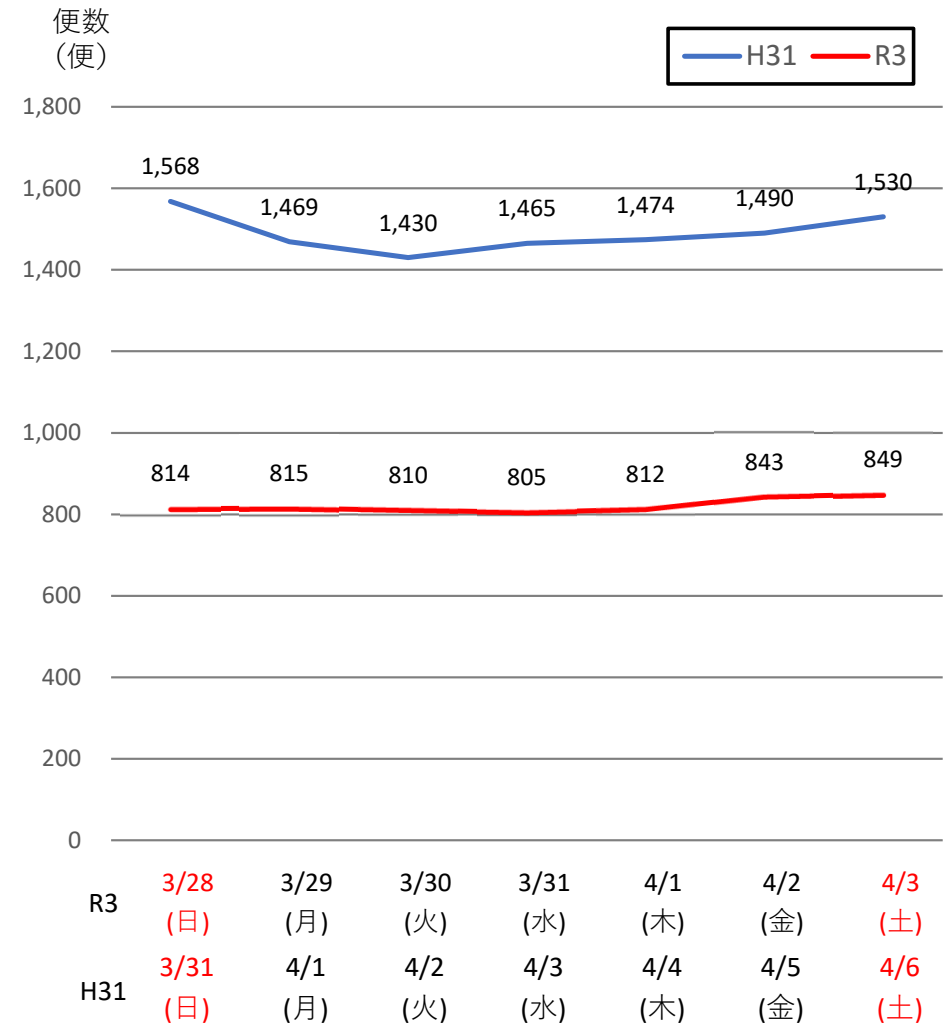

# バスタ新宿 利用状況(速報)

【対象期間】 令和3年3月28日[日]～令和3年4月3日[土]:7日間

※[比較対象] 平成31年3月31日[日]～平成31年4月6日[土]:7日間

## 利用者数

## 便数