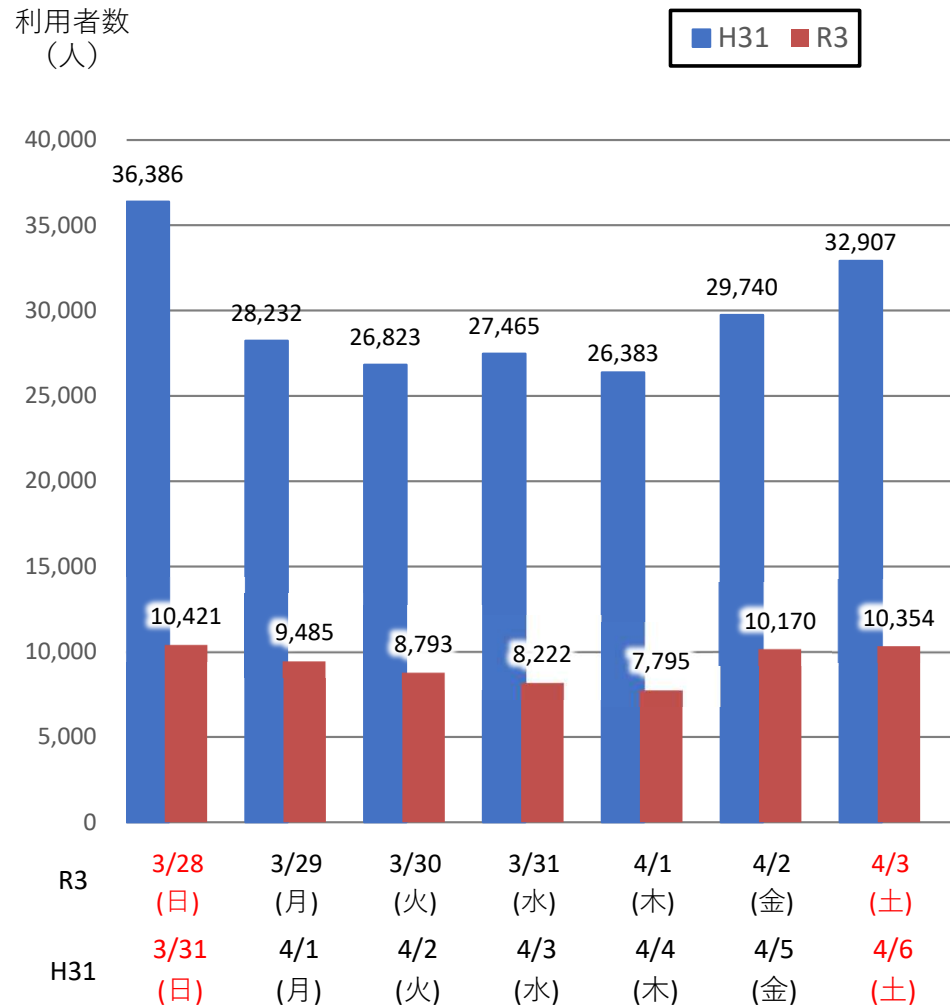

# バスタ新宿 利用状況(速報)

【対象期間】 令和3年3月28日[日]～令和3年4月3日[土]:7日間

※[比較対象] 平成31年3月31日[日]～平成31年4月6日[土]:7日間

## 利用者数

## 便数