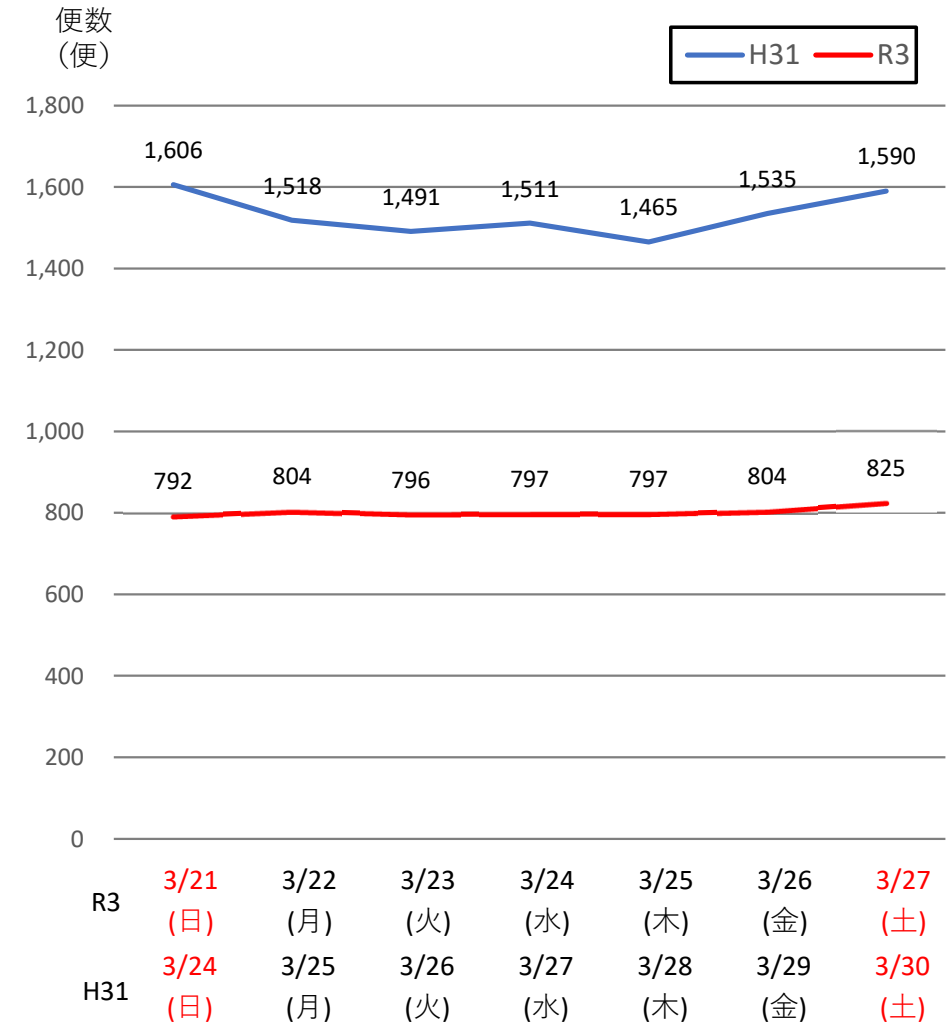

# バスタ新宿 利用状況(速報)

【対象期間】 令和3年3月21日[日]～令和3年3月27日[土]:7日間

※[比較対象] 平成31年3月24日[日]～平成31年3月30日[土]:7日間

## 利用者数

## 便数