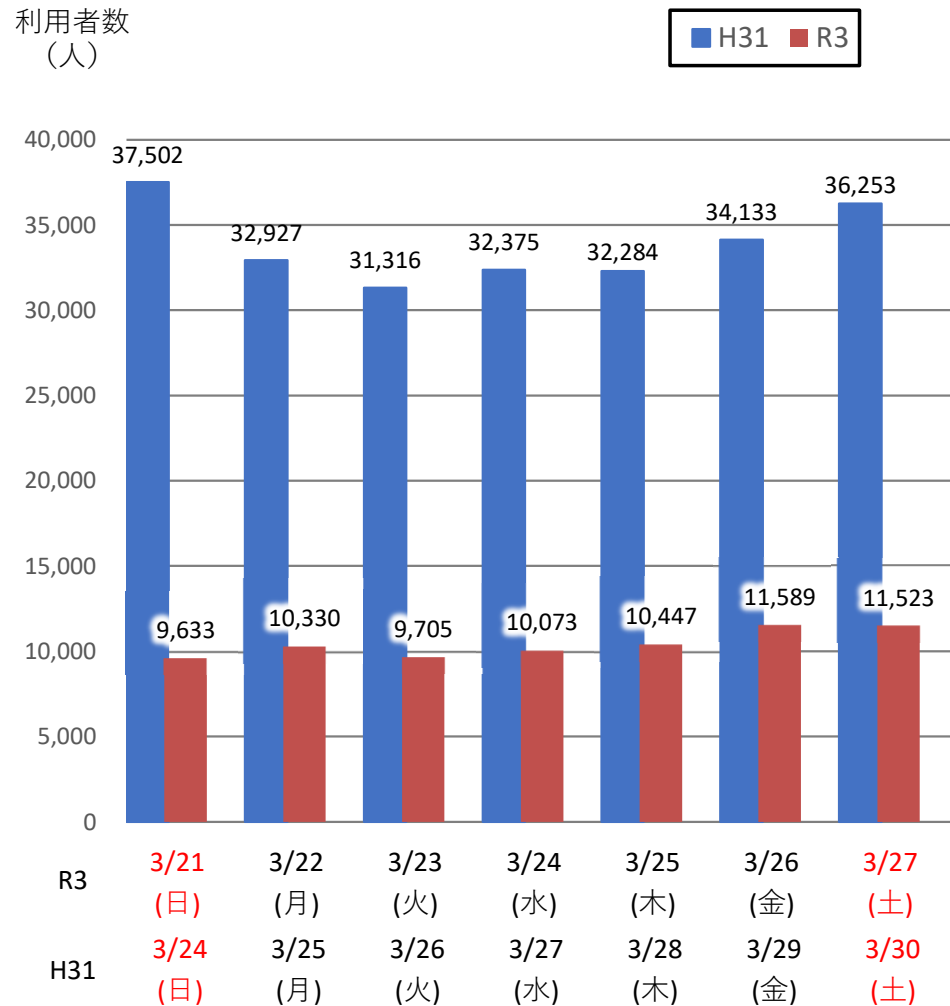

# バスタ新宿 利用状況(速報)

【対象期間】 令和3年3月21日[日]～令和3年3月27日[土]:7日間

※[比較対象] 平成31年3月24日[日]～平成31年3月30日[土]:7日間

## 利用者数