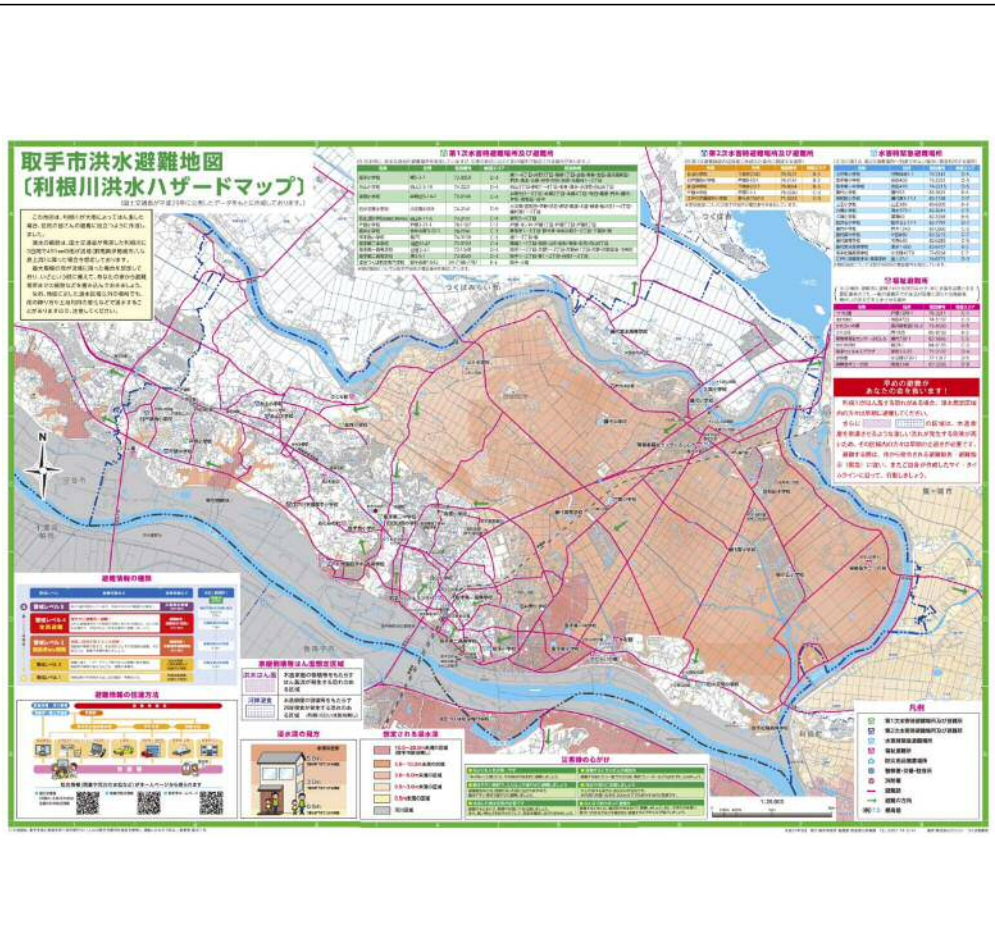

■ 対策事例 【利根川下流流域治水プロジェクト:取手市】 参考資料(案)

『洪水ハザードマップの推進』

3.被害の軽減、早期復旧・復興のための充実

(1) 避難体制等の強化

① ハザードマップやマイ・タイムライン等の策定

■ 対策の概要

洪水の際に、迅速かつ安全な避難の為に備えた洪水ハザードマップについて、情報の更新を進めるとともに、住民等に対して出前講座等を開催するなど、水害リスクに対する理解の促進に向けた周知・普及活動を進めていきます。

利根川下流流域治水協議会構成員のうち、上記と類似・同様の取組を行っている機関

取手市、つくば市、龍ヶ崎市、利根町、河内町、稲敷市、神栖市、我孫子市、柏市、栄町、成田市、神崎町、香取市、東庄町、銚子市、千葉市、船橋市、松戸市、佐倉市、旭市、八千代市、鎌ヶ谷市、白井市、酒々井町