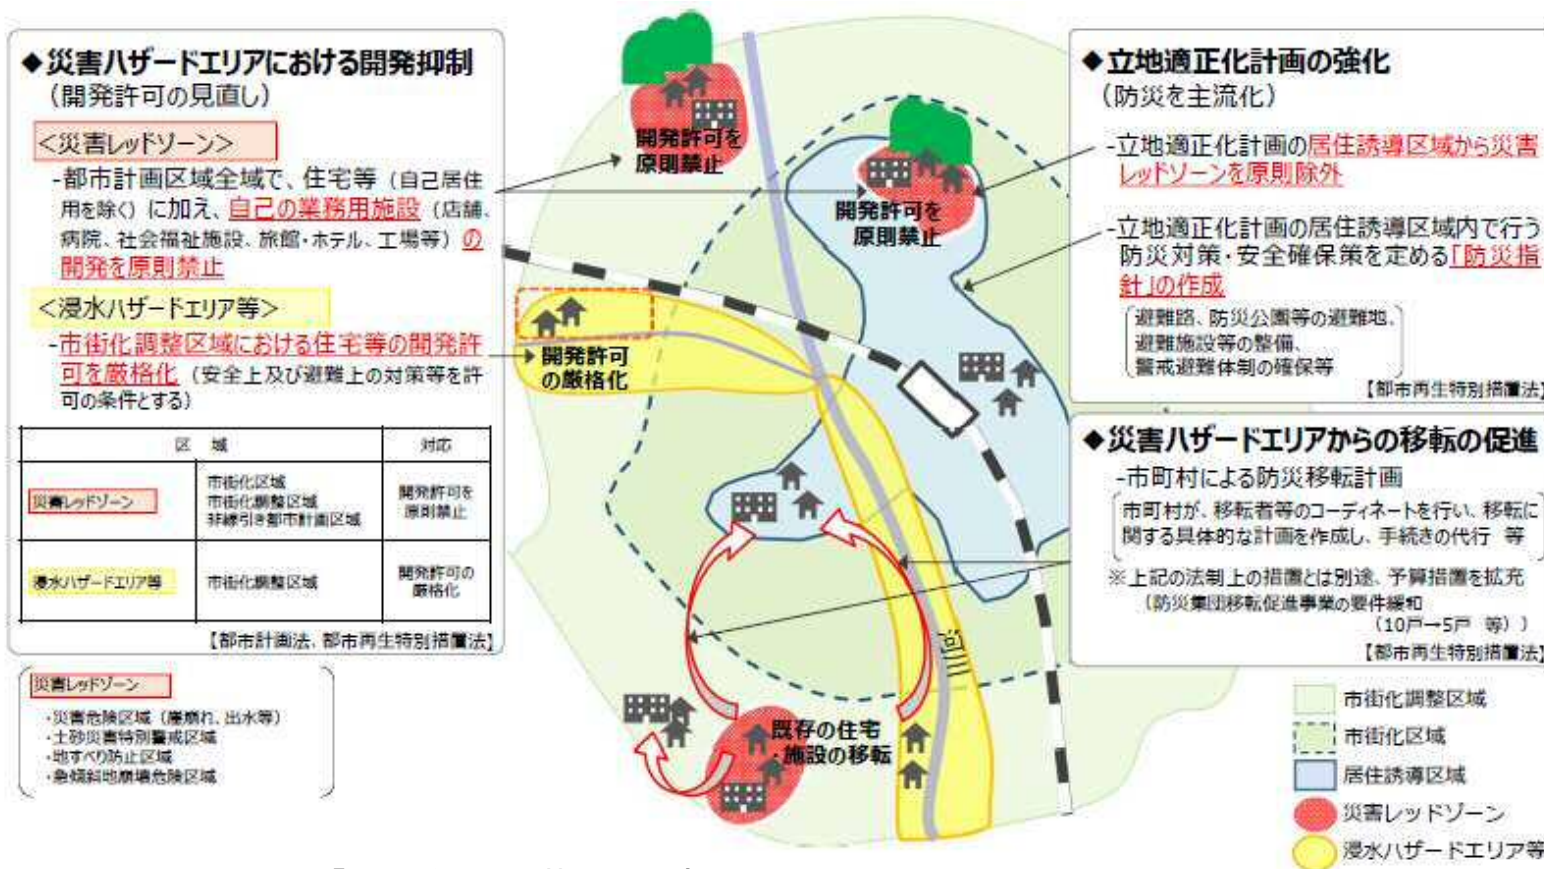

整備前

川底に土砂がたまって洪水が安全に流れない。

整備後

川底の土砂を取り除き、洪水を安全に流せるようにします。

利根川下流流域治水協議会構成員のうち、上記と類似・同様の取組を行っている機関
利根川下流河川事務所、茨城県、千葉県

■ 対策事例 【利根川下流流域治水プロジェクト:松戸市】 参考資料(案)

『雨水貯留浸透施設等の整備』

1. 氾濫をできるだけ防ぐ・減らすための対策

(1) 流域の雨水貯留機能の向上

① 流出抑制対策

■ 取組の概要

洪水時、下水道や河川への雨水流出量を抑制するため、一時的に流域内で雨水を貯留できるよう、雨水貯留浸透施設や調節池等の整備、農業用ため池などを活用した流出抑制対策を実施します。

雨水貯留浸透施設の設置状況(千葉県)

設置中

設置後

利根川下流流域治水協議会構成員のうち、上記と類似・同様の取組を行っている機関

千葉県、成田市、銚子市、千葉市、船橋市、佐倉市、八千代市、鎌ヶ谷市、八街市、取手市、牛久市、つくば市

■ 対策事例 【利根川下流流域治水プロジェクト:成田市】 参考資料(案)

『防災指針を反映した立地適正化計画の策定』

2.被害対象を減少させるための対策

(1)水災害ハザードエリアにおける土地利用・住まい方の工夫

- ①リスクが高い区域における立地抑制、移転誘導(浸水被害防止区域の創設)

出典:「流域治水」の基本的な考え方 P17 より

■ 取組の概要

頻発・激甚化する自然災害に対応するため、災害ハザードエリアにおける開発抑制、移転の促進、立地適正化計画と防災との連携強化など、安全なまちづくりのための総合的な対策を講じることが喫緊の課題となっています。

このため、防災指針を反映した立地適正化計画の策定を推進します。

利根川下流流域治水協議会構成員のうち、上記と類似・同様の取組を行っている機関
 神栖市、銚子市

■ 対策事例 【利根川下流流域治水プロジェクト:取手市】 参考資料(案)