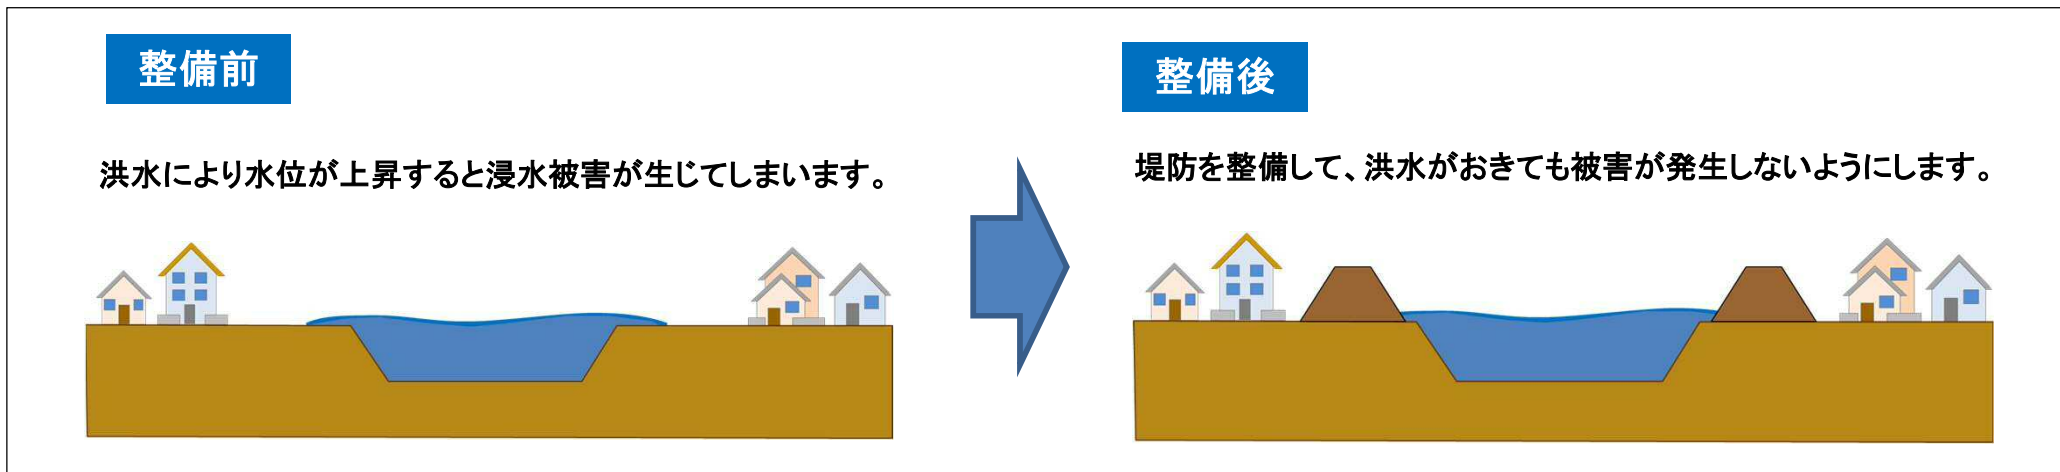

『堤防整備』

- 1. 氾濫をできるだけ防ぐ・減らすための対策
 - (1) 洪水氾濫対策
 - ① 堤防整備、ダム建設・再生等の加速化

利根川の出水状況(令和元年10月台風19号)

■ 取組の概要

洪水による被害を防止、軽減するため、堤防が整備されていない区間や堤防の高さ又は幅が不足している区間について、築堤・かさ上げ等を行います。また支川や排水路の合流点には、逆流による氾濫を防止するための樋管を整備していきます。

利根川下流流域治水協議会構成員のうち、上記と類似・同様の取組を行っている機関
利根川下流河川事務所、茨城県、千葉県

■ 対策事例 【利根川下流流域治水プロジェクト:利根川下流河川事務所】 参考資料(案)

『河道掘削等』

- 1. 氾濫をできるだけ防ぐ・減らすための対策
 - (1) 洪水氾濫対策
 - ① 堤防整備、ダム建設・再生等の加速化

利根川の出水状況(令和元年10月台風19号)

■ 取組の概要

洪水を安全に流すため河道掘削を行い、洪水が流れる断面を大きくして水位を下げる対策を行っていきます。

整備前

川底に土砂がたまって洪水が安全に流れない。

整備後

川底の土砂を取り除き、洪水を安全に流せるようにします。

利根川下流流域治水協議会構成員のうち、上記と類似・同様の取組を行っている機関
利根川下流河川事務所、茨城県、千葉県

■ 対策事例 【利根川下流流域治水プロジェクト:松戸市】 参考資料(案)

『雨水貯留浸透施設等の整備』

1. 氾濫をできるだけ防ぐ・減らすための対策

(1) 流域の雨水貯留機能の向上

① 流出抑制対策

■ 取組の概要

洪水時、下水道や河川への雨水流出量を抑制するため、一時的に流域内で雨水を貯留できるよう、雨水貯留浸透施設や調節池等の整備、農業用ため池などを活用した流出抑制対策を実施します。

雨水貯留浸透施設の設置状況(千葉県)

設置中

設置後

利根川下流流域治水協議会構成員のうち、上記と類似・同様の取組を行っている機関