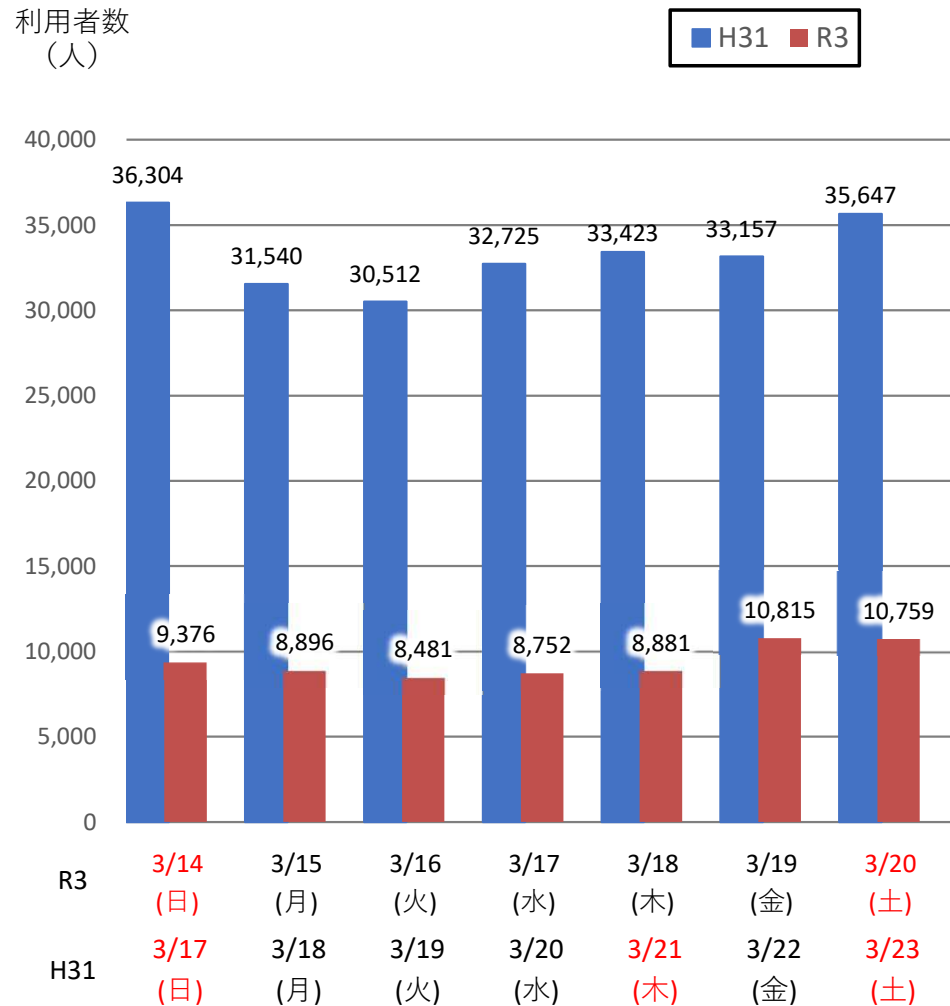

# バスタ新宿 利用状況(速報)

【対象期間】 令和3年3月14日[日]～令和3年3月20日[土]:7日間

※[比較対象] 平成31年3月17日[日]～平成31年3月23日[土]:7日間

## 利用者数