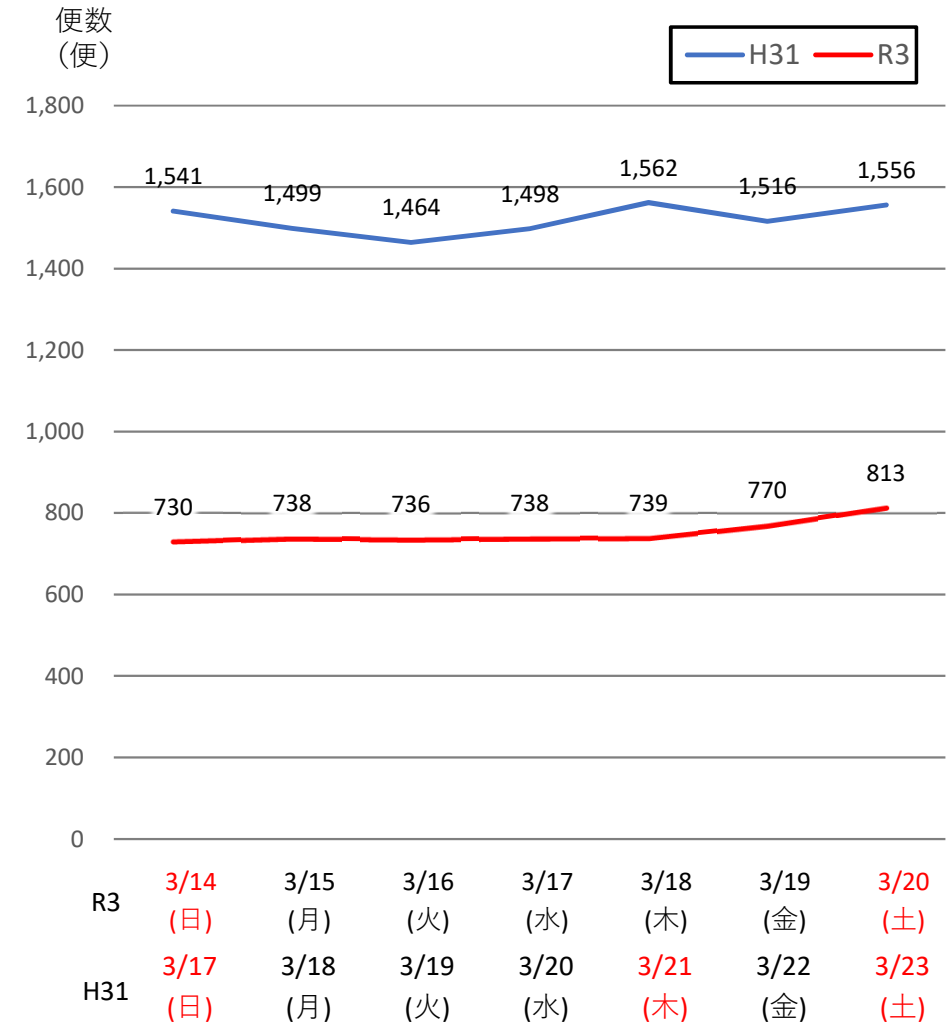

# バスタ新宿 利用状況(速報)

【対象期間】 令和3年3月14日[日]～令和3年3月20日[土]:7日間

※[比較対象] 平成31年3月17日[日]～平成31年3月23日[土]:7日間

## 利用者数

## 便数