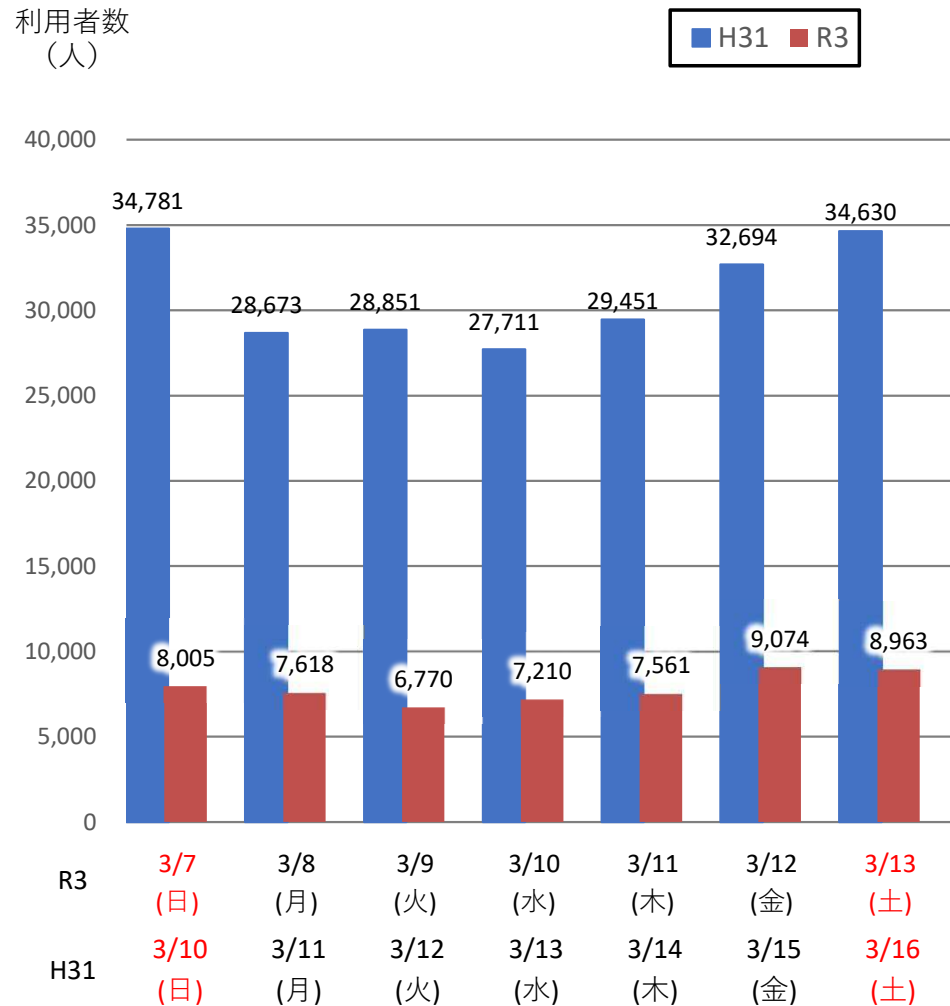

バスタ新宿 利用状況(速報)

【対象期間】 令和3年3月7日[日]～令和3年3月13日[土]:7日間

※[比較対象] 平成31年3月10日[日]～平成31年3月16日[土]:7日間

利用者数

便数

バスタ新宿 利用状況(各週平均値)

速報値

対基準年比[%]

【注】

- 割合は基準年（2019年）同期比
- 集計期間：令和2年1月～令和3年3月第2週
- 1日あたりのバス発着便数・利用者数を週単位で集計して平均値を算出