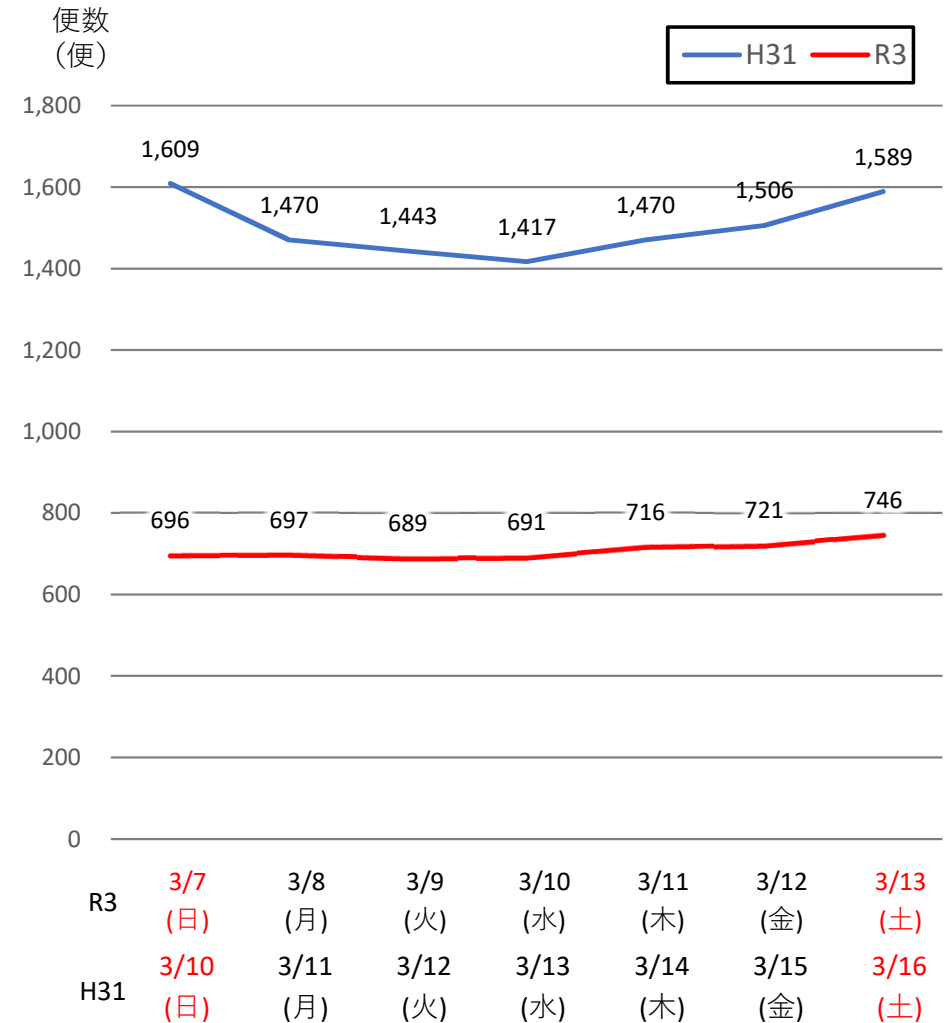

バスタ新宿 利用状況(速報)

【対象期間】 令和3年3月7日[日]～令和3年3月13日[土]:7日間

※[比較対象] 平成31年3月10日[日]～平成31年3月16日[土]:7日間

利用者数

便数

バスタ新宿 利用状況(各週平均値)

速報値

対基準年比[%]

【注】

- 割合は基準年（2019年）同期比
- 集計期間：令和2年1月～令和3年3月第2週
- 1日あたりのバス発着便数・利用者数を週単位で集計して平均値を算出