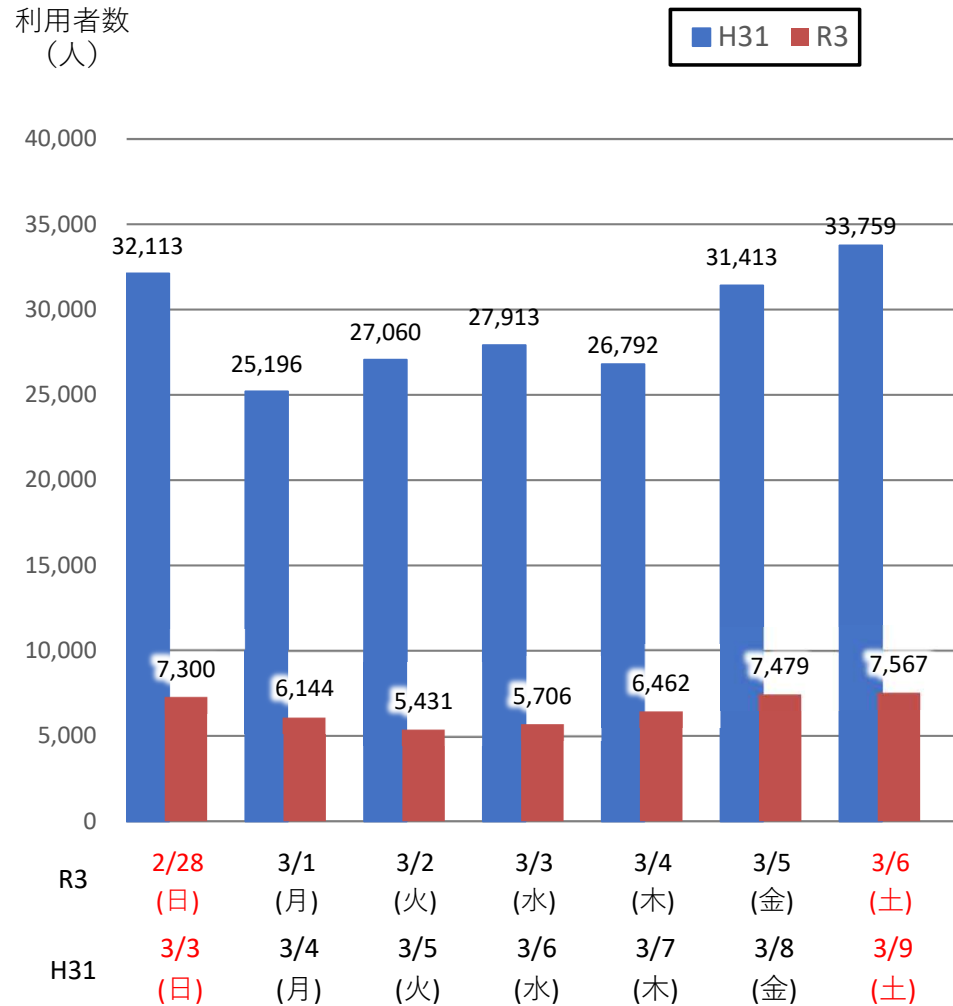

# バスタ新宿 利用状況(速報)

【対象期間】 令和3年2月28日[日]～令和3年3月6日[土]:7日間

※[比較対象] 平成31年3月3日[日]～平成31年3月9日[土]:7日間

## 利用者数

## 便数