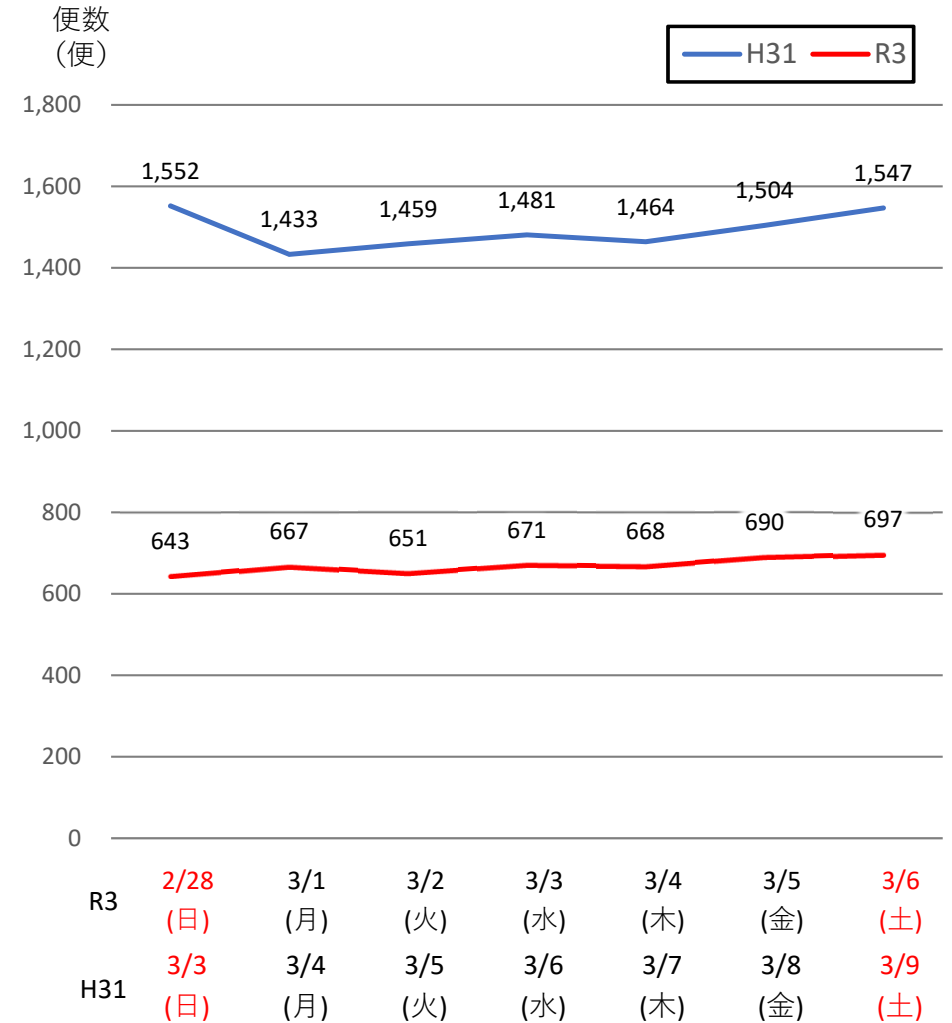

# バスタ新宿 利用状況(速報)

【対象期間】 令和3年2月28日[日]～令和3年3月6日[土]:7日間

※[比較対象] 平成31年3月3日[日]～平成31年3月9日[土]:7日間

## 利用者数

## 便数