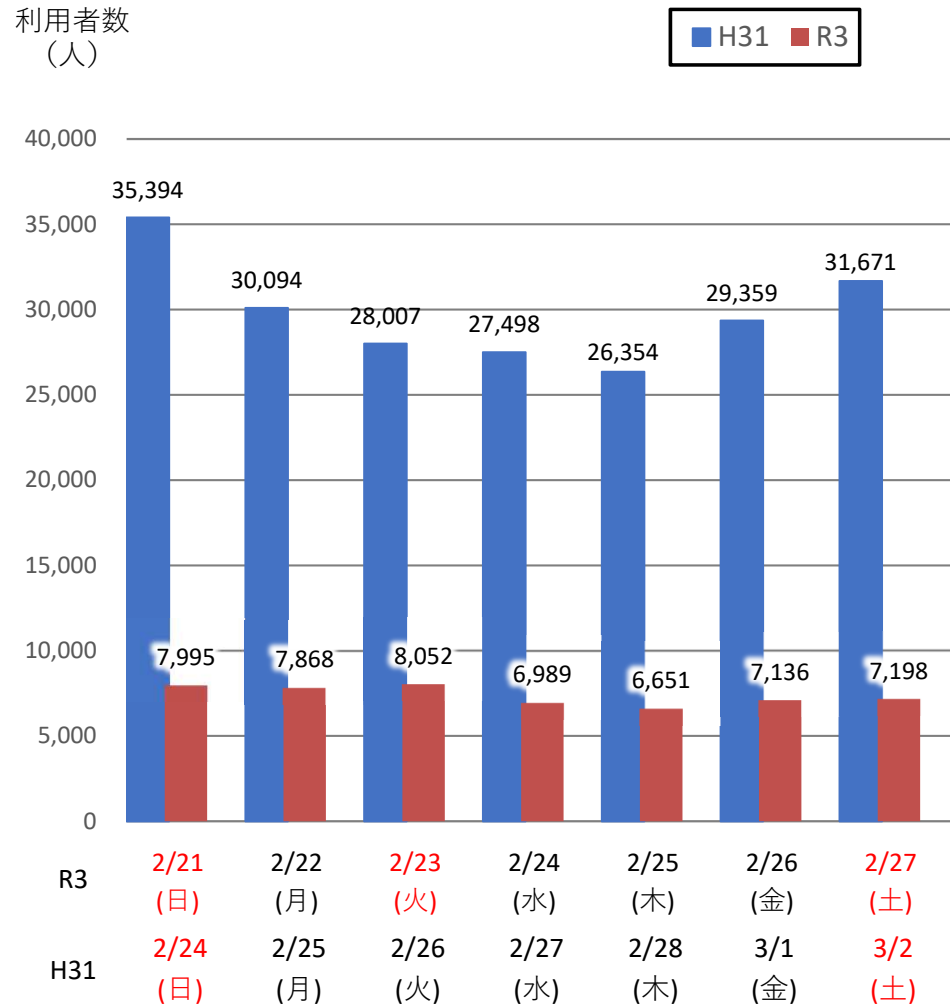

バスタ新宿 利用状況(速報)

【対象期間】 令和3年2月21日[日]～令和3年2月27日[土]:7日間

※[比較対象] 平成31年2月24日[日]～平成31年3月2日[土]:7日間

利用者数

便数

バスタ新宿 利用状況(各週平均値)

速報値

対基準年比[%]

【注】

- 割合は基準年（2019年）同期比
- 集計期間：令和2年1月～令和3年2月第4週
- 1日あたりのバス発着便数・利用者数を週単位で集計して平均値を算出