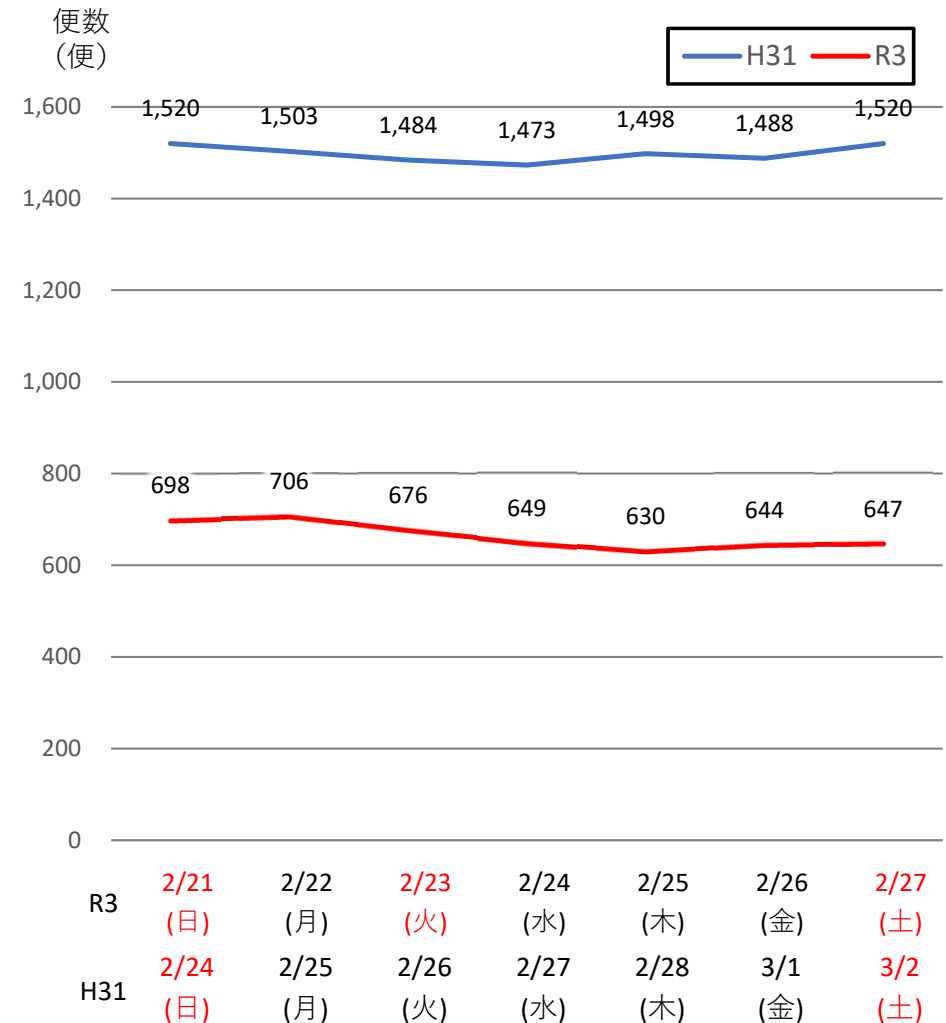

バスタ新宿 利用状況(速報)

【対象期間】 令和3年2月21日[日]～令和3年2月27日[土]:7日間

※[比較対象] 平成31年2月24日[日]～平成31年3月2日[土]:7日間

利用者数

便数

バスタ新宿 利用状況(各週平均値)

速報値

対基準年比[%]

【注】

- 割合は基準年（2019年）同期比
- 集計期間：令和2年1月～令和3年2月第4週
- 1日あたりのバス発着便数・利用者数を週単位で集計して平均値を算出