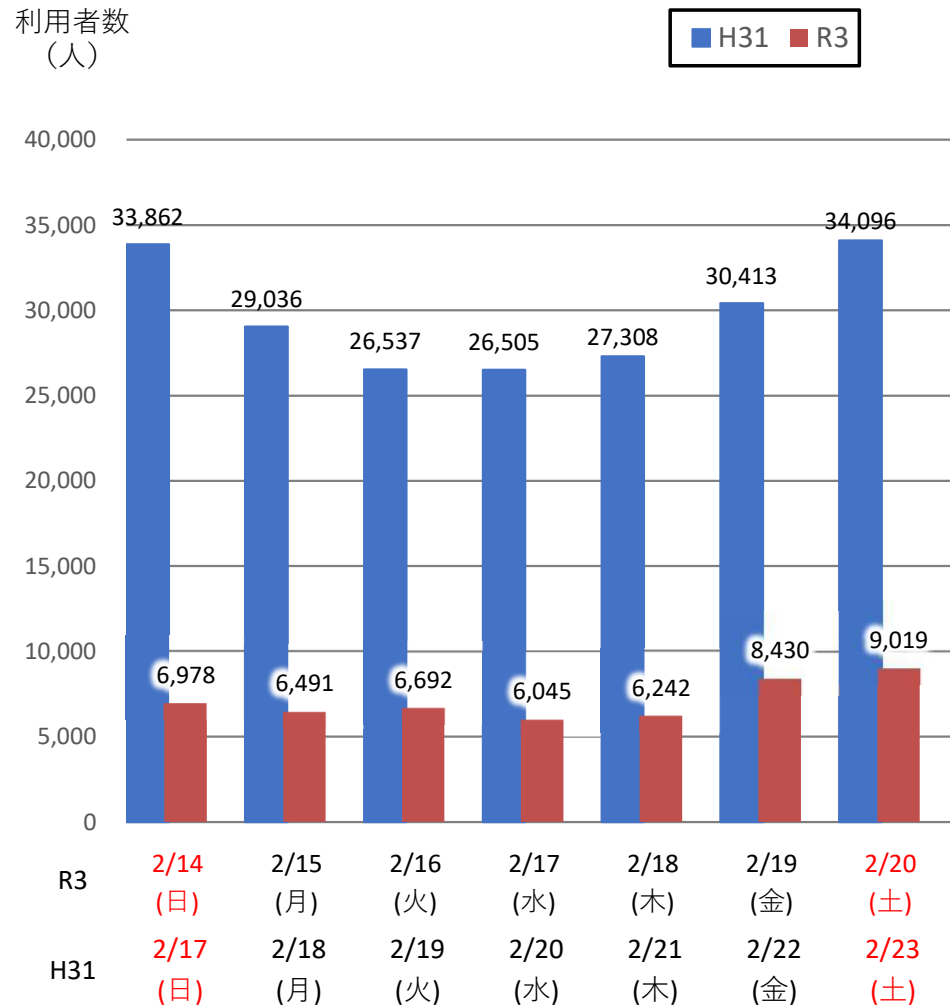

# バスタ新宿 利用状況(速報)

【対象期間】 令和3年2月14日[日]～令和3年2月20日[土]:7日間

※[比較対象] 平成31年2月17日[日]～平成31年2月23日[土]:7日間

## 利用者数