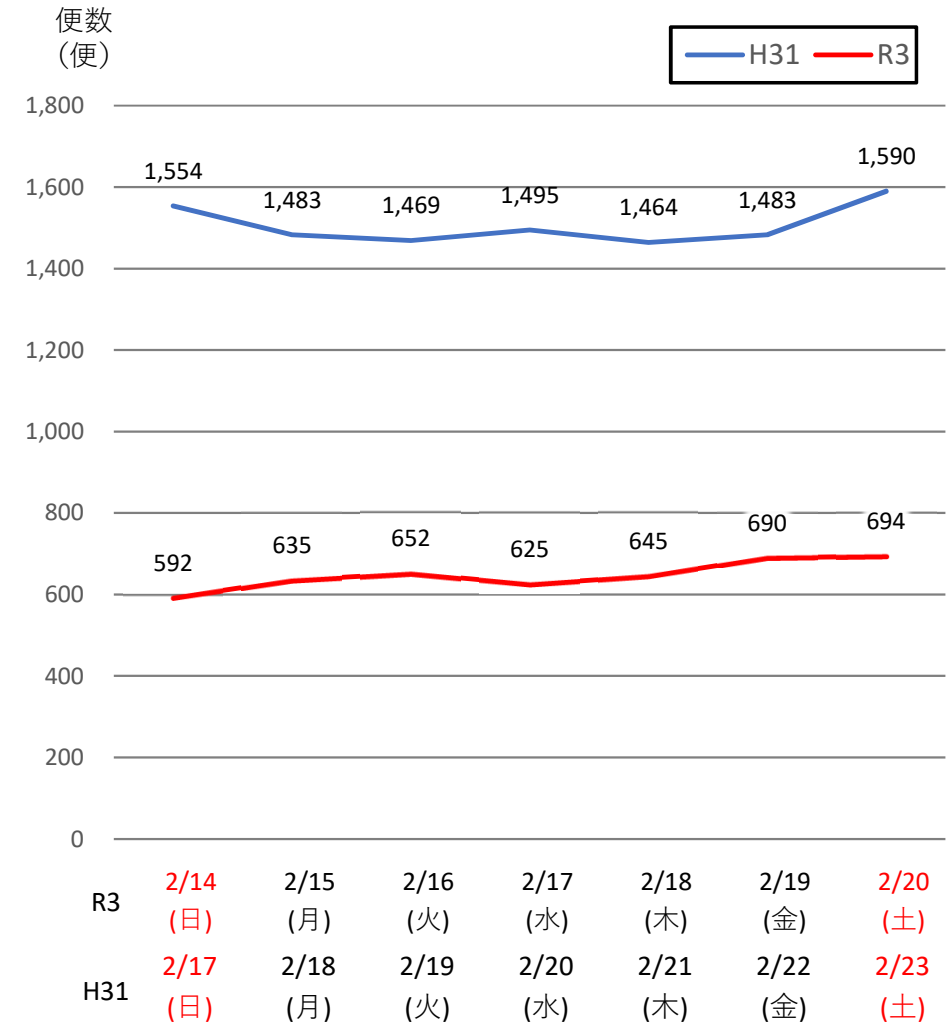

# バスタ新宿 利用状況(速報)

【対象期間】 令和3年2月14日[日]～令和3年2月20日[土]:7日間

※[比較対象] 平成31年2月17日[日]～平成31年2月23日[土]:7日間

## 利用者数

## 便数