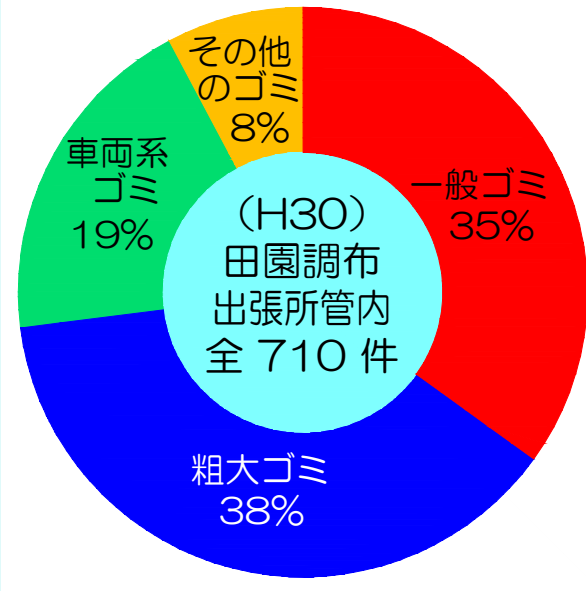

多摩川ゴミマップ

田園調布出張所

河川監視員が確認したゴミ投案件数

平成30年4月
～平成31年3月

710件

一般ゴミ

粗大ゴミ

凡例(ゴミの種類)

種類	色	具体的なゴミの種類
一般ゴミ	赤	◎ 生ゴミ、本、雑誌、新聞、衣類、靴、紙ゴミ、ビニール類、家庭用プラスチックゴミ、発泡スチロール、空き缶、紙バック、食品トレー、食器、陶器、ガラス製品等の一般から排出されるゴミ ◎ レジャーを利用したレジャーゴミ (例: パーベキュー等の残骸、弁当のカス類)
粗大ゴミ (廃家電含む)	青	◎ テレビ、冷蔵庫、電子レンジ等の家電製品 ◎ タンス、ベッドマットレス、収納ボックス、物置、布団、じゅうたん等の家具類 ◎ 便座、ベビーカー等、台車、スーツケース、ゴルフバッグ、パーベキュー台の粗大ゴミ ◎ 金属ボックス、ドラム缶、生活用資機材等
車両系ゴミ	緑	◎ 自動車本体 ◎ オートバイ、スクーター、自転車 ◎ タイヤ等の自動車部品
その他のゴミ	黄	◎ 上記の分類に属さないもの ◎ 消化器、ガソリン、スプレー空き缶、土砂、玉砂、土のう、ブロック等建築廃材、ポリ缶、ポリバケツ ◎ 塩化カルシウム、被覆線、防護カバー、一斗缶、ガスバーナー、ガスボンベ、燃料タンク、ネズミ籠、鋼材、建築廃材、大谷石、断熱材、破損ボード