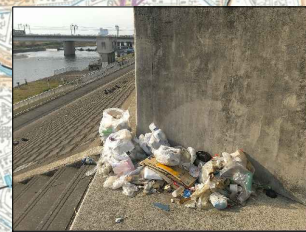

多摩川ゴミマップ

田園調布出張所

河川監視員が確認したゴミ投案件数

平成30年4月
～平成31年3月

710件

凡例(ゴミの種類)

種類	色	具体的なゴミの種類
一般ゴミ	赤	◎ 生ゴミ、本、雑誌、新聞、衣類、靴、紙ゴミ、ビニール類、家庭用プラスチックゴミ、発泡スチロール、空き缶、紙バック、食品トレー、食器、陶器、ガラス製品等の一般から排出されるゴミ ◎ レジャーを利用したレジャーゴミ (例: パーベキュー等の残骸、弁当のカス類)
粗大ゴミ (廃家電含む)	青	◎ テレビ、冷蔵庫、電子レンジ等の家電製品 ◎ タンス、ベッドマットレス、収納ボックス、物置、布団、じゅうたん等の家具類 ◎ 便座、ベビーカー等、台車、スーツケース、ゴルフバッグ、パーベキュー台の粗大ゴミ ◎ 金属ボックス、ドラム缶、生活用資機材等
車両系ゴミ	緑	◎ 自動車本体 ◎ オートバイ、スクーター、自転車 ◎ タイヤ等の自動車部品
その他のゴミ	黄	◎ 上記の分類に属さないもの ◎ 消化器、ガソリン、スプレー空き缶、土砂、玉砂、土のう、ブロック等建築廃材、ポリ缶、ポリバケツ ◎ 塩化カルシウム、被覆線、防護カバー、一斗缶、ガスバーナー、ガスボンベ、燃料タンク、ネズミ籠、鋼材、建築廃材、大谷石、断熱材、破損ボード

その他のゴミ