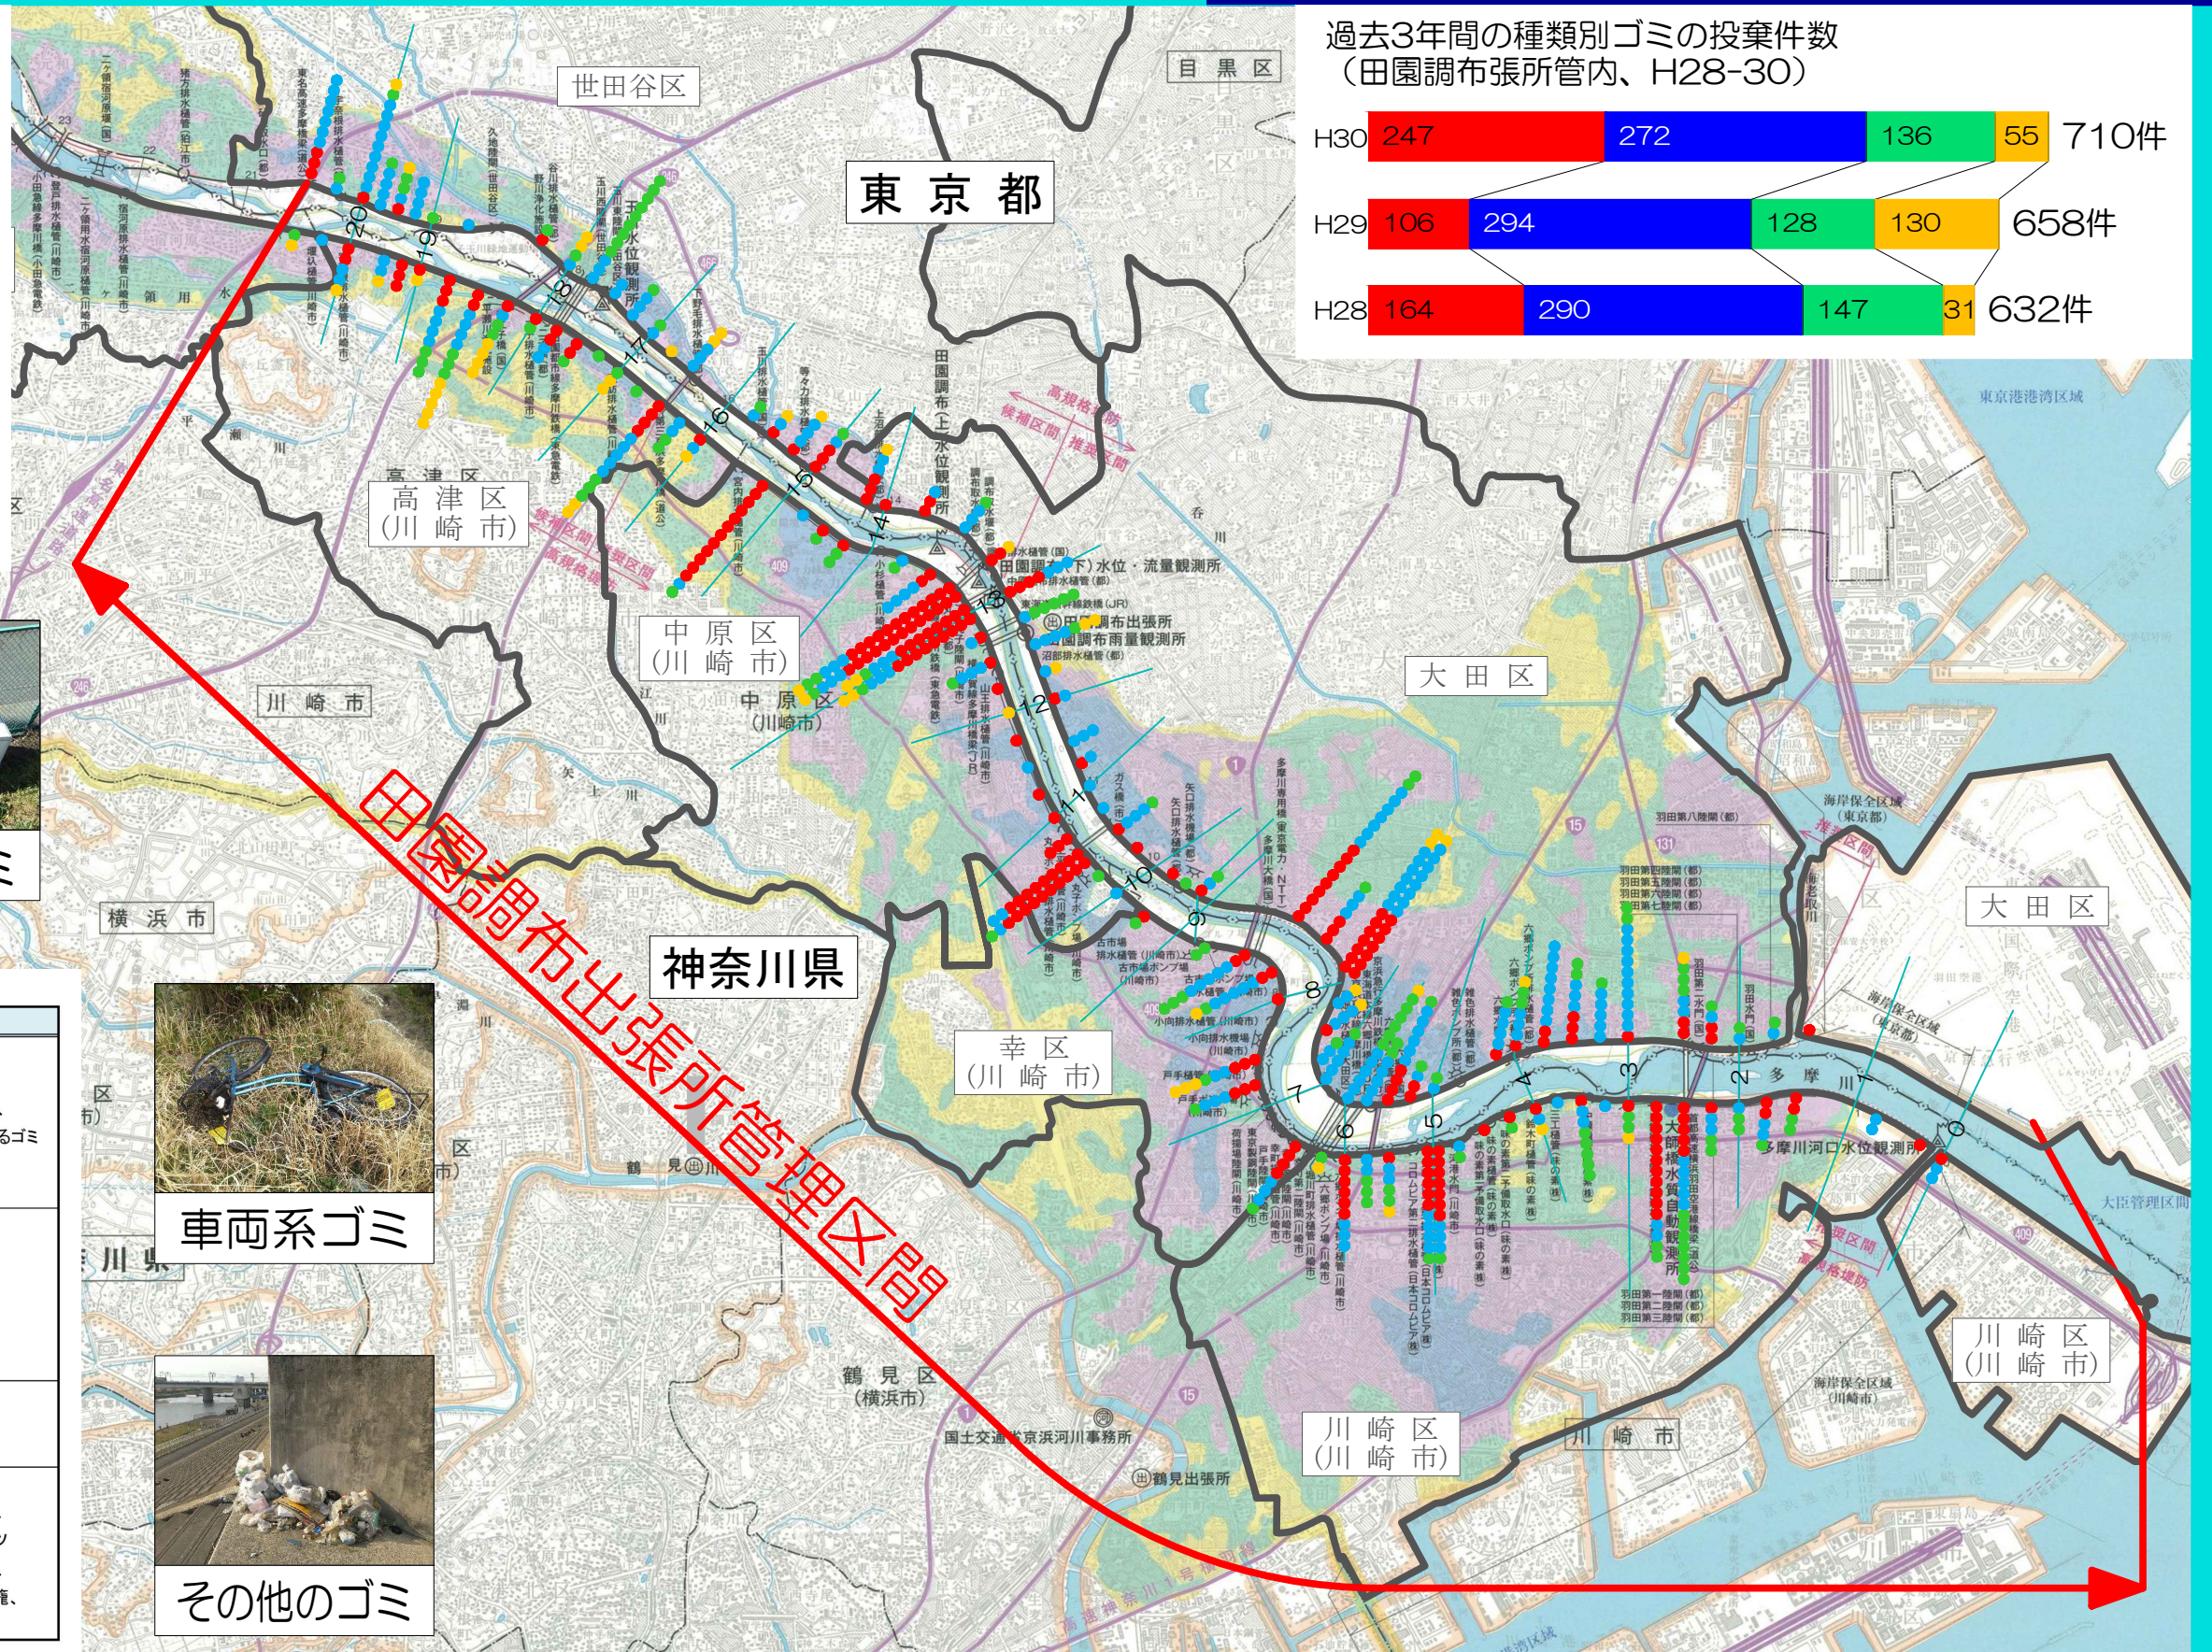

多摩川ゴミマップ

田園調布出張所

河川監視員が確認したゴミ投案件数

平成30年4月
～平成31年3月

710件

一般ゴミ

粗大ゴミ

凡例(ゴミの種類)

種類	色	具体的なゴミの種類
一般ゴミ	赤	◎ 生ゴミ、本、雑誌、新聞、衣類、靴、紙ゴミ、ビニール類、家庭用プラスチックゴミ、発泡スチロール、空き缶、紙バック、食品トレー、食器、陶器、ガラス製品等の一般から排出されるゴミ ◎ レジャーを利用したレジャーゴミ (例: パーベキュー等の残骸、弁当のカス類)
粗大ゴミ (廃家電含む)	青	◎ テレビ、冷蔵庫、電子レンジ等の家電製品 ◎ タンス、ベッドマットレス、収納ボックス、物置、布団、じゅうたん等の家具類 ◎ 便座、ベビーカー等、台車、スーツケース、ゴルフバッグ、パーベキュー台の粗大ゴミ ◎ 金属ボックス、ドラム缶、生活用資機材等
車両系ゴミ	緑	◎ 自動車本体 ◎ オートバイ、スクーター、自転車 ◎ タイヤ等の自動車部品
その他のゴミ	黄	◎ 上記の分類に属さないもの ◎ 消化器、ガソリン、スプレー空き缶、土砂、玉砂、土のう、ブロック等建築廃材、ポリ缶、ポリバケツ ◎ 塩化カルシウム、被覆線、防護カバー、一斗缶、ガスバーナー、ガスボンベ、燃料タンク、ネズミ籠、鋼材、建築廃材、大谷石、断熱材、破損ボード

車両系ゴミ

その他のゴミ