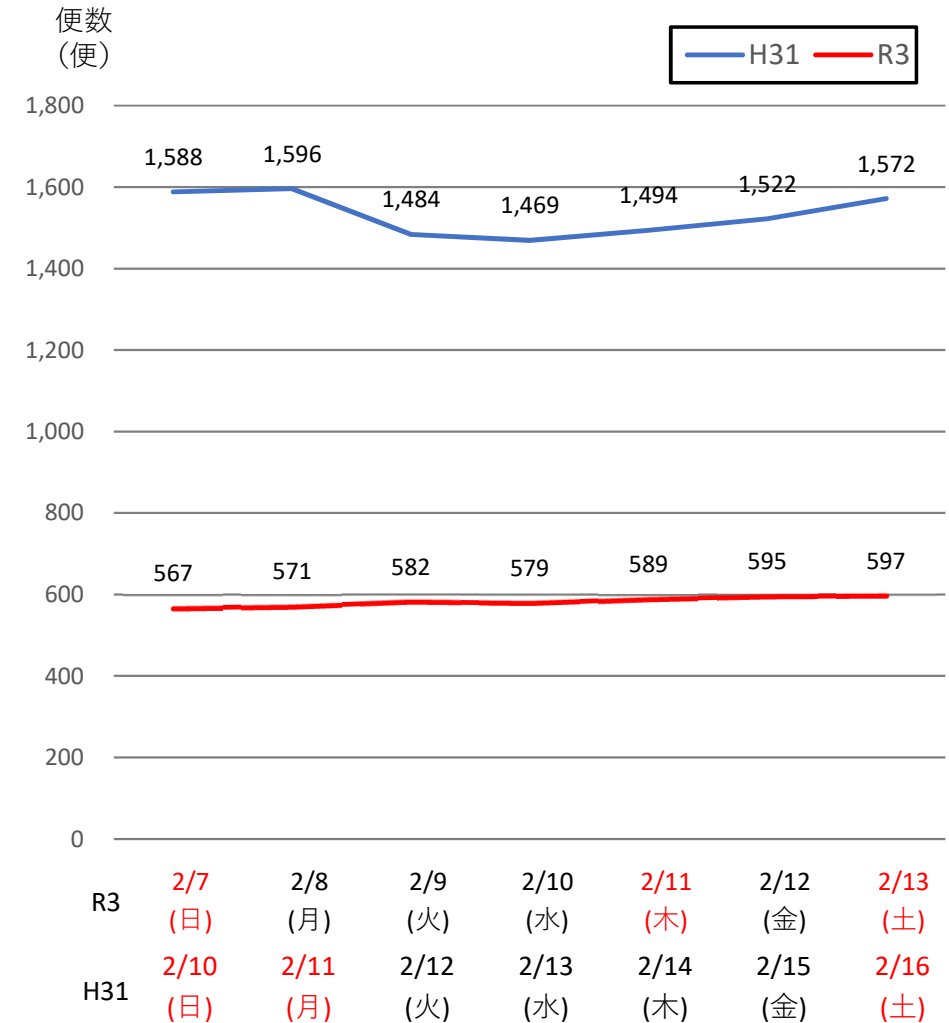

バスタ新宿 利用状況(速報)

【対象期間】 令和3年2月7日[日]～令和3年2月13日[土]:7日間

※[比較対象] 平成31年2月10日[日]～平成31年2月16日[土]:7日間

利用者数

便数

バスタ新宿 利用状況(各週平均値)

速報値

対基準年比[%]

【注】

- 割合は基準年（2019年）同期比
- 集計期間：令和2年1月～令和3年2月第2週
- 1日あたりのバス発着便数・利用者数を週単位で集計して平均値を算出