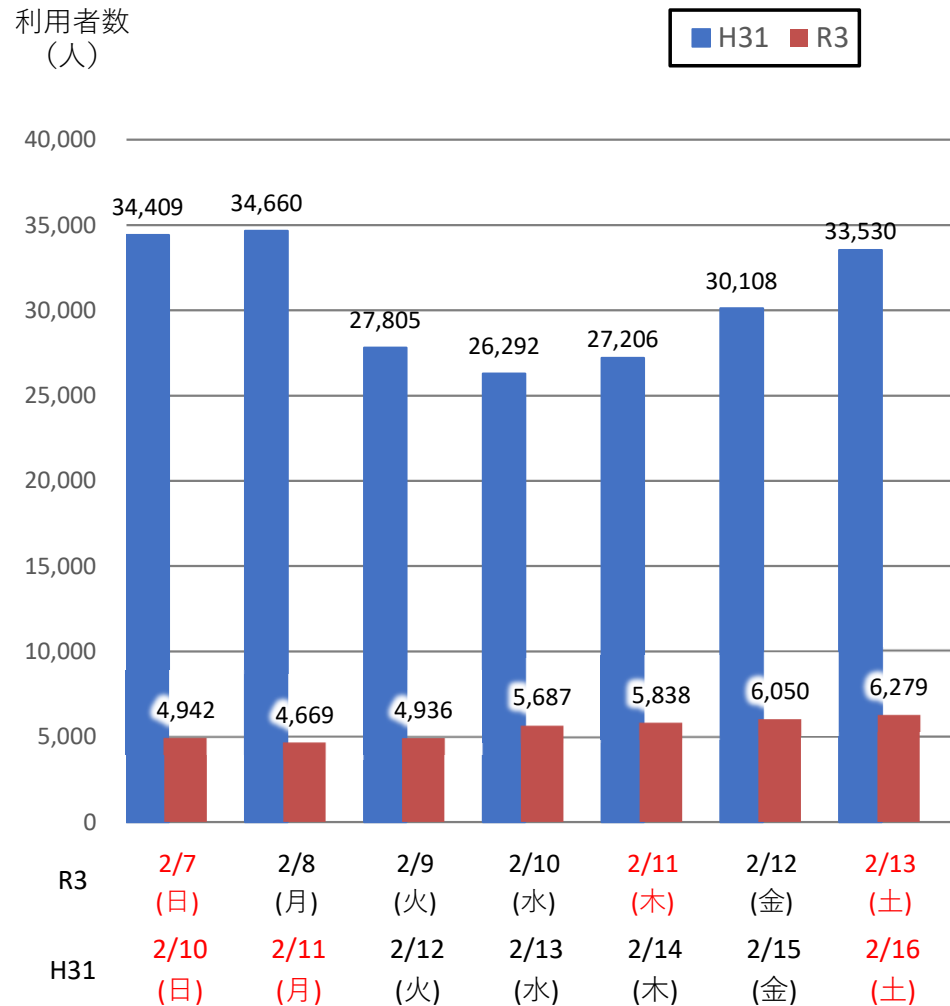

バスタ新宿 利用状況(速報)

【対象期間】 令和3年2月7日[日]～令和3年2月13日[土]:7日間

※[比較対象] 平成31年2月10日[日]～平成31年2月16日[土]:7日間

利用者数

便数

バスタ新宿 利用状況(各週平均値)

速報値

対基準年比[%]

【注】

- 割合は基準年（2019年）同期比
- 集計期間：令和2年1月～令和3年2月第2週
- 1日あたりのバス発着便数・利用者数を週単位で集計して平均値を算出