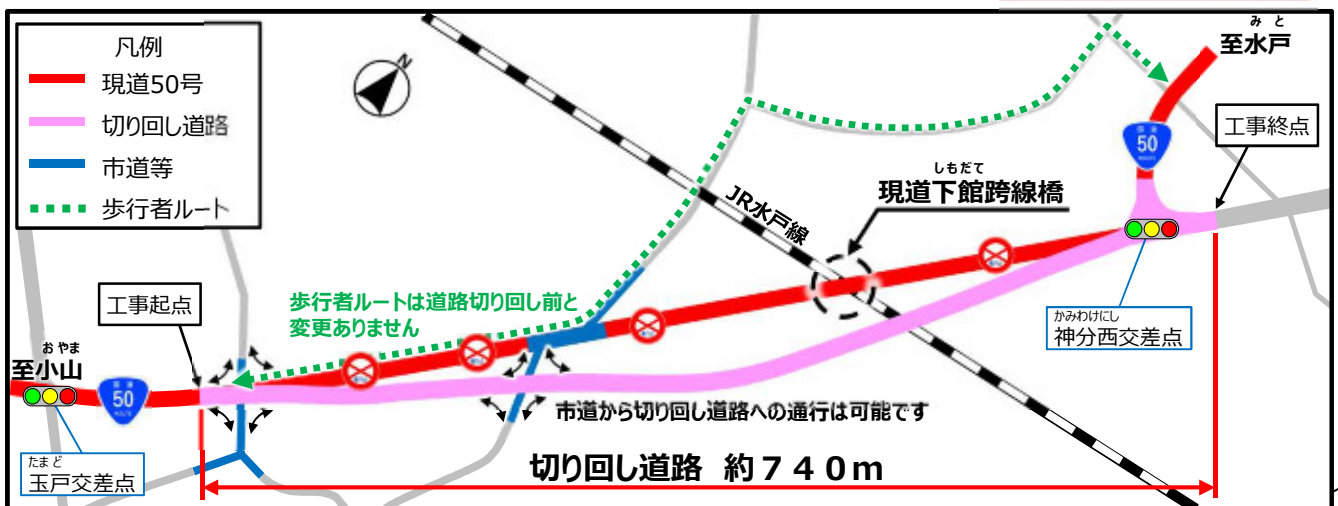

- お知らせ -

ちくせい たまど
**筑西市玉戸地区における
国道50号の道路切り回しについて**

下館バイパスのJR水戸線を跨ぐ下館跨線橋の4車線化に伴う架け替えを行うため、下記日時より国道50号上下線の切り回しを実施します。

ご利用の皆様には、ご迷惑をおかけしますが、通行の際は十分ご注意くださいようお願いいたします。皆様のご理解とご協力をお願いいたします。

切り回し日時

令和3年3月16日(火) 10時予定

位置図

しもだて
国道50号下館バイパス 道路切り回しの状況