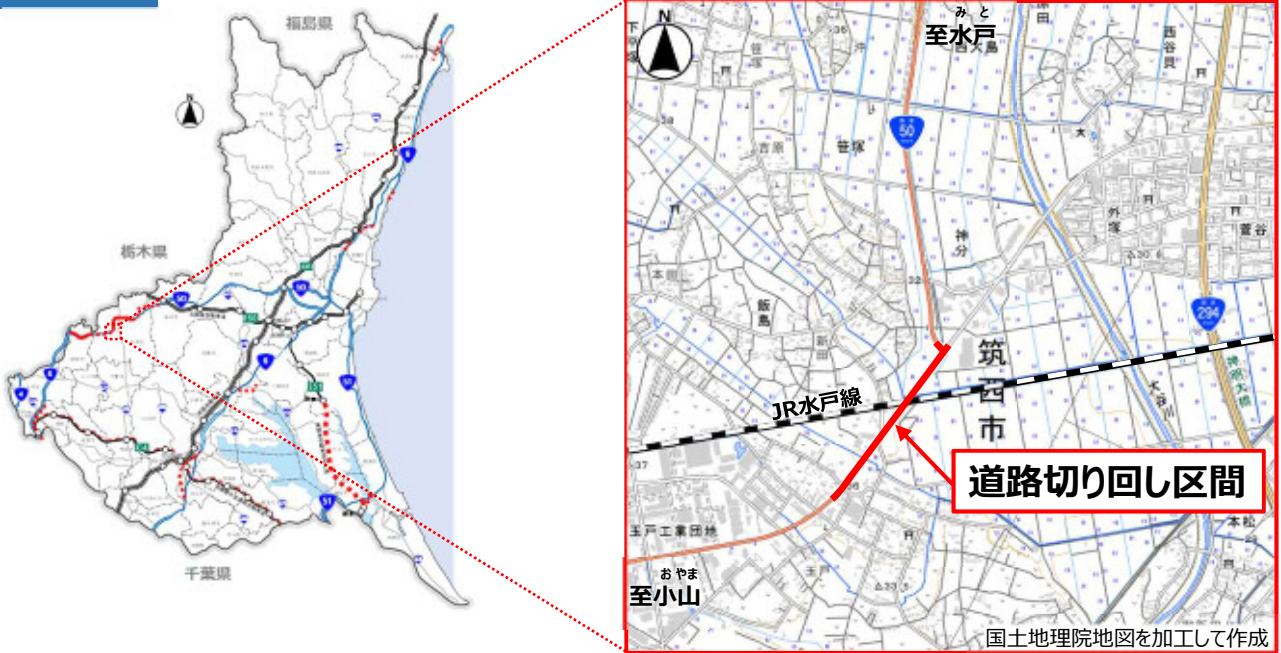

- お知らせ -

ちくせい たまど
**筑西市玉戸地区における
国道50号の道路切り回しについて**

下館バイパスのJR水戸線を跨ぐ下館跨線橋の4車線化に伴う架け替えを行うため、下記日時より国道50号上下線の切り回しを実施します。

ご利用の皆様には、ご迷惑をおかけしますが、通行の際は十分ご注意くださいようお願いいたします。皆様のご理解とご協力をお願いいたします。

切り回し日時

令和3年3月16日(火) 10時予定

位置図

しもだて
国道50号下館バイパス 道路切り回しの状況