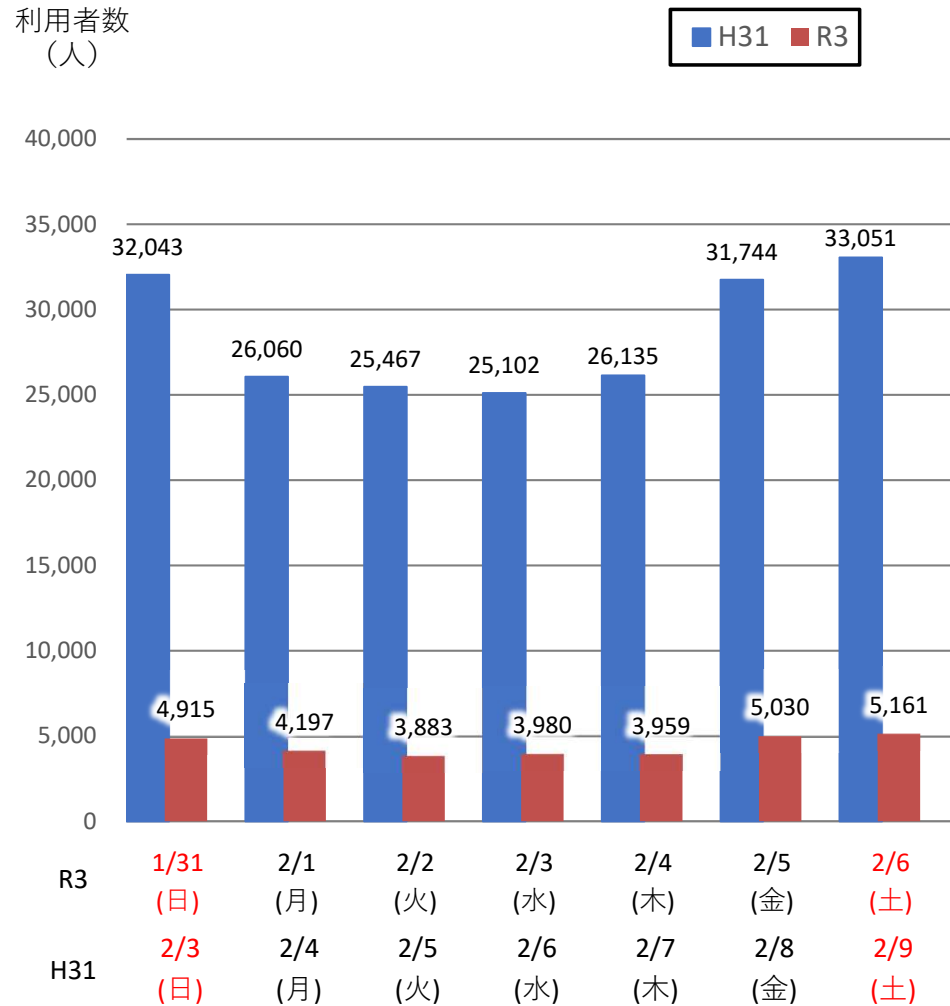

バスタ新宿 利用状況(速報)

【対象期間】 令和3年1月31日[日]～令和3年2月6日[土]:7日間

※[比較対象] 平成31年2月3日[日]～平成31年2月9日[土]:7日間

利用者数

便数

バスタ新宿 利用状況(各週平均値)

速報値

対基準年比[%]

【注】
 ●割合は基準年（2019年）同期比
 ●集計期間：令和2年1月～令和3年2月第1週
 ●1日あたりのバス発着便数・利用者数を週単位で集計して平均値を算出

令和2年1月 2月 3月 4月 5月 6月 7月 8月 9月 10月 11月 12月 令和3年1月