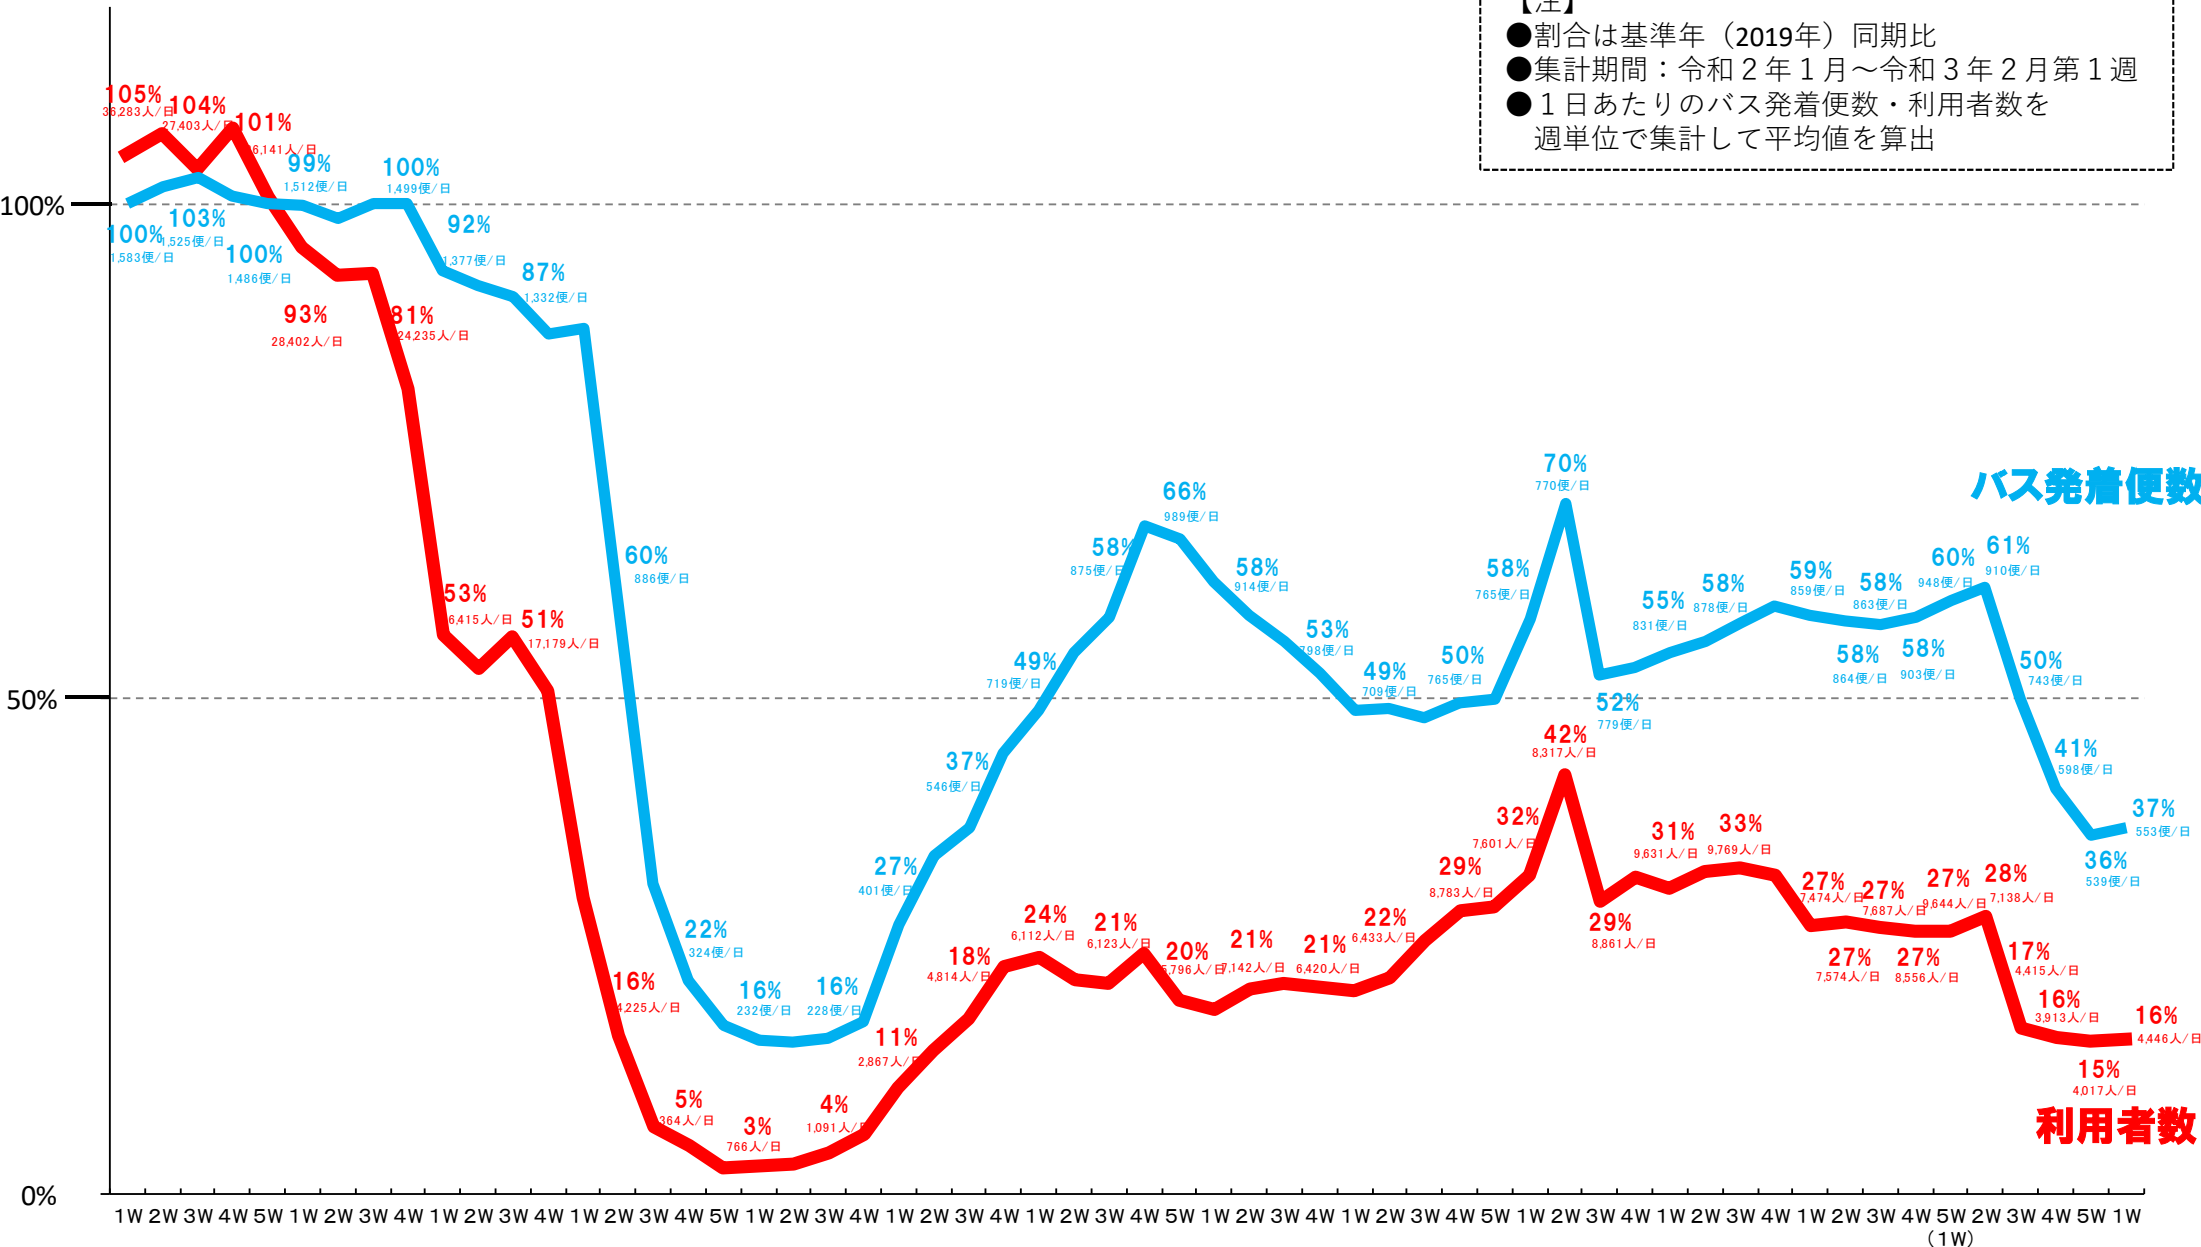

バスタ新宿 利用状況(速報)

【対象期間】 令和3年1月31日[日]～令和3年2月6日[土]:7日間

※[比較対象] 平成31年2月3日[日]～平成31年2月9日[土]:7日間

利用者数

便数

バスタ新宿 利用状況(各週平均値)

速報値

対基準年比[%]

【注】
 ●割合は基準年（2019年）同期比
 ●集計期間：令和2年1月～令和3年2月第1週
 ●1日あたりのバス発着便数・利用者数を週単位で集計して平均値を算出

令和2年1月 2月 3月 4月 5月 6月 7月 8月 9月 10月 11月 12月 令和3年1月