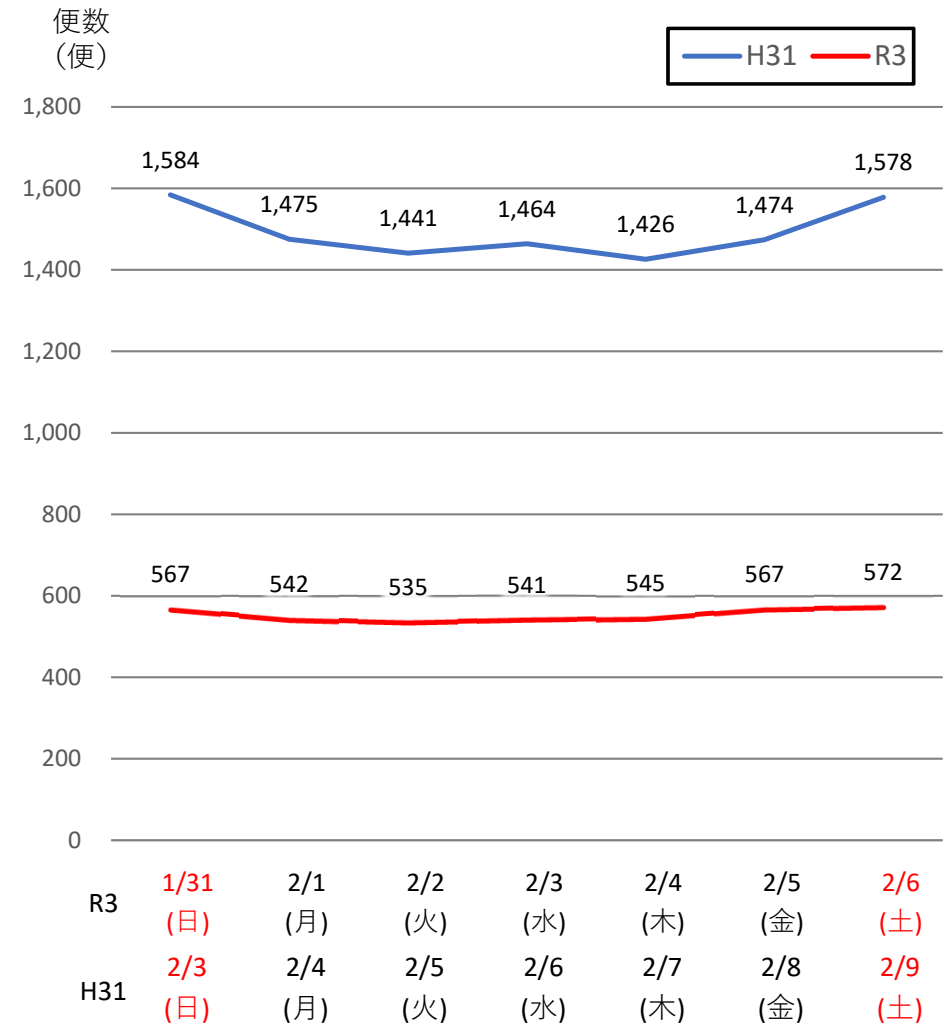

バスタ新宿 利用状況(速報)

【対象期間】 令和3年1月31日[日]～令和3年2月6日[土]:7日間

※[比較対象] 平成31年2月3日[日]～平成31年2月9日[土]:7日間

利用者数

便数

バスタ新宿 利用状況(各週平均値)

速報値

対基準年比[%]

【注】
 ●割合は基準年（2019年）同期比
 ●集計期間：令和2年1月～令和3年2月第1週
 ●1日あたりのバス発着便数・利用者数を週単位で集計して平均値を算出

令和2年1月 2月 3月 4月 5月 6月 7月 8月 9月 10月 11月 12月 令和3年1月