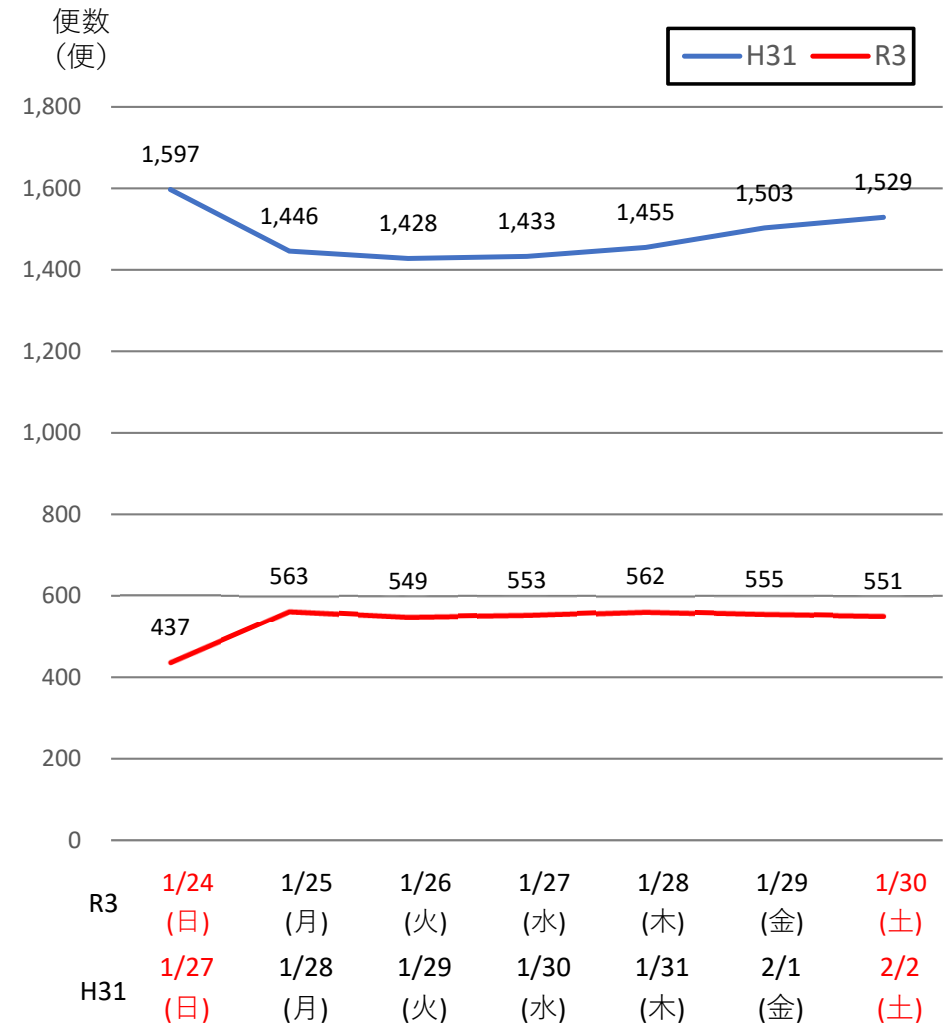

バスタ新宿 利用状況(速報)

【対象期間】 令和3年1月24日[日]～令和3年1月30日[土]:7日間

※[比較対象] 平成31年1月27日[日]～平成31年2月2日[土]:7日間

利用者数

便数

バスタ新宿 利用状況(各週平均値)

速報値

対基準年比[%]

【注】

- 割合は基準年（2019年）同期比
- 集計期間：令和2年1月～令和3年1月第5週
- 1日あたりのバス発着便数・利用者数を週単位で集計して平均値を算出