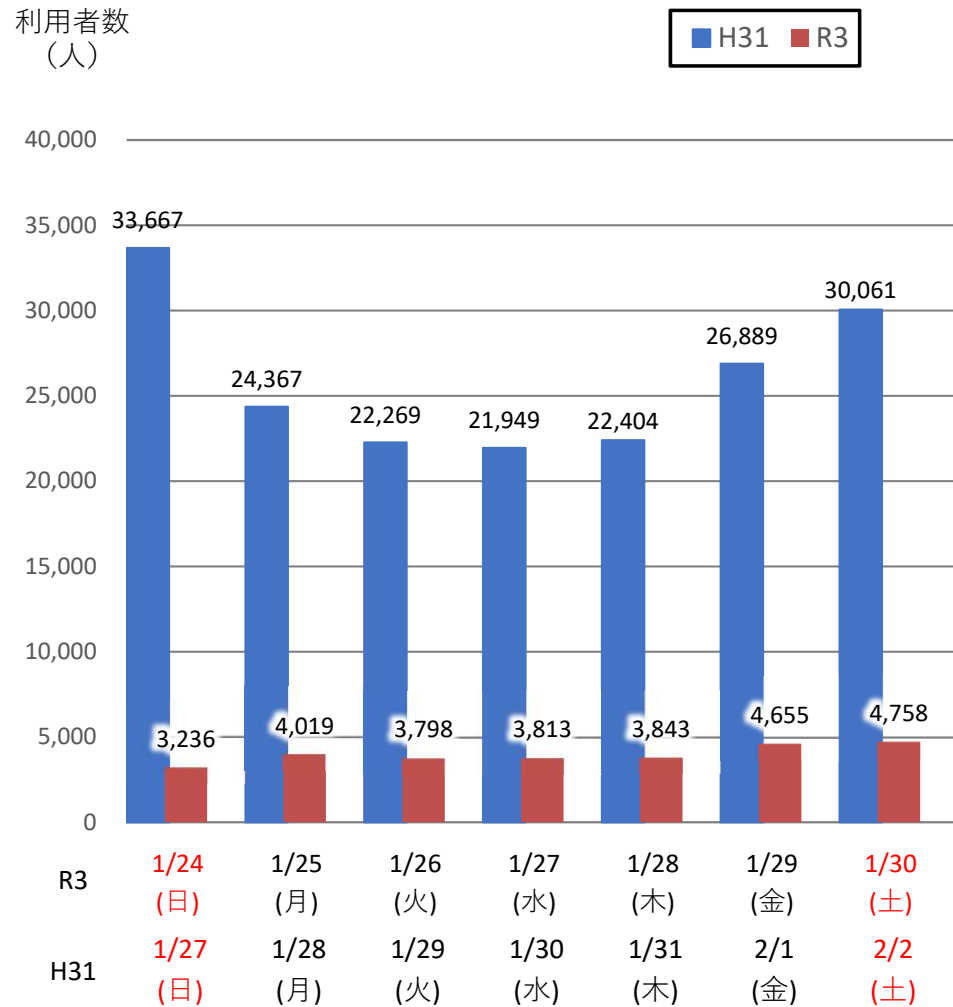

バスタ新宿 利用状況(速報)

【対象期間】 令和3年1月24日[日]～令和3年1月30日[土]:7日間

※[比較対象] 平成31年1月27日[日]～平成31年2月2日[土]:7日間

利用者数

便数

バスタ新宿 利用状況(各週平均値)

速報値

対基準年比[%]

【注】

- 割合は基準年（2019年）同期比
- 集計期間：令和2年1月～令和3年1月第5週
- 1日あたりのバス発着便数・利用者数を週単位で集計して平均値を算出