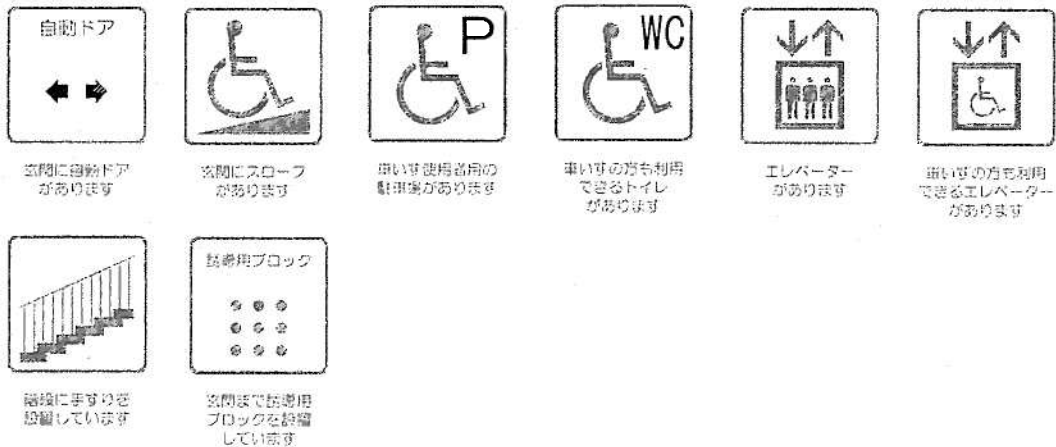

【新宿地方合同庁舎 バリアフリー施設】

平成 27 年 4 月 1 日現在

階	入居官署	バリアフリー施設
3 階	国土交通省 東京第一営繕事務所	身障者用エレベータ 階段手すり 点字ブロック    
2 階	総務省 東京行政評価事務所	
1 階	(玄関・会議室)	

【ピクトグラムの説明】

【交通アクセス】

【電車の場合】

JR大久保駅(北口)より徒歩5分 JR新大久保駅より徒歩8分

【バスの場合】