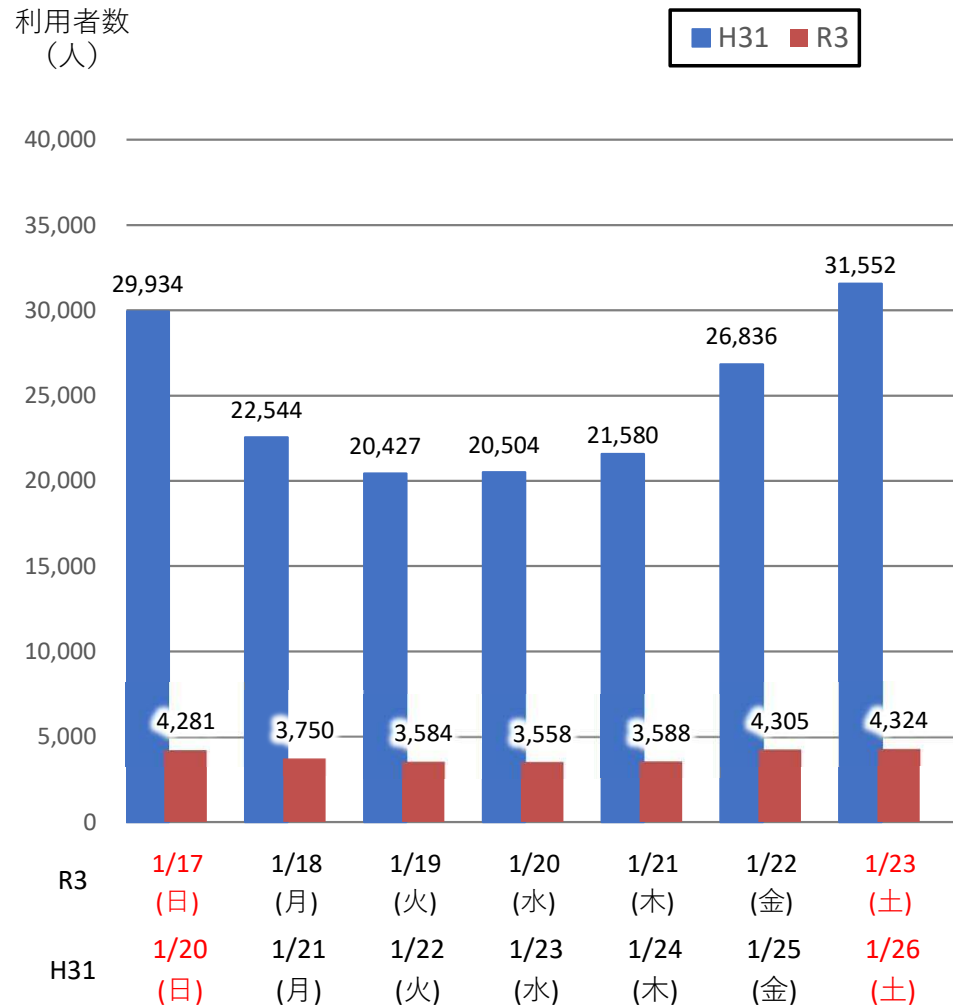

バスタ新宿 利用状況(速報)

【対象期間】 令和3年1月17日[日]～令和3年1月23日[土]:7日間

※[比較対象] 平成31年1月20日[日]～平成31年1月26日[土]:7日間

利用者数

便数

バスタ新宿 利用状況(各週平均値)

速報値

対基準年比[%]

【注】
 ●割合は基準年（2019年）同期比
 ●集計期間：令和2年1月～令和3年1月第4週
 ●1日あたりのバス発着便数・利用者数を週単位で集計して平均値を算出