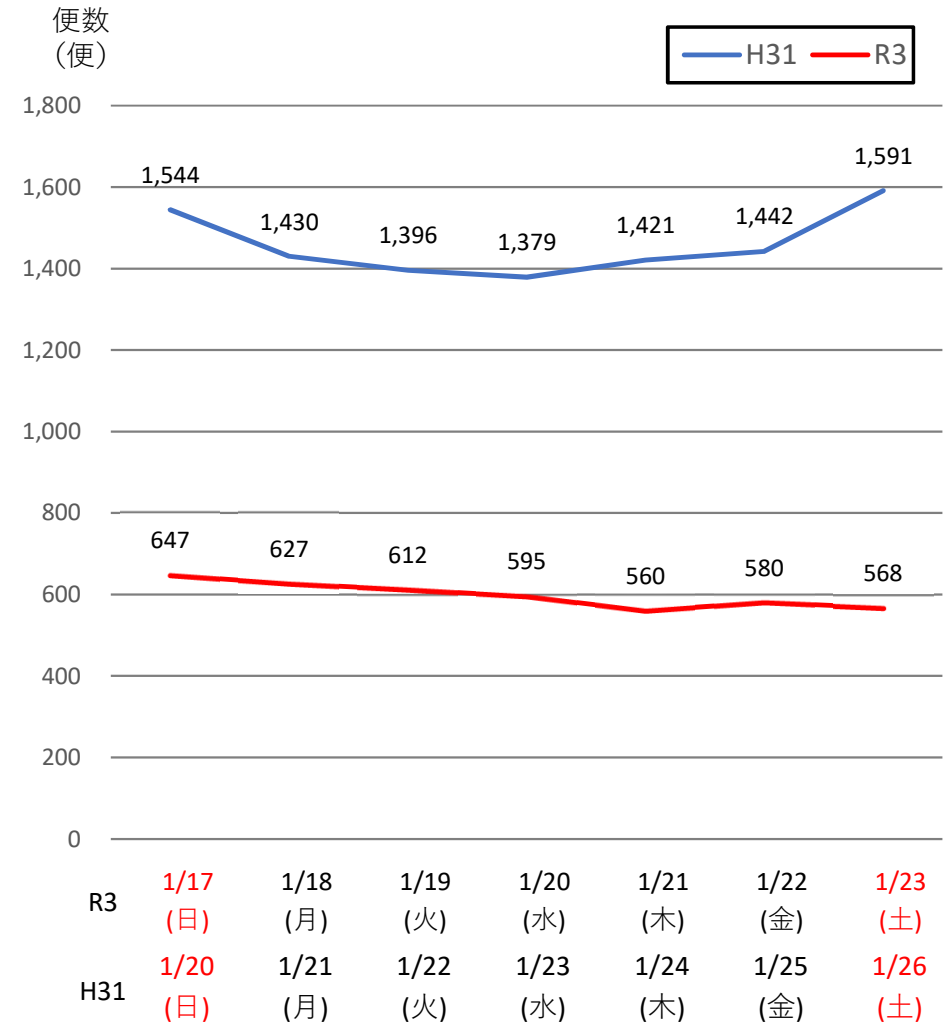

バスタ新宿 利用状況(速報)

【対象期間】 令和3年1月17日[日]～令和3年1月23日[土]:7日間

※[比較対象] 平成31年1月20日[日]～平成31年1月26日[土]:7日間

利用者数

便数

バスタ新宿 利用状況(各週平均値)

速報値

対基準年比[%]

【注】
 ●割合は基準年（2019年）同期比
 ●集計期間：令和2年1月～令和3年1月第4週
 ●1日あたりのバス発着便数・利用者数を週単位で集計して平均値を算出