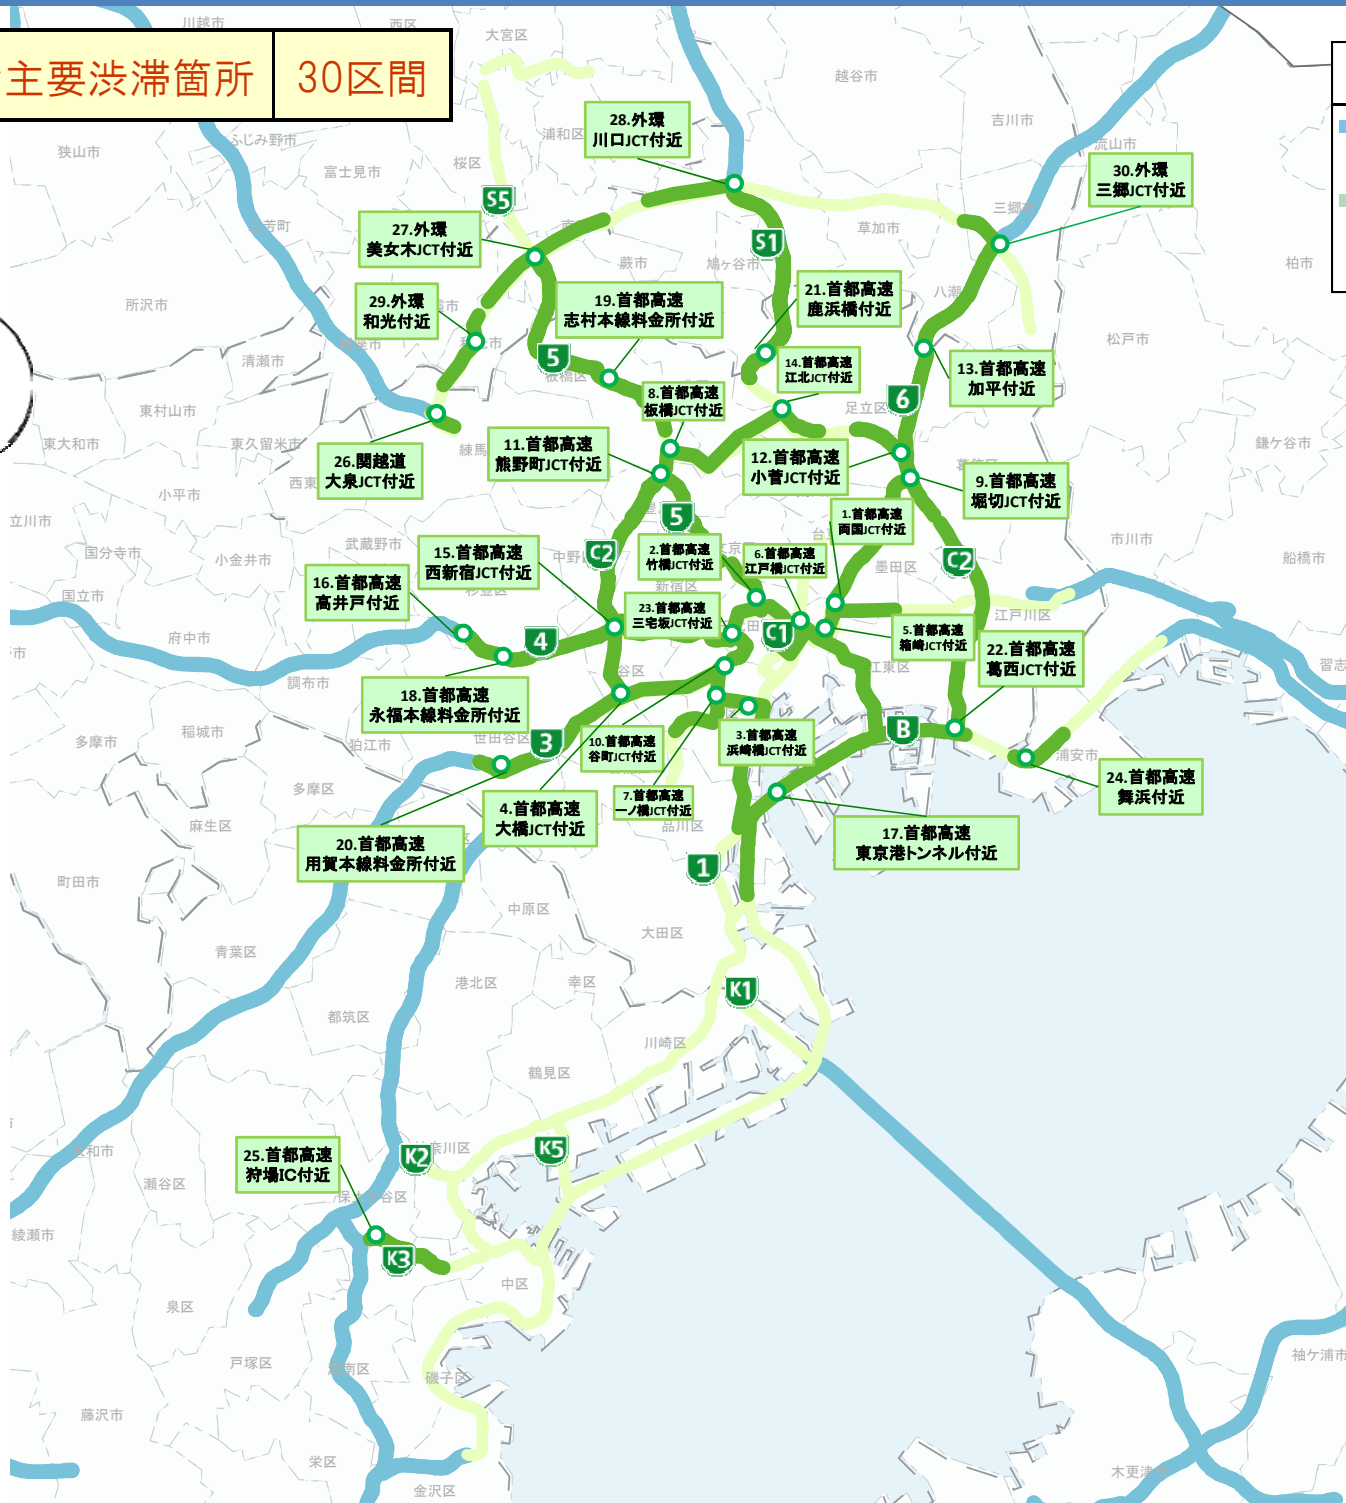

# 首都圏中心部高速道路の主要渋滞箇所

代表的な主要渋滞箇所 30区間

主要渋滞箇所

- 高速道路 (外環外側)
- 首都圏高速道路 (外環内側)
- 主要渋滞箇所

代表的な主要渋滞箇所

- |        |               |
|--------|---------------|
| 首都高速道路 | 1. 両国JCT付近    |
|        | 2. 竹橋JCT付近    |
|        | 3. 浜崎橋JCT付近   |
|        | 4. 大橋JCT付近    |
|        | 5. 箱崎JCT付近    |
|        | 6. 江戸橋JCT付近   |
|        | 7. 一ノ橋JCT付近   |
|        | 8. 板橋JCT付近    |
|        | 9. 堀切JCT付近    |
|        | 10. 谷町JCT付近   |
|        | 11. 熊野町JCT付近  |
|        | 12. 小菅JCT付近   |
|        | 13. 加平付近      |
|        | 14. 江北JCT付近   |
|        | 15. 西新宿JCT付近  |
|        | 16. 高井戸付近     |
|        | 17. 東京港トンネル付近 |
|        | 18. 永福本線料金所付近 |
|        | 19. 志村本線料金所付近 |
|        | 20. 用賀本線料金所付近 |
|        | 21. 鹿浜橋付近     |
|        | 22. 葛西JCT付近   |
|        | 23. 三宅坂JCT付近  |
|        | 24. 舞浜付近      |
|        | 25. 狩場IC付近    |
| 関越自動車道 | 26. 大泉JCT付近   |
| 東京外環道  | 27. 美女木JCT付近  |
|        | 28. 川口JCT付近   |
|        | 29. 和光付近      |
|        | 30. 三郷JCT付近   |