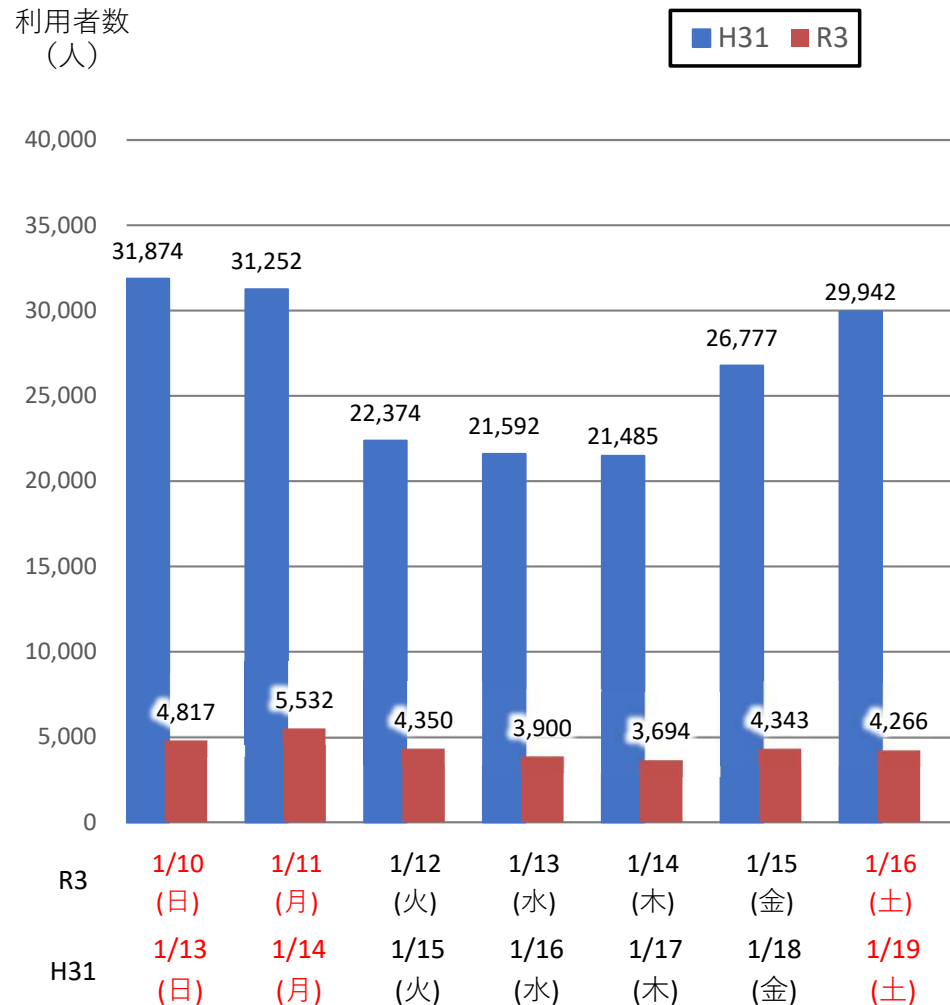

バスタ新宿 利用状況(速報)

【対象期間】 令和3年1月10日[日]～令和3年1月16日[土]:7日間

※[比較対象] 平成31年1月13日[日]～平成31年1月19日[土]:7日間

利用者数

便数

バスタ新宿 利用状況(各週平均値)

速報値

対基準年比[%]

【注】
 ●割合は基準年（2019年）同期比
 ●集計期間：令和2年1月～令和3年1月第3週
 ●1日あたりのバス発着便数・利用者数を週単位で集計して平均値を算出