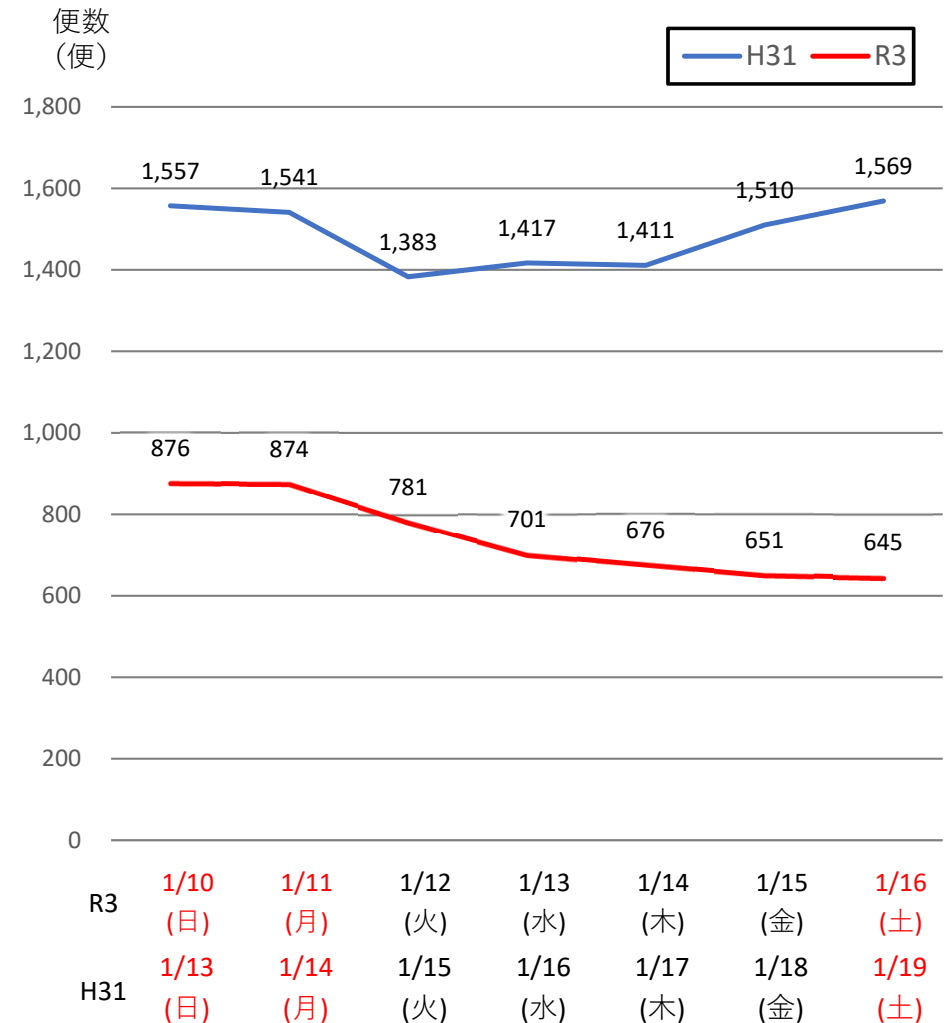

バスタ新宿 利用状況(速報)

【対象期間】 令和3年1月10日[日]～令和3年1月16日[土]:7日間

※[比較対象] 平成31年1月13日[日]～平成31年1月19日[土]:7日間

利用者数

便数

バスタ新宿 利用状況(各週平均値)

速報値

対基準年比[%]

【注】
 ●割合は基準年（2019年）同期比
 ●集計期間：令和2年1月～令和3年1月第3週
 ●1日あたりのバス発着便数・利用者数を週単位で集計して平均値を算出