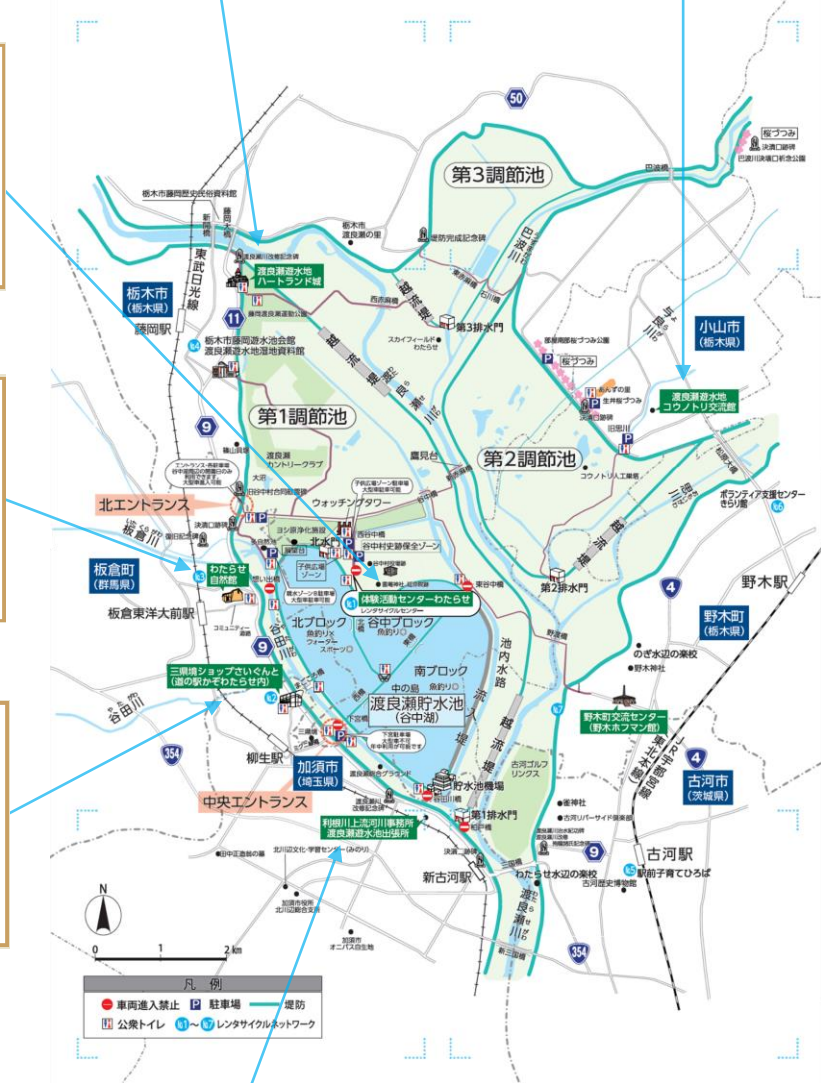

問合せ先 わたらせ自然館 0276-82-1935

アクセス方法 最寄りの板倉東洋大前駅より徒歩3分
館林ICより車で15分

三県境ショップさいぐんと (道の駅かぞわたらせ内)

住所 埼玉県加須市小野袋1737

配布時間 9:00~17:00

休館 月(祝日の場合は翌日)、
1/1、1/2

問合せ先 三県境ショップさいぐんと(道の駅かぞわたらせ)
0280-62-5555

アクセス方法 最寄りの柳生駅より徒歩10分、加須ICより車で30分
※道の駅「かぞわたらせ」の駐車場を利用して下さい

利根川上流河川事務所 渡良瀬遊水地出張所

住所 埼玉県加須市柏戸字宮345

配布時間 8:30~17:15

閉庁日 土日祝日、12/29~1/3

問合せ先 渡良瀬遊水地出張所 0280-62-2420

アクセス方法 最寄りの新古河駅より徒歩15分
加須ICより車で30分
※駐車スペース有り

野木町交流センター (野木ホフマン館)

住所 栃木県下都賀郡野木町大字 野木3324-10

配布時間 9:00~17:00

休館 月(祝日の場合は翌日)、
12/28~1/4

問合せ先 野木町交流センター(野木ホフマン館) 0280-33-6667

アクセス方法 最寄りの野木駅より車で10分(レンタルサイクルで約30分)
加須ICより車で40分
※駐車スペース有り

凡例
● 車両進入禁止 ● 駐車場 ● 堤防
■ 公衆トイレ ● レンタサイクルネットワーク

この地図は、記念カ

※記念カードの配布は、2月2日(火)を予定していましたが、
新型コロナウイルス感染拡大防止のため、配布を見合わせています。配布開始が決まりましたら、改めてお知らせします。