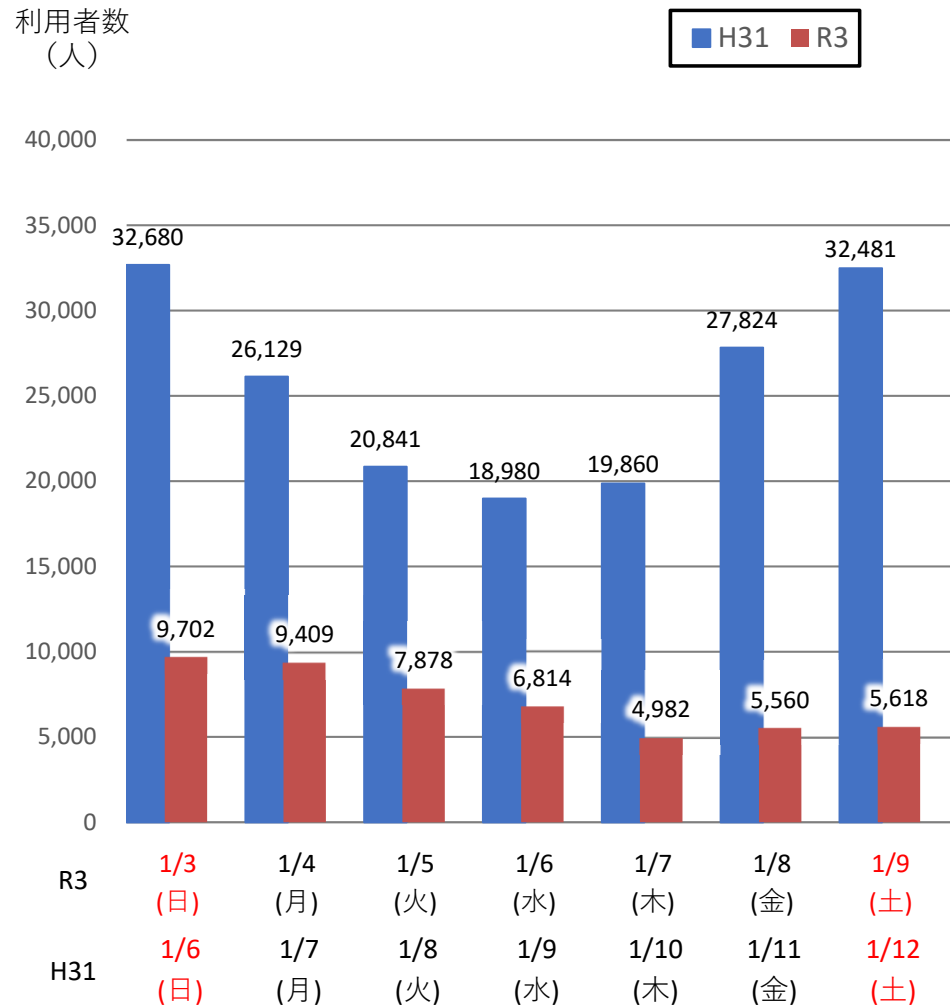

バスタ新宿 利用状況(速報)

【対象期間】 令和3年1月3日[日]～令和3年1月9日[土]:7日間

※[比較対象] 平成31年1月6日[日]～平成31年1月12日[土]:7日間

利用者数

便数

バスタ新宿 利用状況(各週平均値)

速報値

対基準年比[%]

【注】
 ●割合は基準年（2019年）同期比
 ●集計期間：令和2年1月～令和3年1月第2週
 ●1日あたりのバス発着便数・利用者数を週単位で集計して平均値を算出