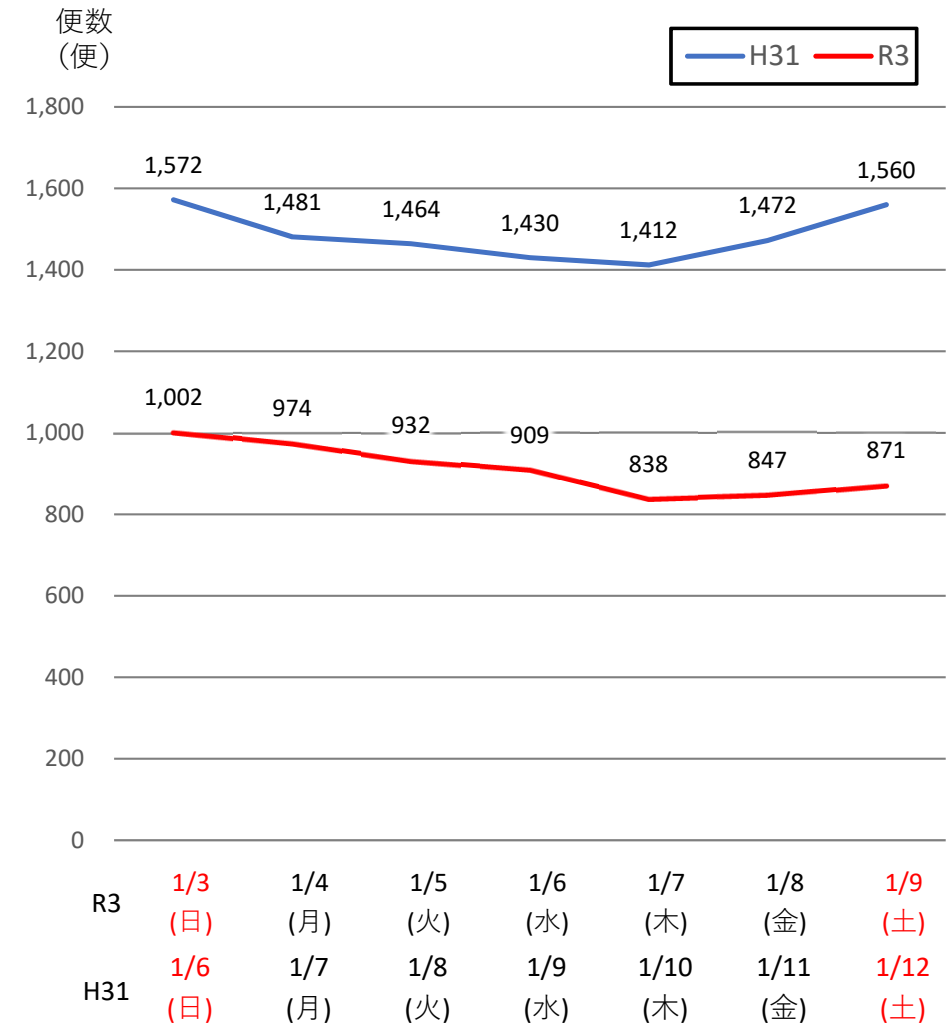

バスタ新宿 利用状況(速報)

【対象期間】 令和3年1月3日[日]～令和3年1月9日[土]:7日間

※[比較対象] 平成31年1月6日[日]～平成31年1月12日[土]:7日間

利用者数

便数

バスタ新宿 利用状況(各週平均値)

速報値

対基準年比[%]

【注】
 ●割合は基準年（2019年）同期比
 ●集計期間：令和2年1月～令和3年1月第2週
 ●1日あたりのバス発着便数・利用者数を週単位で集計して平均値を算出