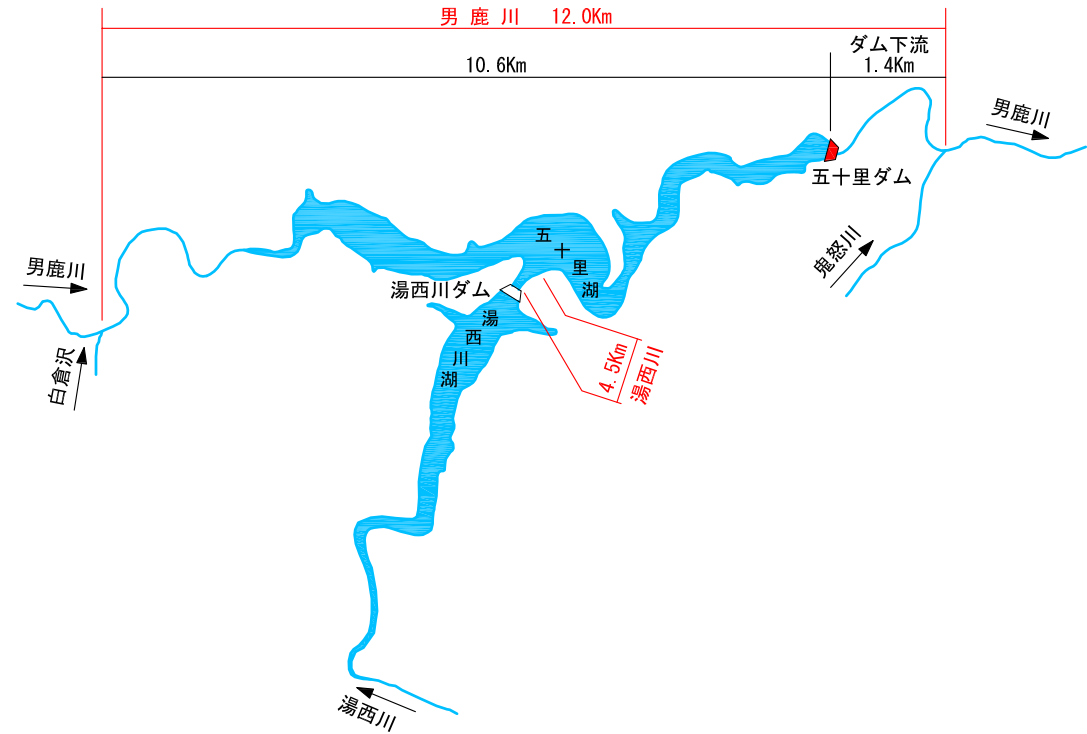

湯西川ダム直轄管理区域図

五十里ダム直轄管理区域図

川俣ダム直轄管理区域図

川治ダム直轄管理区域図