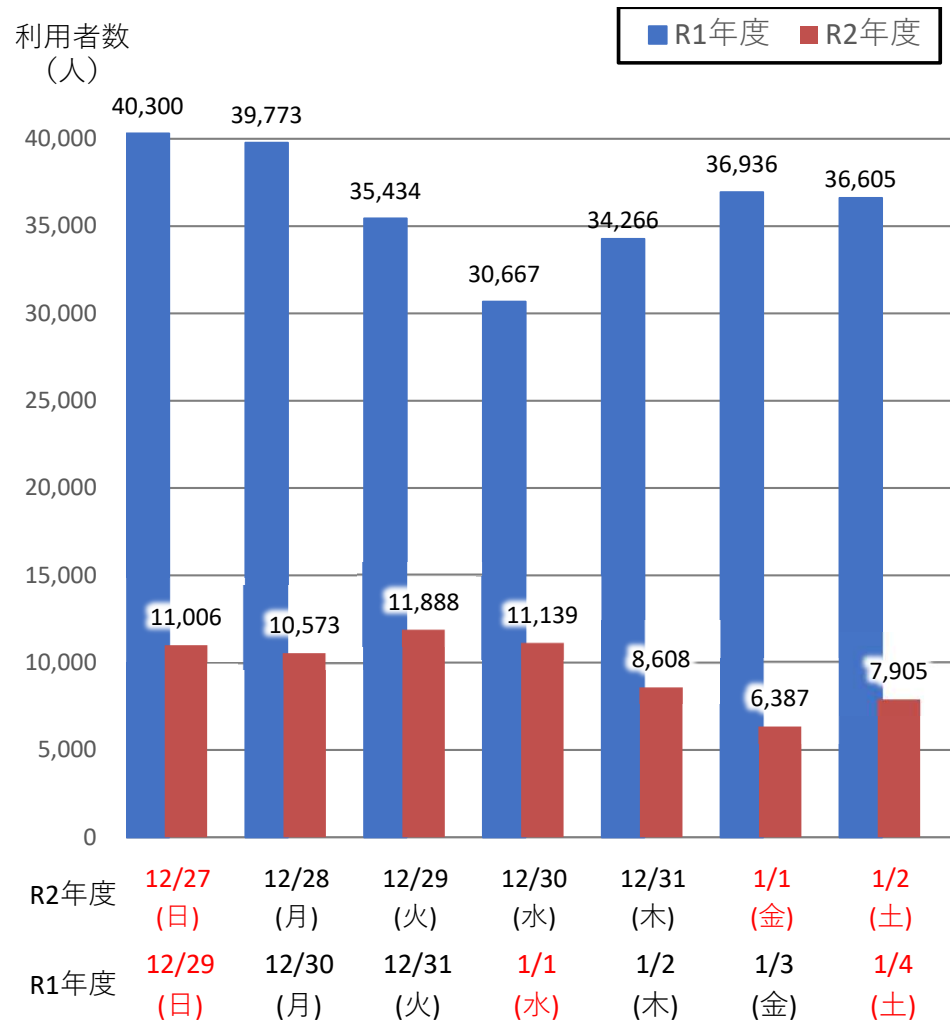

バスタ新宿 利用状況(速報)

【対象期間】 令和2年12月27日[日]～令和3年1月2日[土]:7日間

※[比較対象] 令和元年12月29日[日]～令和2年1月4日[土]:7日間

利用者数

便数

バスタ新宿 利用状況(各週平均値)

速報値

対前年比[%]

【注】
 ●割合は前年同期比
 ●集計期間：令和2年1月～12月第5週
 ●1日あたりのバス発着便数・利用者数を週単位で集計して平均値を算出