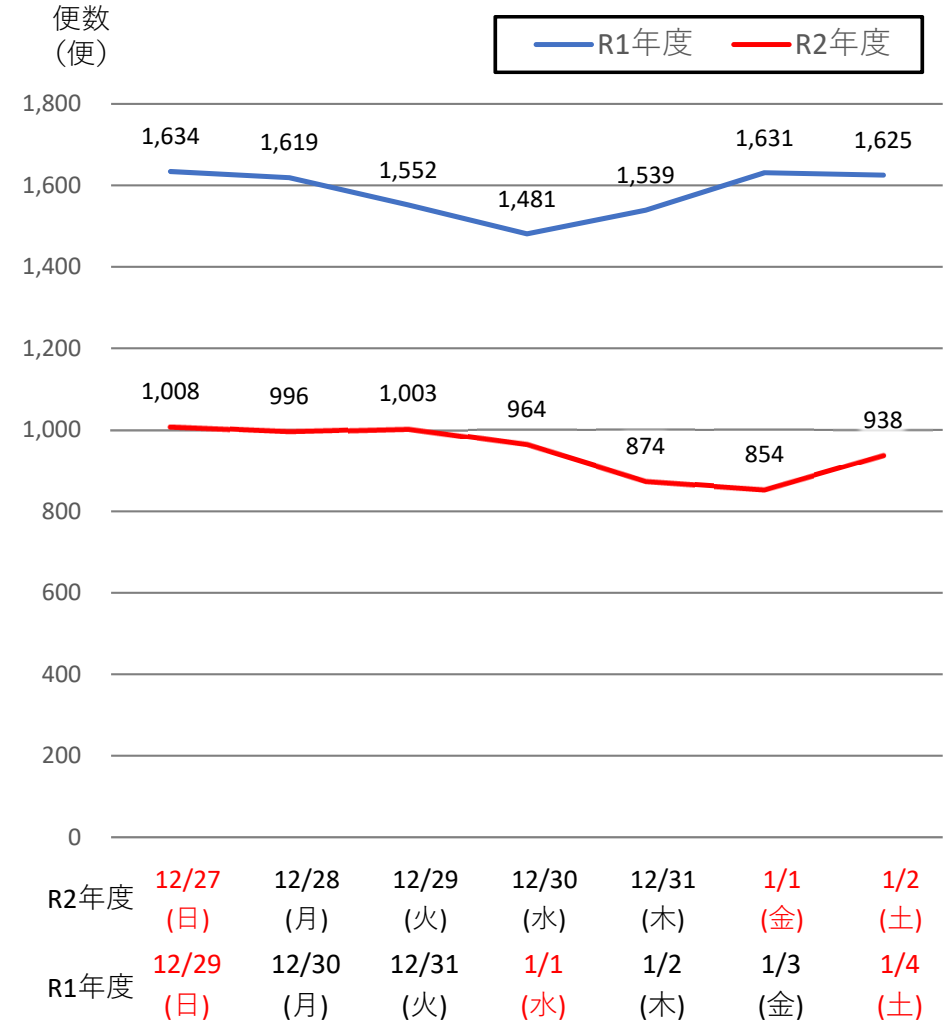

バスタ新宿 利用状況(速報)

【対象期間】 令和2年12月27日[日]～令和3年1月2日[土]:7日間

※[比較対象] 令和元年12月29日[日]～令和2年1月4日[土]:7日間

利用者数

便数

バスタ新宿 利用状況(各週平均値)

速報値

対前年比[%]

【注】
 ●割合は前年同期比
 ●集計期間：令和2年1月～12月第5週
 ●1日あたりのバス発着便数・利用者数を週単位で集計して平均値を算出