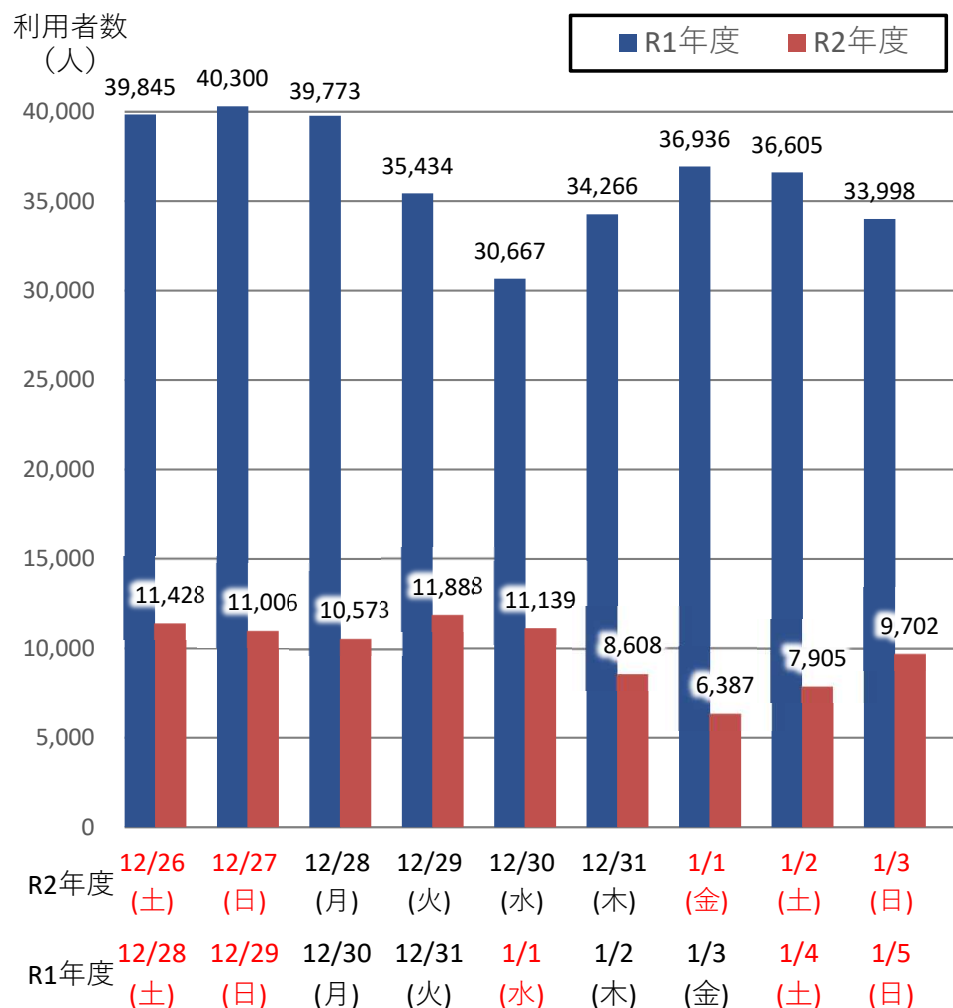

# バスタ新宿 R2年度年末年始期間 利用状況について(速報)

バスタ新宿のR2年度年末年始期間12月26日(土)～1月3日(日)9日間の高速バスの利用者数と便数をお知らせします。

新型コロナウイルス感染症の影響下におけるバスタ新宿の利用者数及びバス便数は、例年に比べ大幅に減少しています。

※なお、バスタ新宿については、十分に感染拡大防止策を講じた上で営業を行っております。

	今年の年末年始期間 (R2.12.26～R3.1.3)	昨年の年末年始期間 (R1.12.28～R2.1.5)
最大利用者数	約1.2万人/日 (11,888人/日) 〈R2.12.29〉	約4.0万人/日 (40,300人/日) 〈R1.12.29〉
日平均利用者数 (期間中合計利用者数)	約1.0万人/日 (約8.9万人)	約3.6万人/日 (約32.8万人)
最大バス便数	1008便/日 〈R2.12.27〉	1,659便/日 〈R1.12.28〉

# バスタ新宿年末年始期間の利用状況(速報)

【対象期間】 令和2年12月26日[土]～令和3年1月3日[日]:9日間

※[比較対象] 令和元年12月28日[土]～令和2年1月5日[日]:9日間

## 利用者数