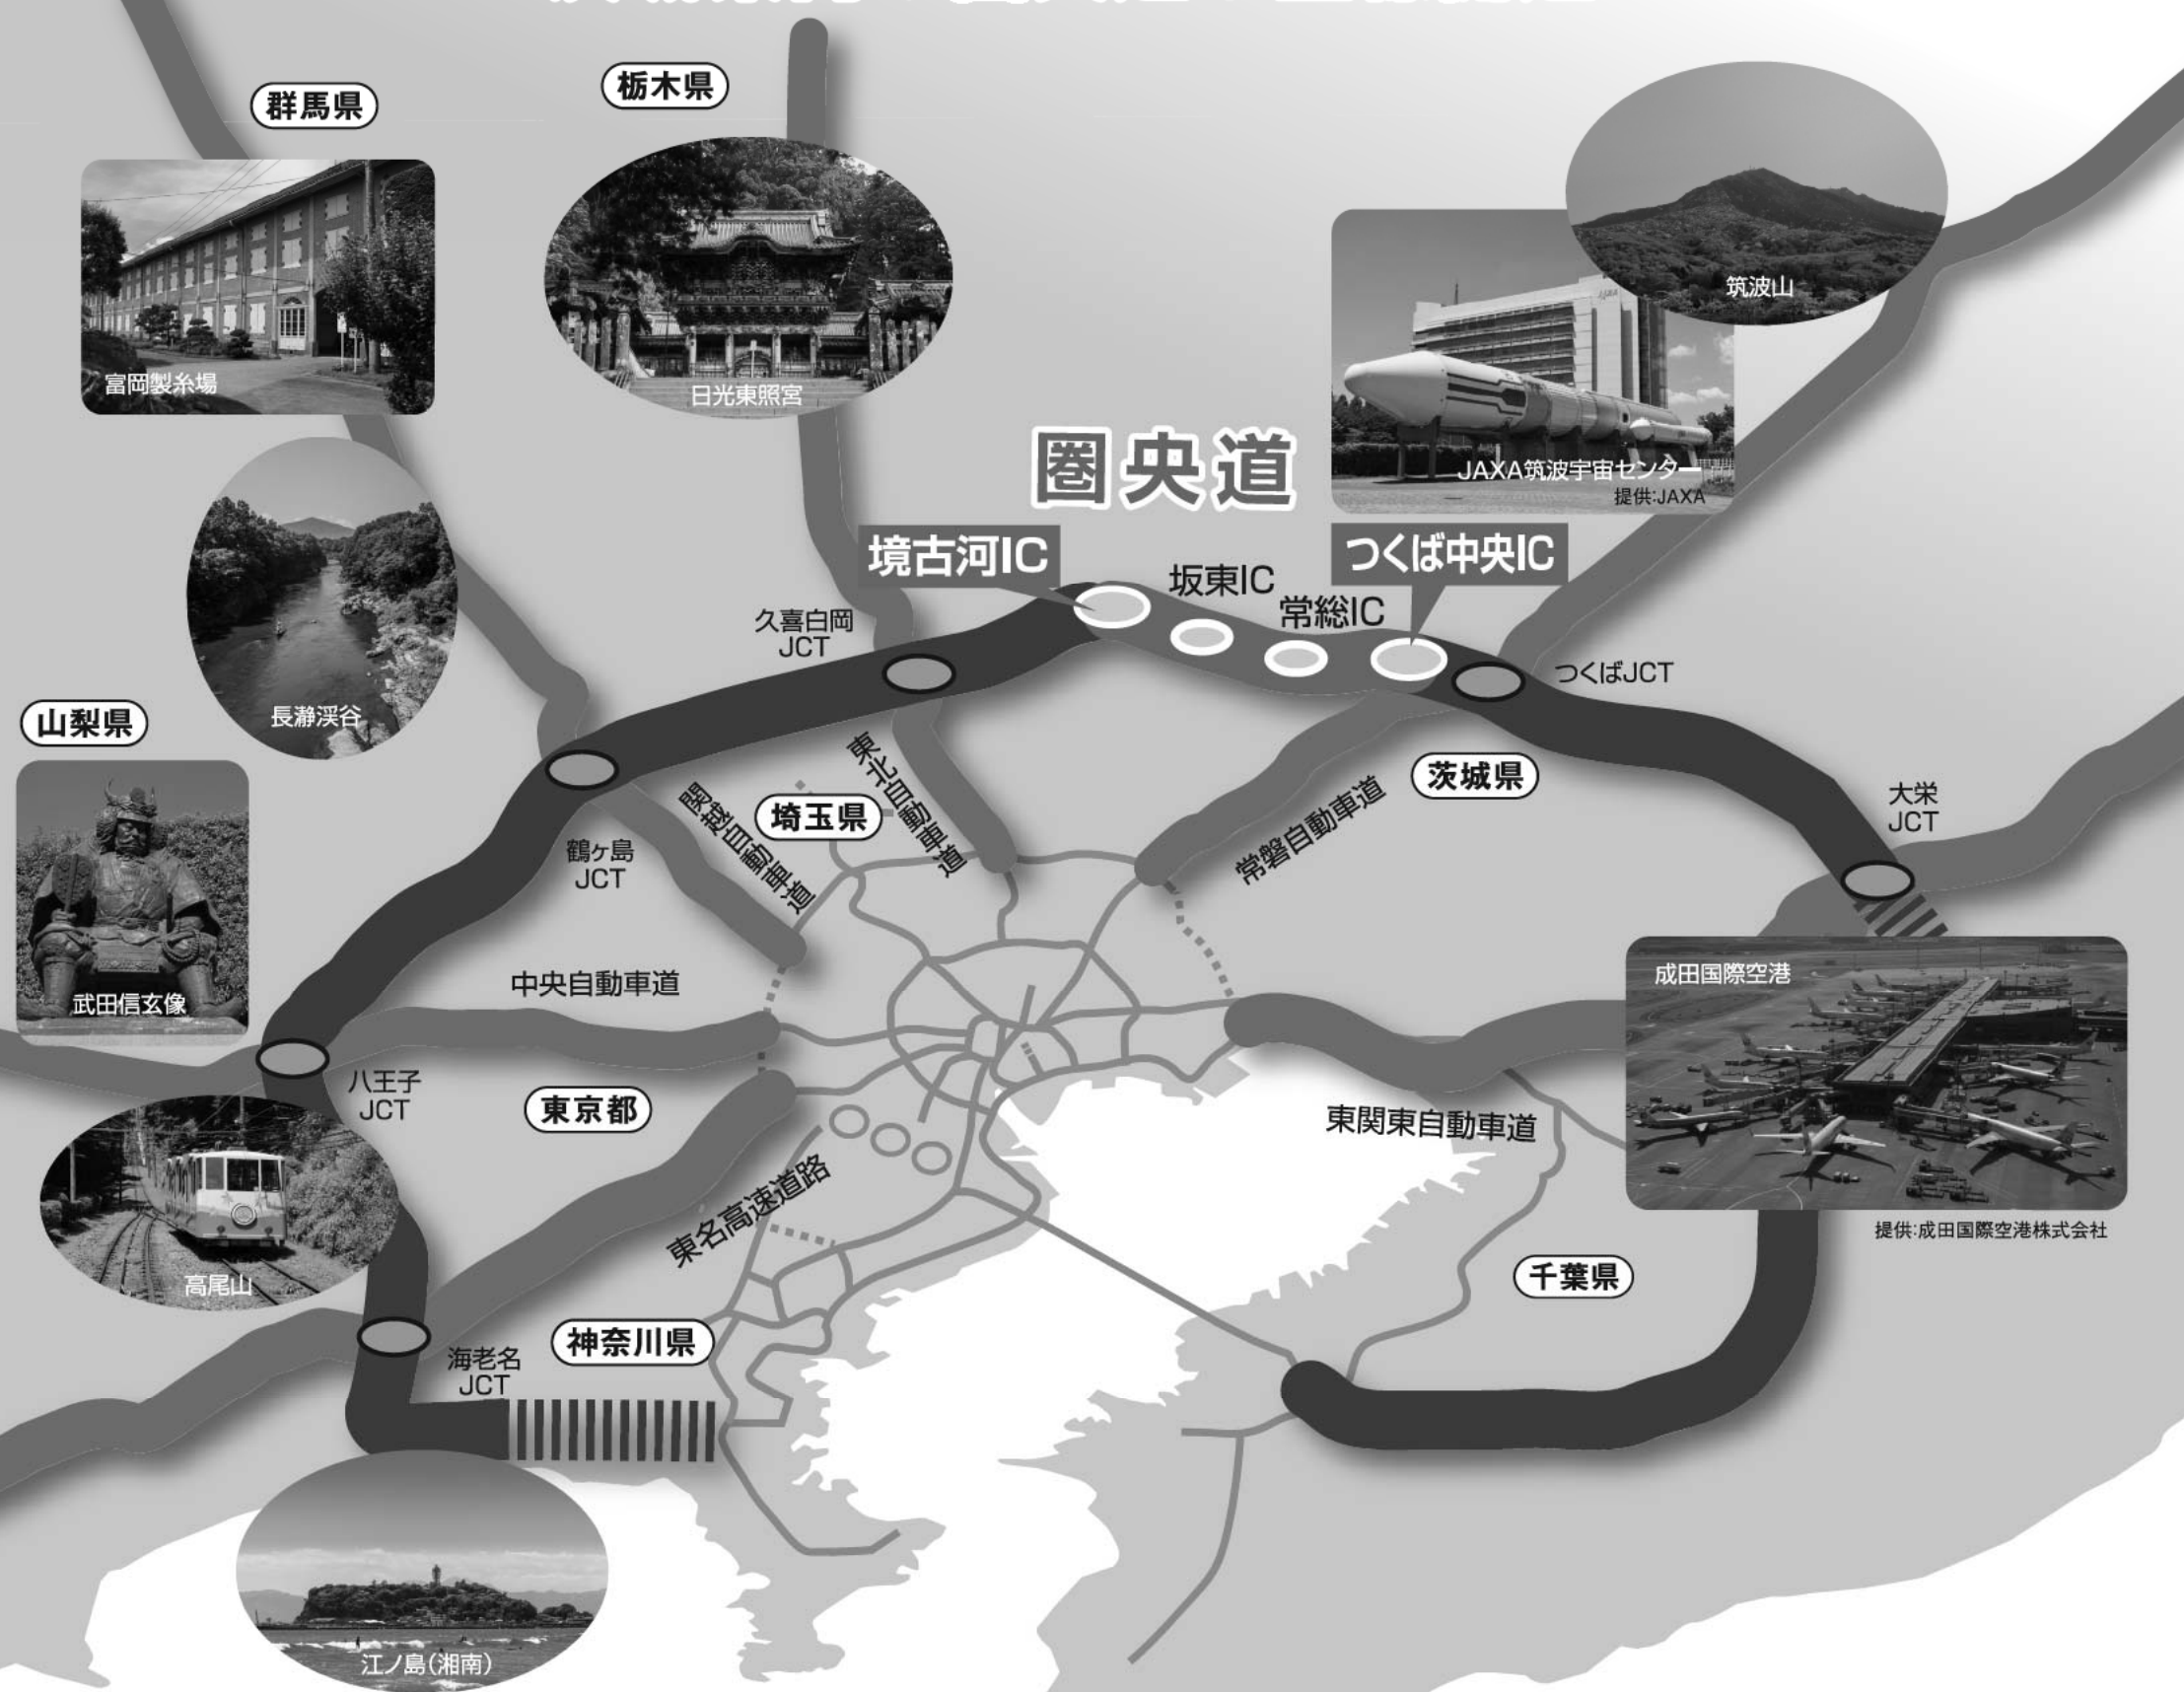

圏央道 ^{さかい} ^こ ^が 境古河IC ⇄ ^{ちゅう} ^{おう} つくば中央IC

2月26日 開通

成田空港～湘南までつながります

—茨城県内の圏央道が全線開通—

 国土交通省 関東地方整備局
常総国道事務所
北首都国道事務所

高速道路に関する情報は「ドラぶら」で
www.driveplaza.com/

あなたに、ベスト・ウェイ。
 NEXCO
東日本