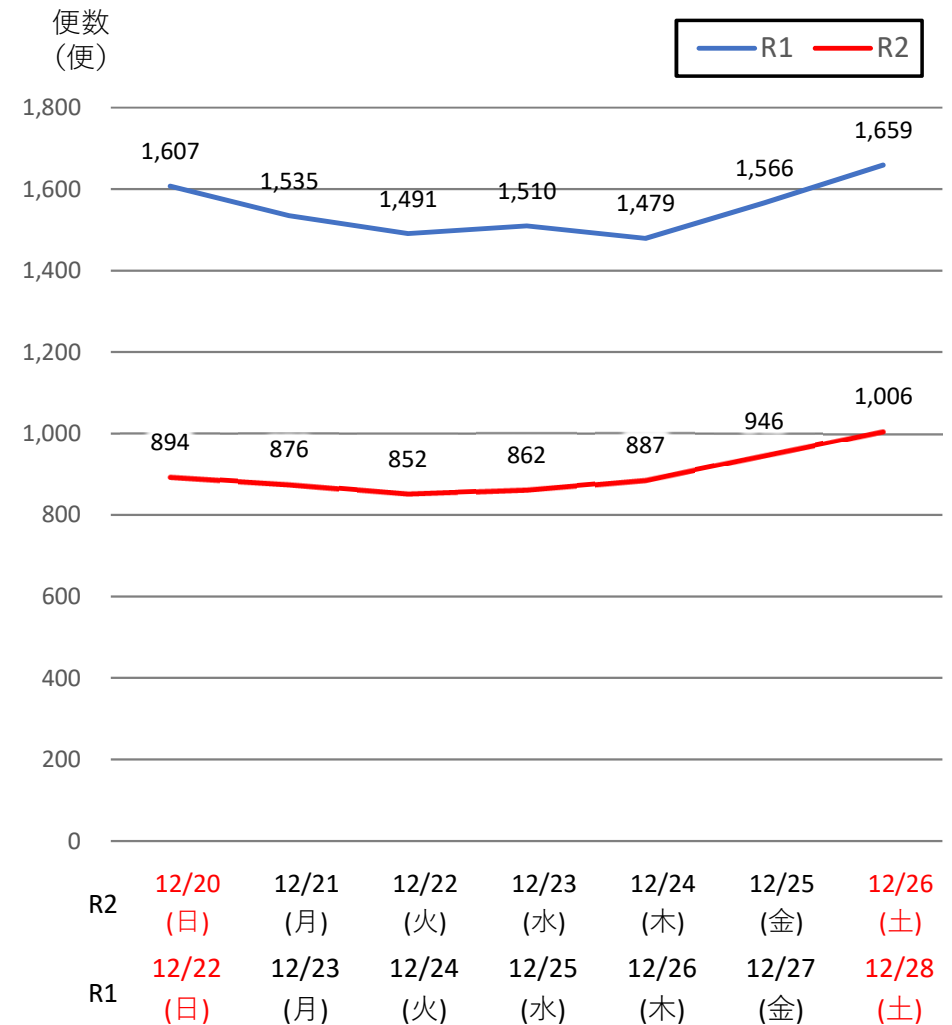

バスタ新宿 利用状況(速報)

【対象期間】 令和2年12月20日[日]～令和2年12月26日[土]:7日間

※[比較対象] 令和元年12月22日[日]～令和元年12月28日[土]:7日間

利用者数

便数