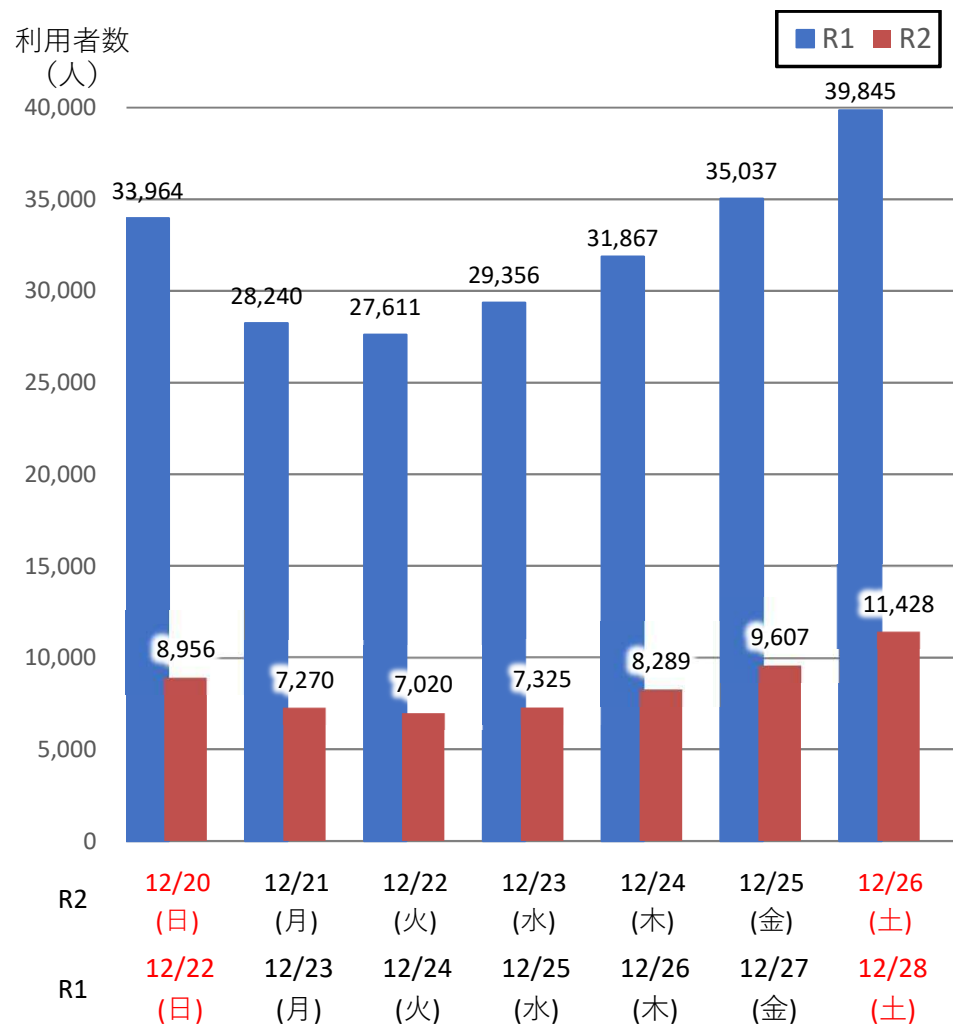

# バスタ新宿 利用状況(速報)

【対象期間】 令和2年12月20日[日]～令和2年12月26日[土]:7日間

※[比較対象] 令和元年12月22日[日]～令和元年12月28日[土]:7日間

## 利用者数