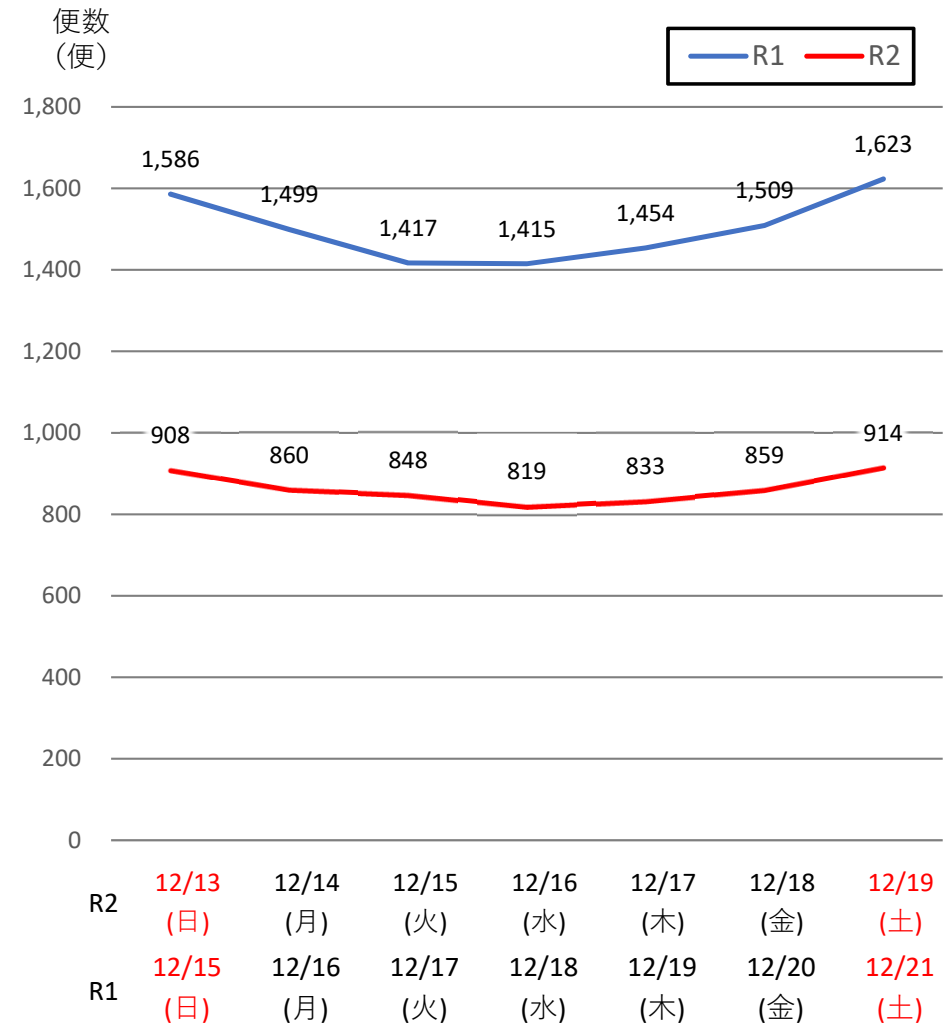

バスタ新宿 利用状況(速報)

【対象期間】 令和2年12月13日[日]～令和2年12月19日[土]:7日間

※[比較対象] 令和元年12月15日[日]～令和元年12月21日[土]:7日間

利用者数

便数

バスタ新宿 利用状況(各週平均値)

速報値

対前年比[%]

【注】

- 割合は前年同期比
- 集計期間：令和2年1月～12月第3週
- 1日あたりのバス発着便数・利用者数を週単位で集計して平均値を算出