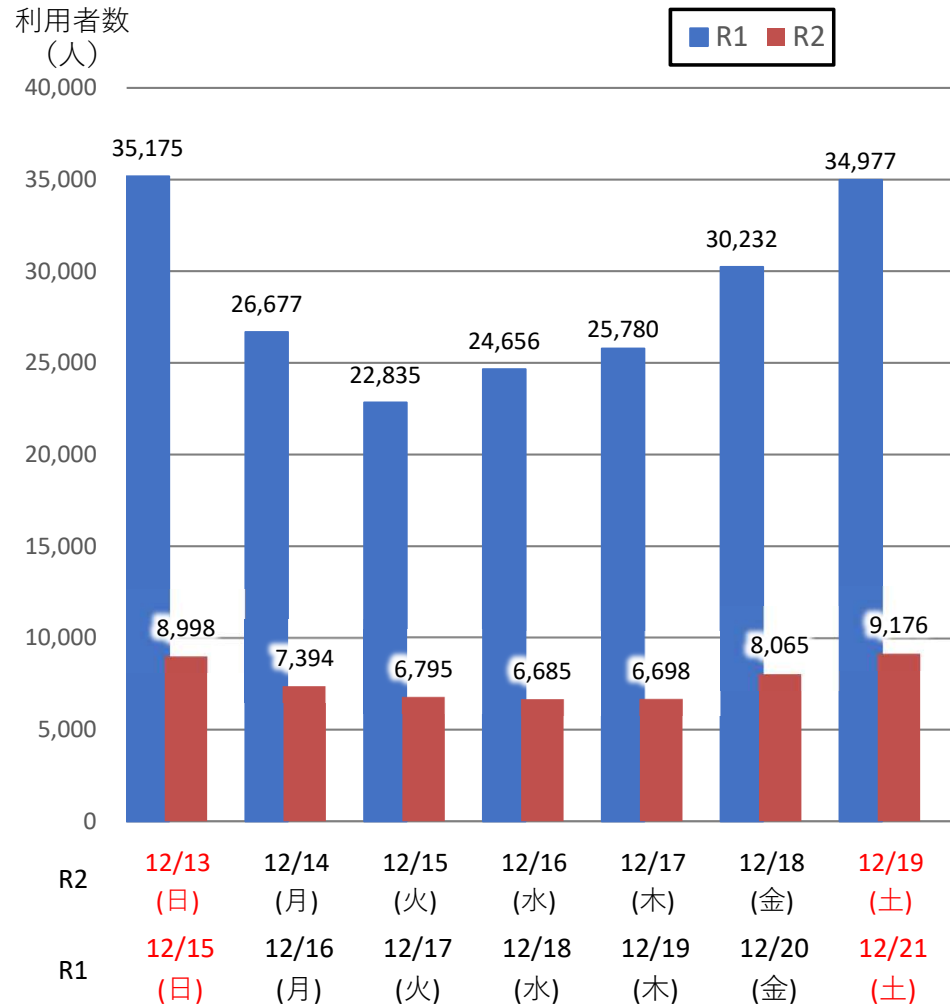

バスタ新宿 利用状況(速報)

【対象期間】 令和2年12月13日[日]～令和2年12月19日[土]:7日間

※[比較対象] 令和元年12月15日[日]～令和元年12月21日[土]:7日間

利用者数

便数

バスタ新宿 利用状況(各週平均値)

速報値

対前年比[%]

【注】

- 割合は前年同期比
- 集計期間：令和2年1月～12月第3週
- 1日あたりのバス発着便数・利用者数を週単位で集計して平均値を算出