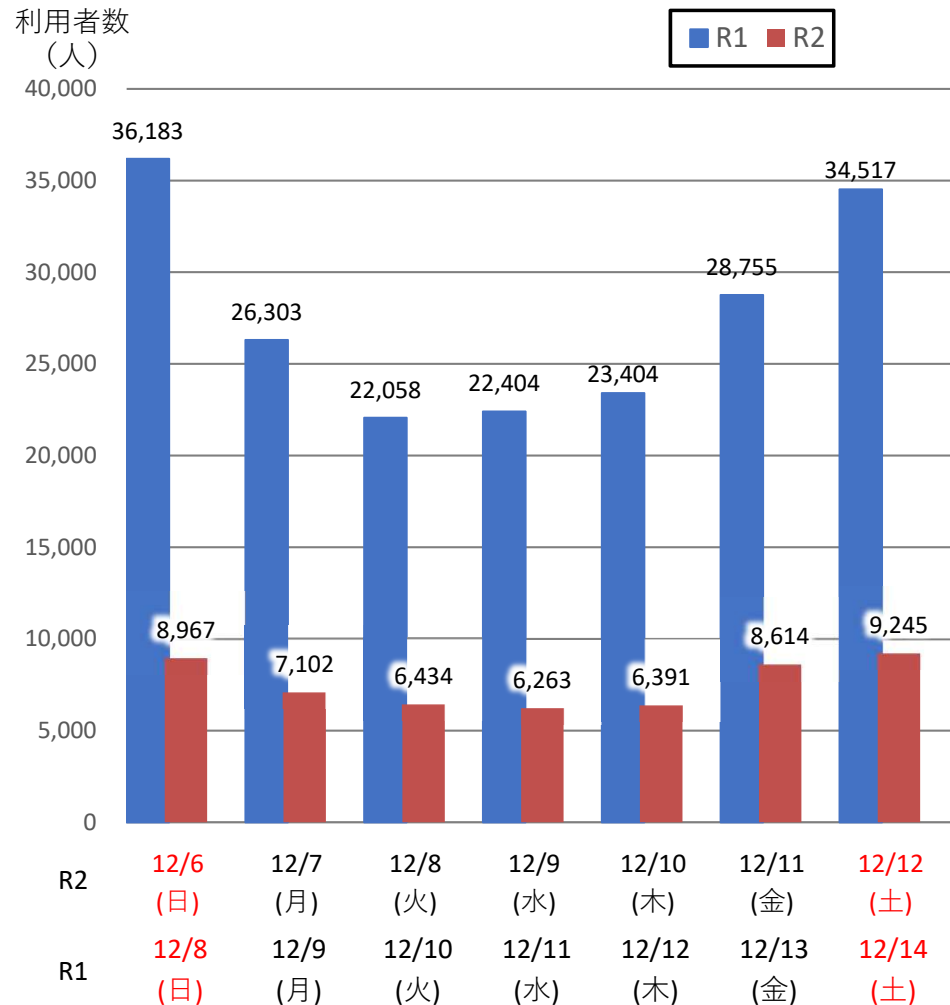

バスタ新宿 利用状況(速報)

【対象期間】 令和2年12月6日[日]～令和2年12月12日[土]:7日間

※[比較対象] 令和元年12月8日[日]～令和元年12月14日[土]:7日間

利用者数

便数

バスタ新宿 利用状況(各週平均値)

速報値

対前年比[%]

【注】

- 割合は前年同期比
- 集計期間：令和2年1月～12月第2週
- 1日あたりのバス発着便数・利用者数を週単位で集計して平均値を算出