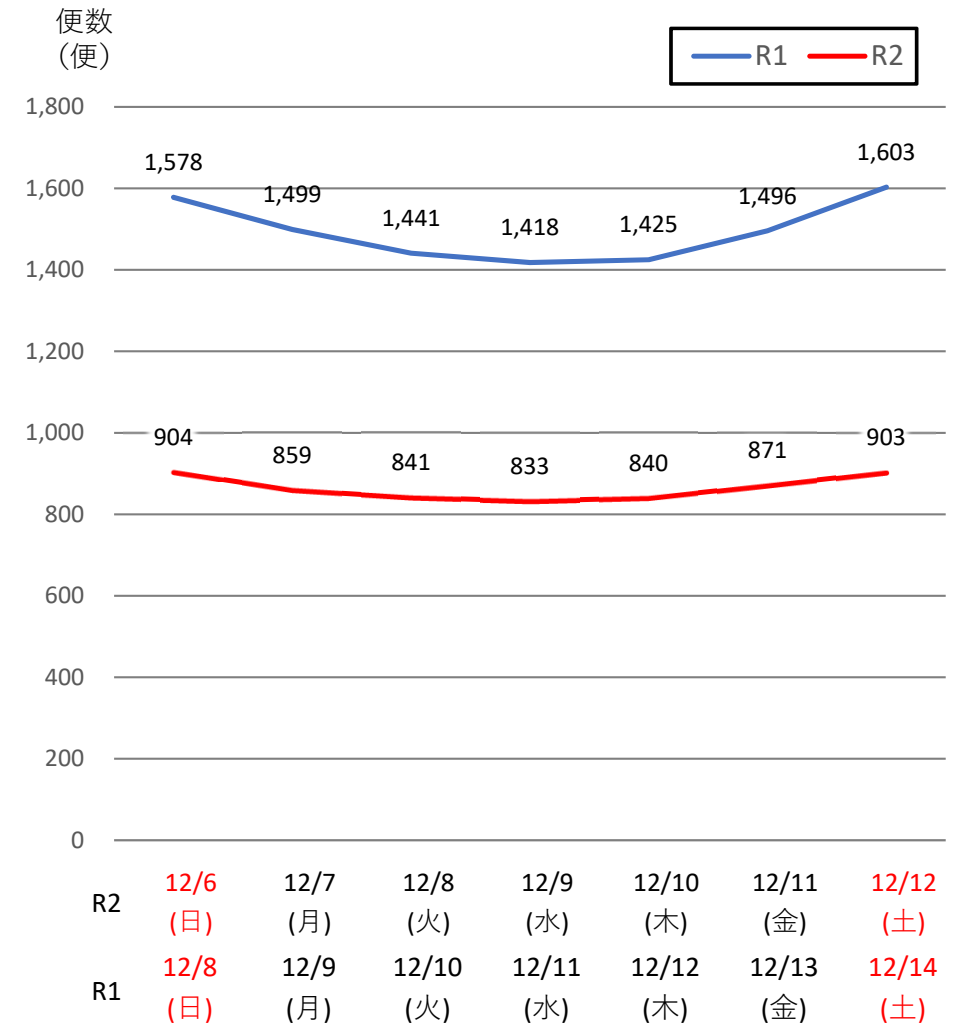

バスタ新宿 利用状況(速報)

【対象期間】 令和2年12月6日[日]～令和2年12月12日[土]:7日間

※[比較対象] 令和元年12月8日[日]～令和元年12月14日[土]:7日間

利用者数

便数

バスタ新宿 利用状況(各週平均値)

速報値

対前年比[%]

【注】

- 割合は前年同期比
- 集計期間：令和2年1月～12月第2週
- 1日あたりのバス発着便数・利用者数を週単位で集計して平均値を算出