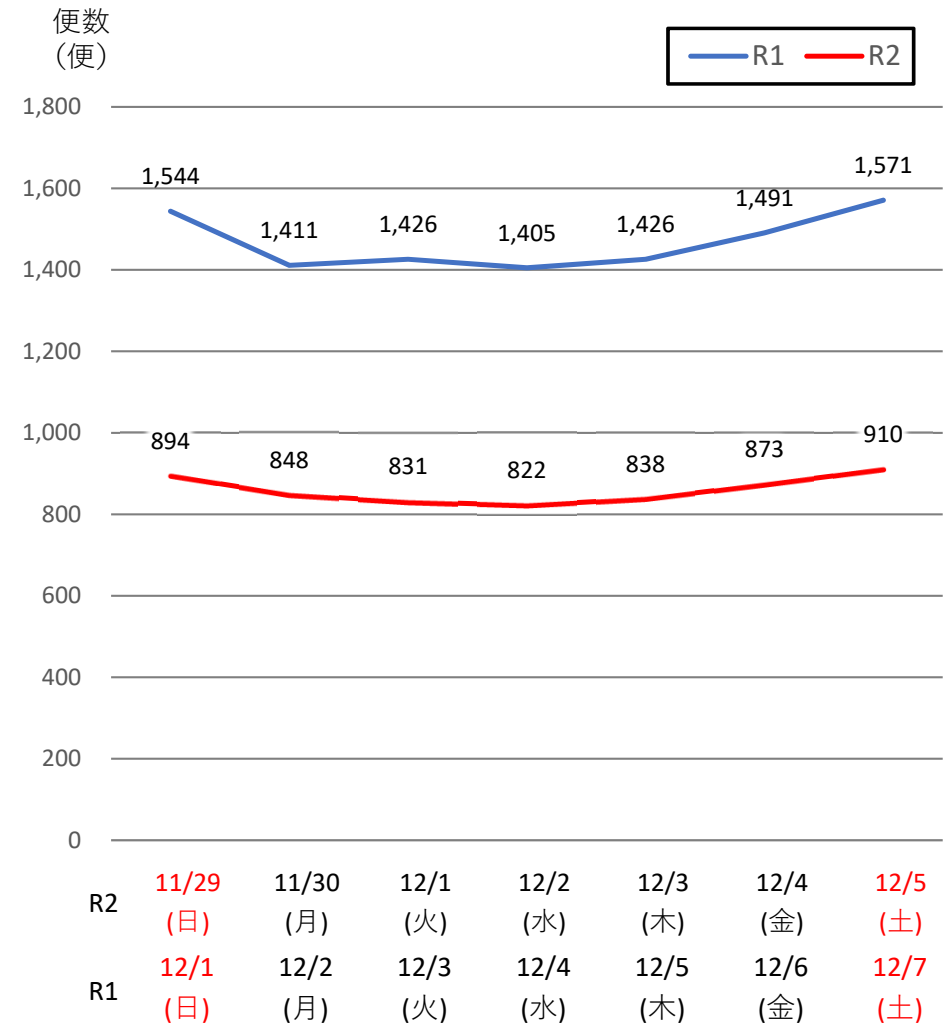

バスタ新宿 利用状況(速報)

【対象期間】 令和2年11月29日[日]～令和2年12月5日[土]:7日間

※[比較対象] 令和元年12月1日[日]～令和元年12月7日[土]:7日間

利用者数

便数

バスタ新宿 利用状況(各週平均値)

速報値

対前年比[%]

【注】

- 割合は前年同期比
- 集計期間：令和2年1月～12月第1週
- 1日あたりのバス発着便数・利用者数を週単位で集計して平均値を算出