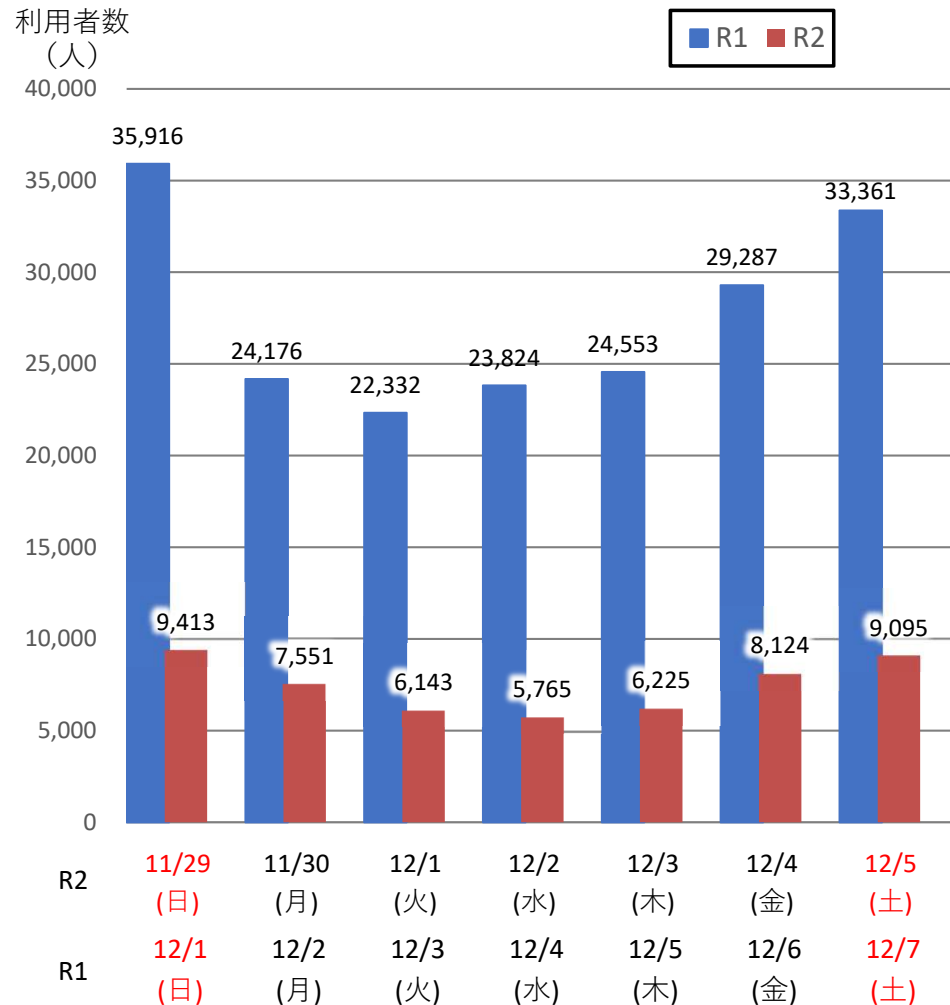

バスタ新宿 利用状況(速報)

【対象期間】 令和2年11月29日[日]～令和2年12月5日[土]:7日間

※[比較対象] 令和元年12月1日[日]～令和元年12月7日[土]:7日間

利用者数

便数

バスタ新宿 利用状況(各週平均値)

速報値

対前年比[%]

【注】

- 割合は前年同期比
- 集計期間：令和2年1月～12月第1週
- 1日あたりのバス発着便数・利用者数を週単位で集計して平均値を算出