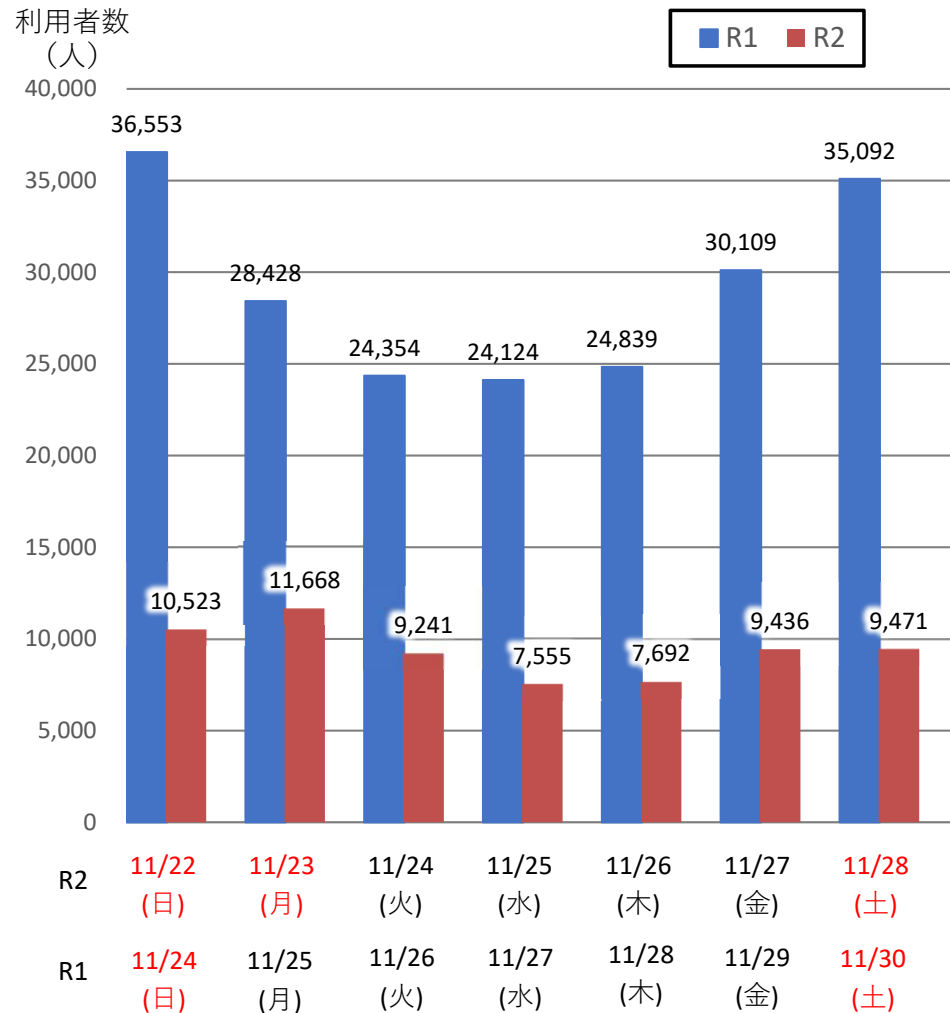

バスタ新宿 利用状況(速報)

【対象期間】 令和2年11月22日[日]～令和2年11月28日[土]:7日間

※[比較対象] 令和元年11月24日[日]～令和元年11月30日[土]:7日間

利用者数

便数

バスタ新宿 利用状況(各週平均値)

速報値

対前年比[%]

【注】

- 割合は前年同期比
- 集計期間：令和2年1月～11月第4週
- 1日あたりのバス発着便数・利用者数を週単位で集計して平均値を算出