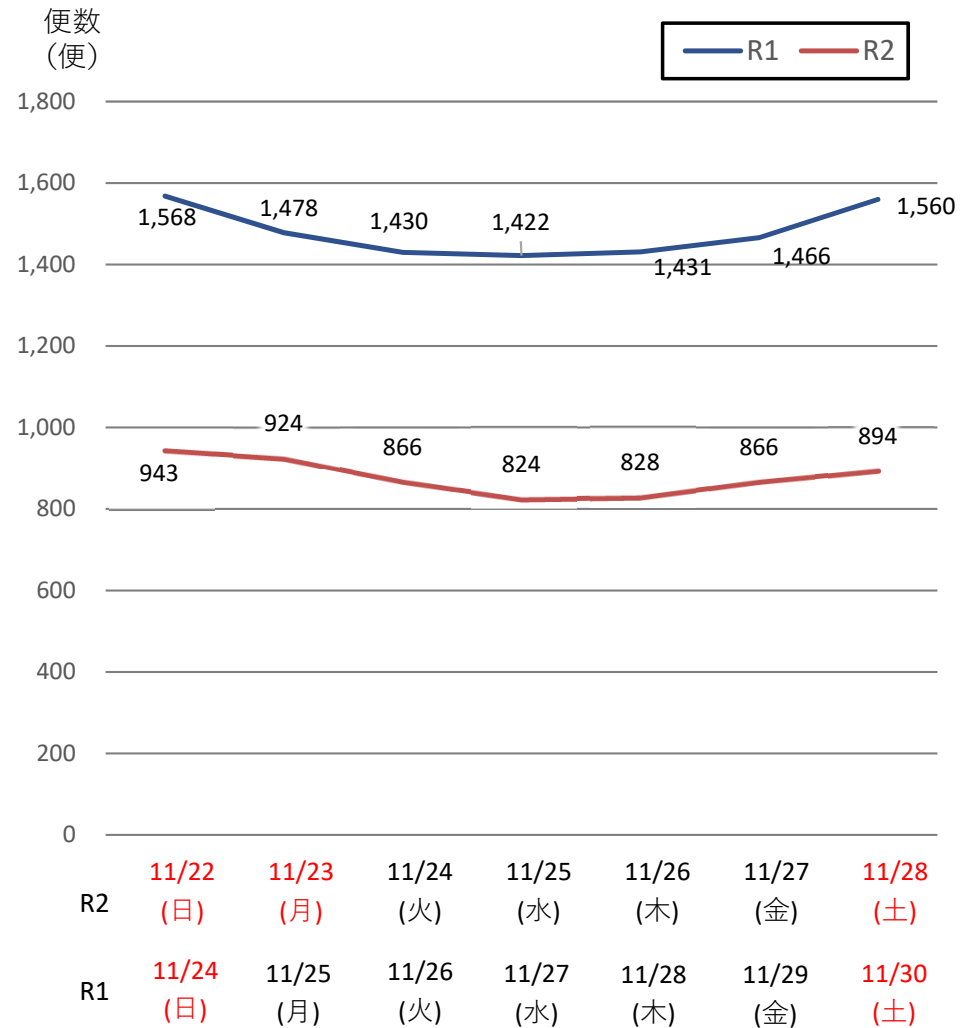

バスタ新宿 利用状況(速報)

【対象期間】 令和2年11月22日[日]～令和2年11月28日[土]:7日間

※[比較対象] 令和元年11月24日[日]～令和元年11月30日[土]:7日間

利用者数

便数

バスタ新宿 利用状況(各週平均値)

速報値

対前年比[%]

【注】

- 割合は前年同期比
- 集計期間：令和2年1月～11月第4週
- 1日あたりのバス発着便数・利用者数を週単位で集計して平均値を算出