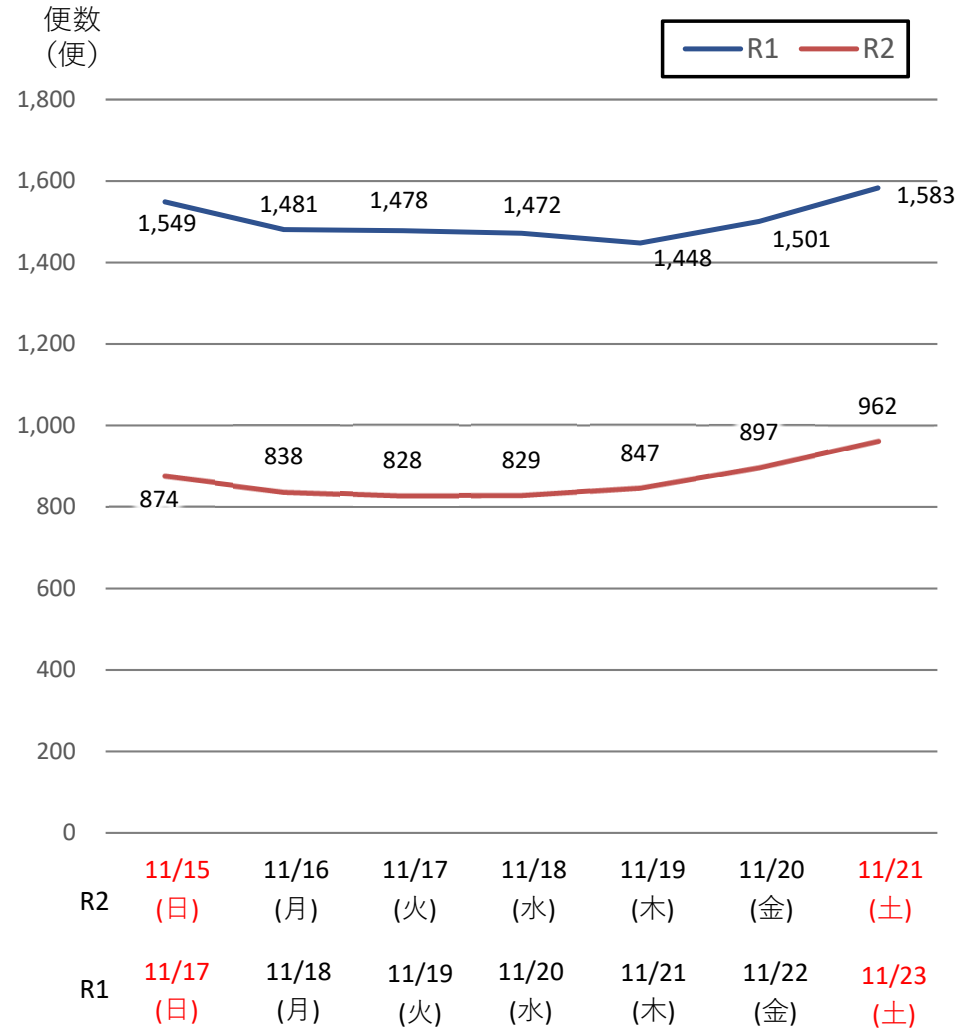

バスタ新宿 利用状況(速報)

【対象期間】 令和2年11月15日[日]～令和2年11月21日[土]:7日間

※[比較対象] 令和元年11月17日[日]～令和元年11月23日[土]:7日間

利用者数

便数

バスタ新宿 利用状況(各週平均値)

速報値

対前年比[%]

【注】
 ●割合は前年同期比
 ●集計期間：令和2年1月～11月第3週
 ●1日あたりのバス発着便数・利用者数を週単位で集計して平均値を算出