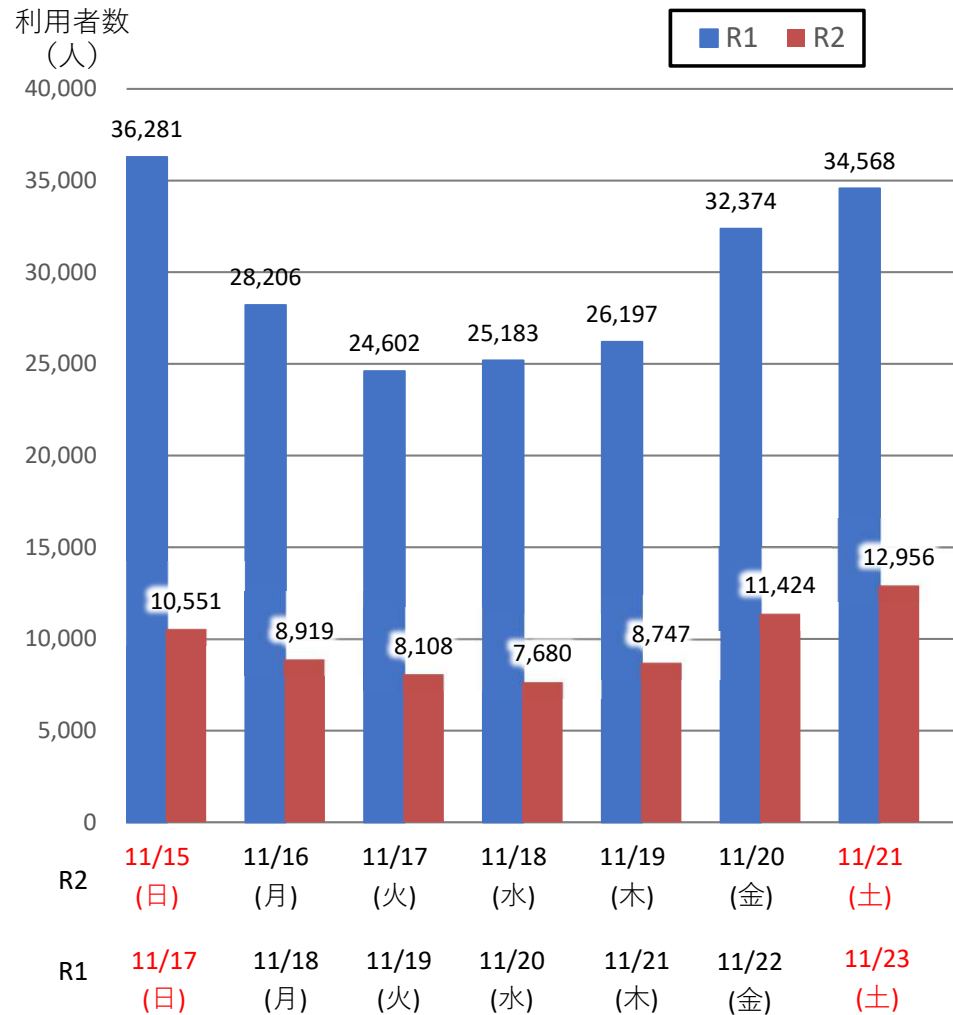

バスタ新宿 利用状況(速報)

【対象期間】 令和2年11月15日[日]～令和2年11月21日[土]:7日間

※[比較対象] 令和元年11月17日[日]～令和元年11月23日[土]:7日間

利用者数

便数

バスタ新宿 利用状況(各週平均値)

速報値

対前年比[%]

【注】
 ●割合は前年同期比
 ●集計期間：令和2年1月～11月第3週
 ●1日あたりのバス発着便数・利用者数を週単位で集計して平均値を算出